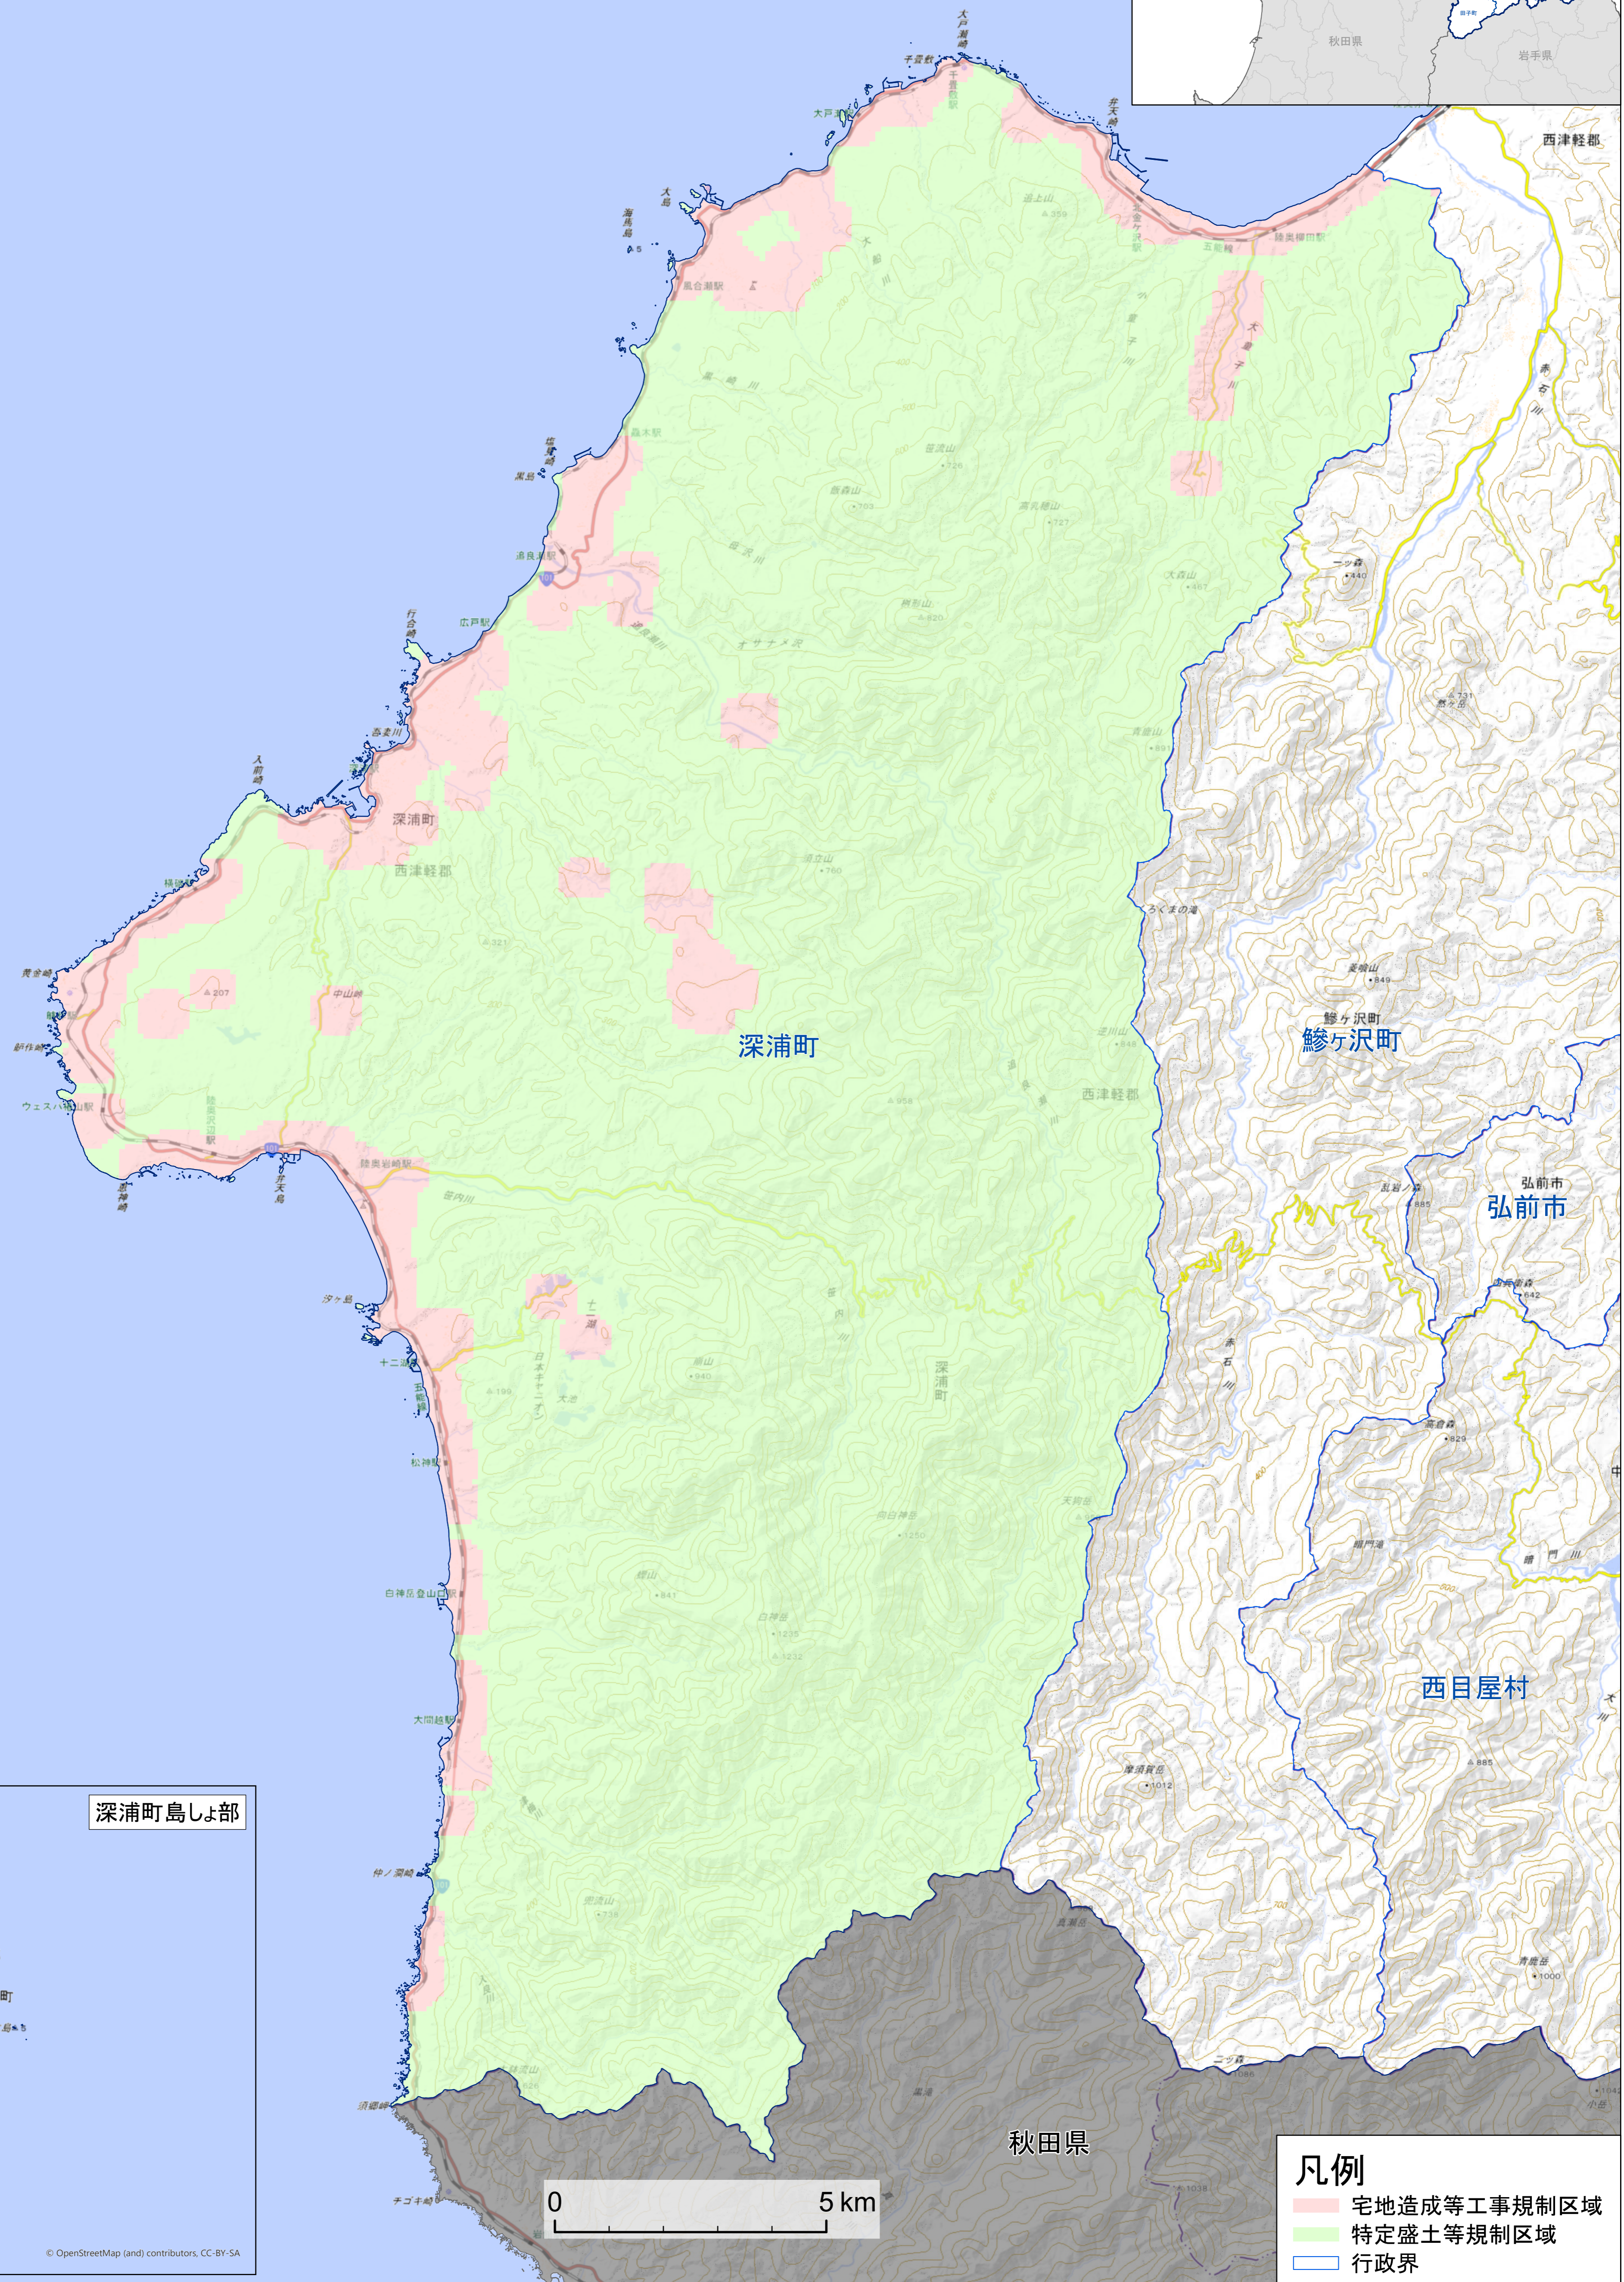

盛土規制法に基づく規制区域(深浦町)

深浦町島しょ部

西津軽郡

深浦町

久六島

秋田県

凡例

- 宅地造成等工事規制区域
- 特定盛土等規制区域
- 行政界