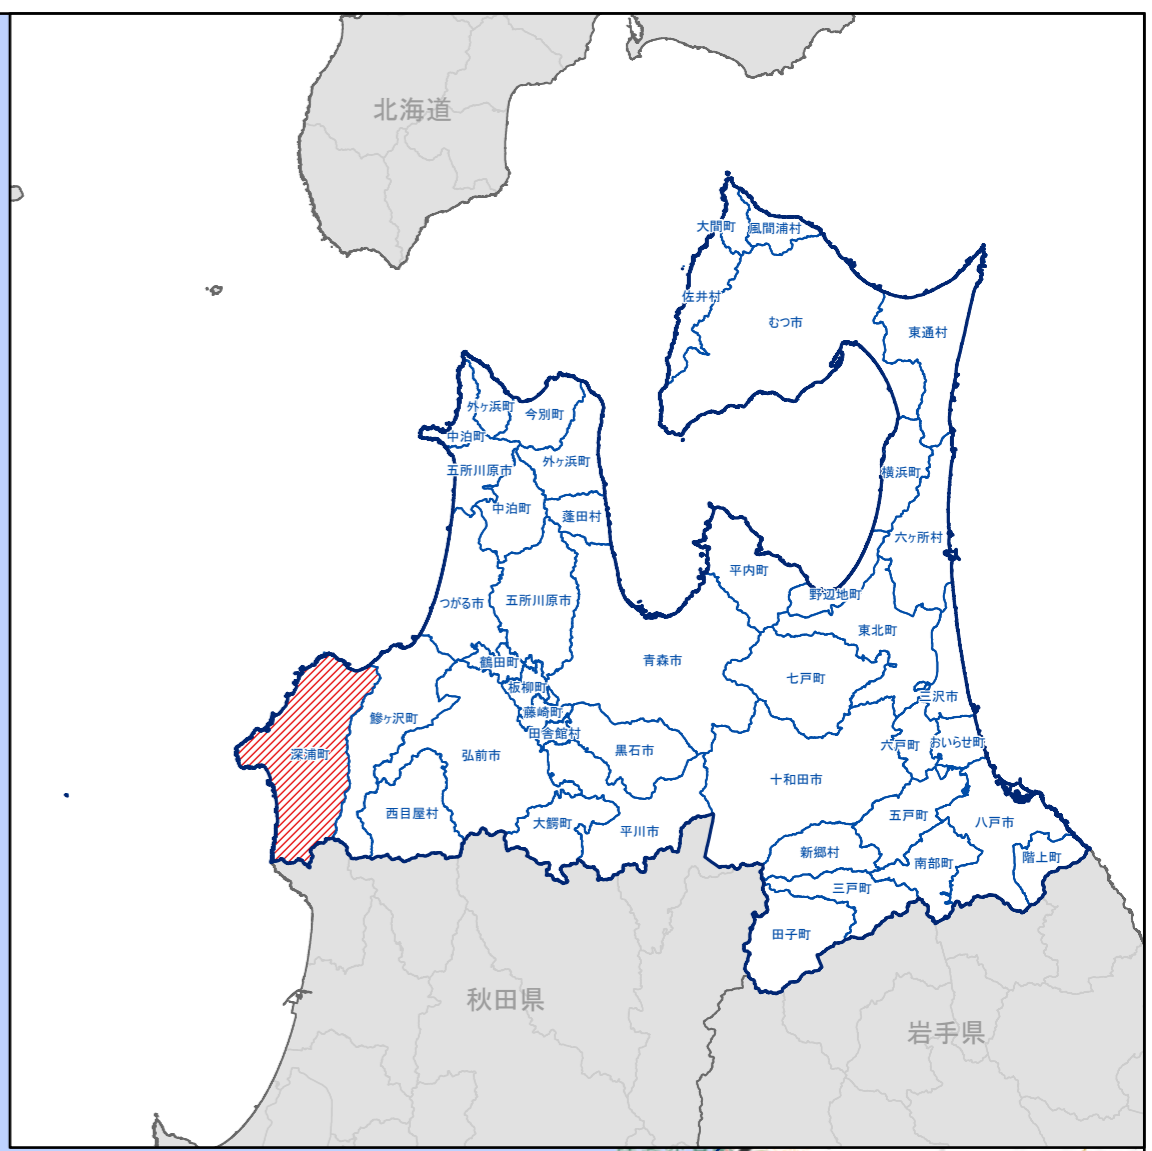

盛土規制法に基づく規制区域(深浦町)

深浦町島しょ部

西津軽郡

深浦町

久六島

秋田県

凡例

- 宅地造成等工事規制区域
- 特定盛土等規制区域
- 行政界