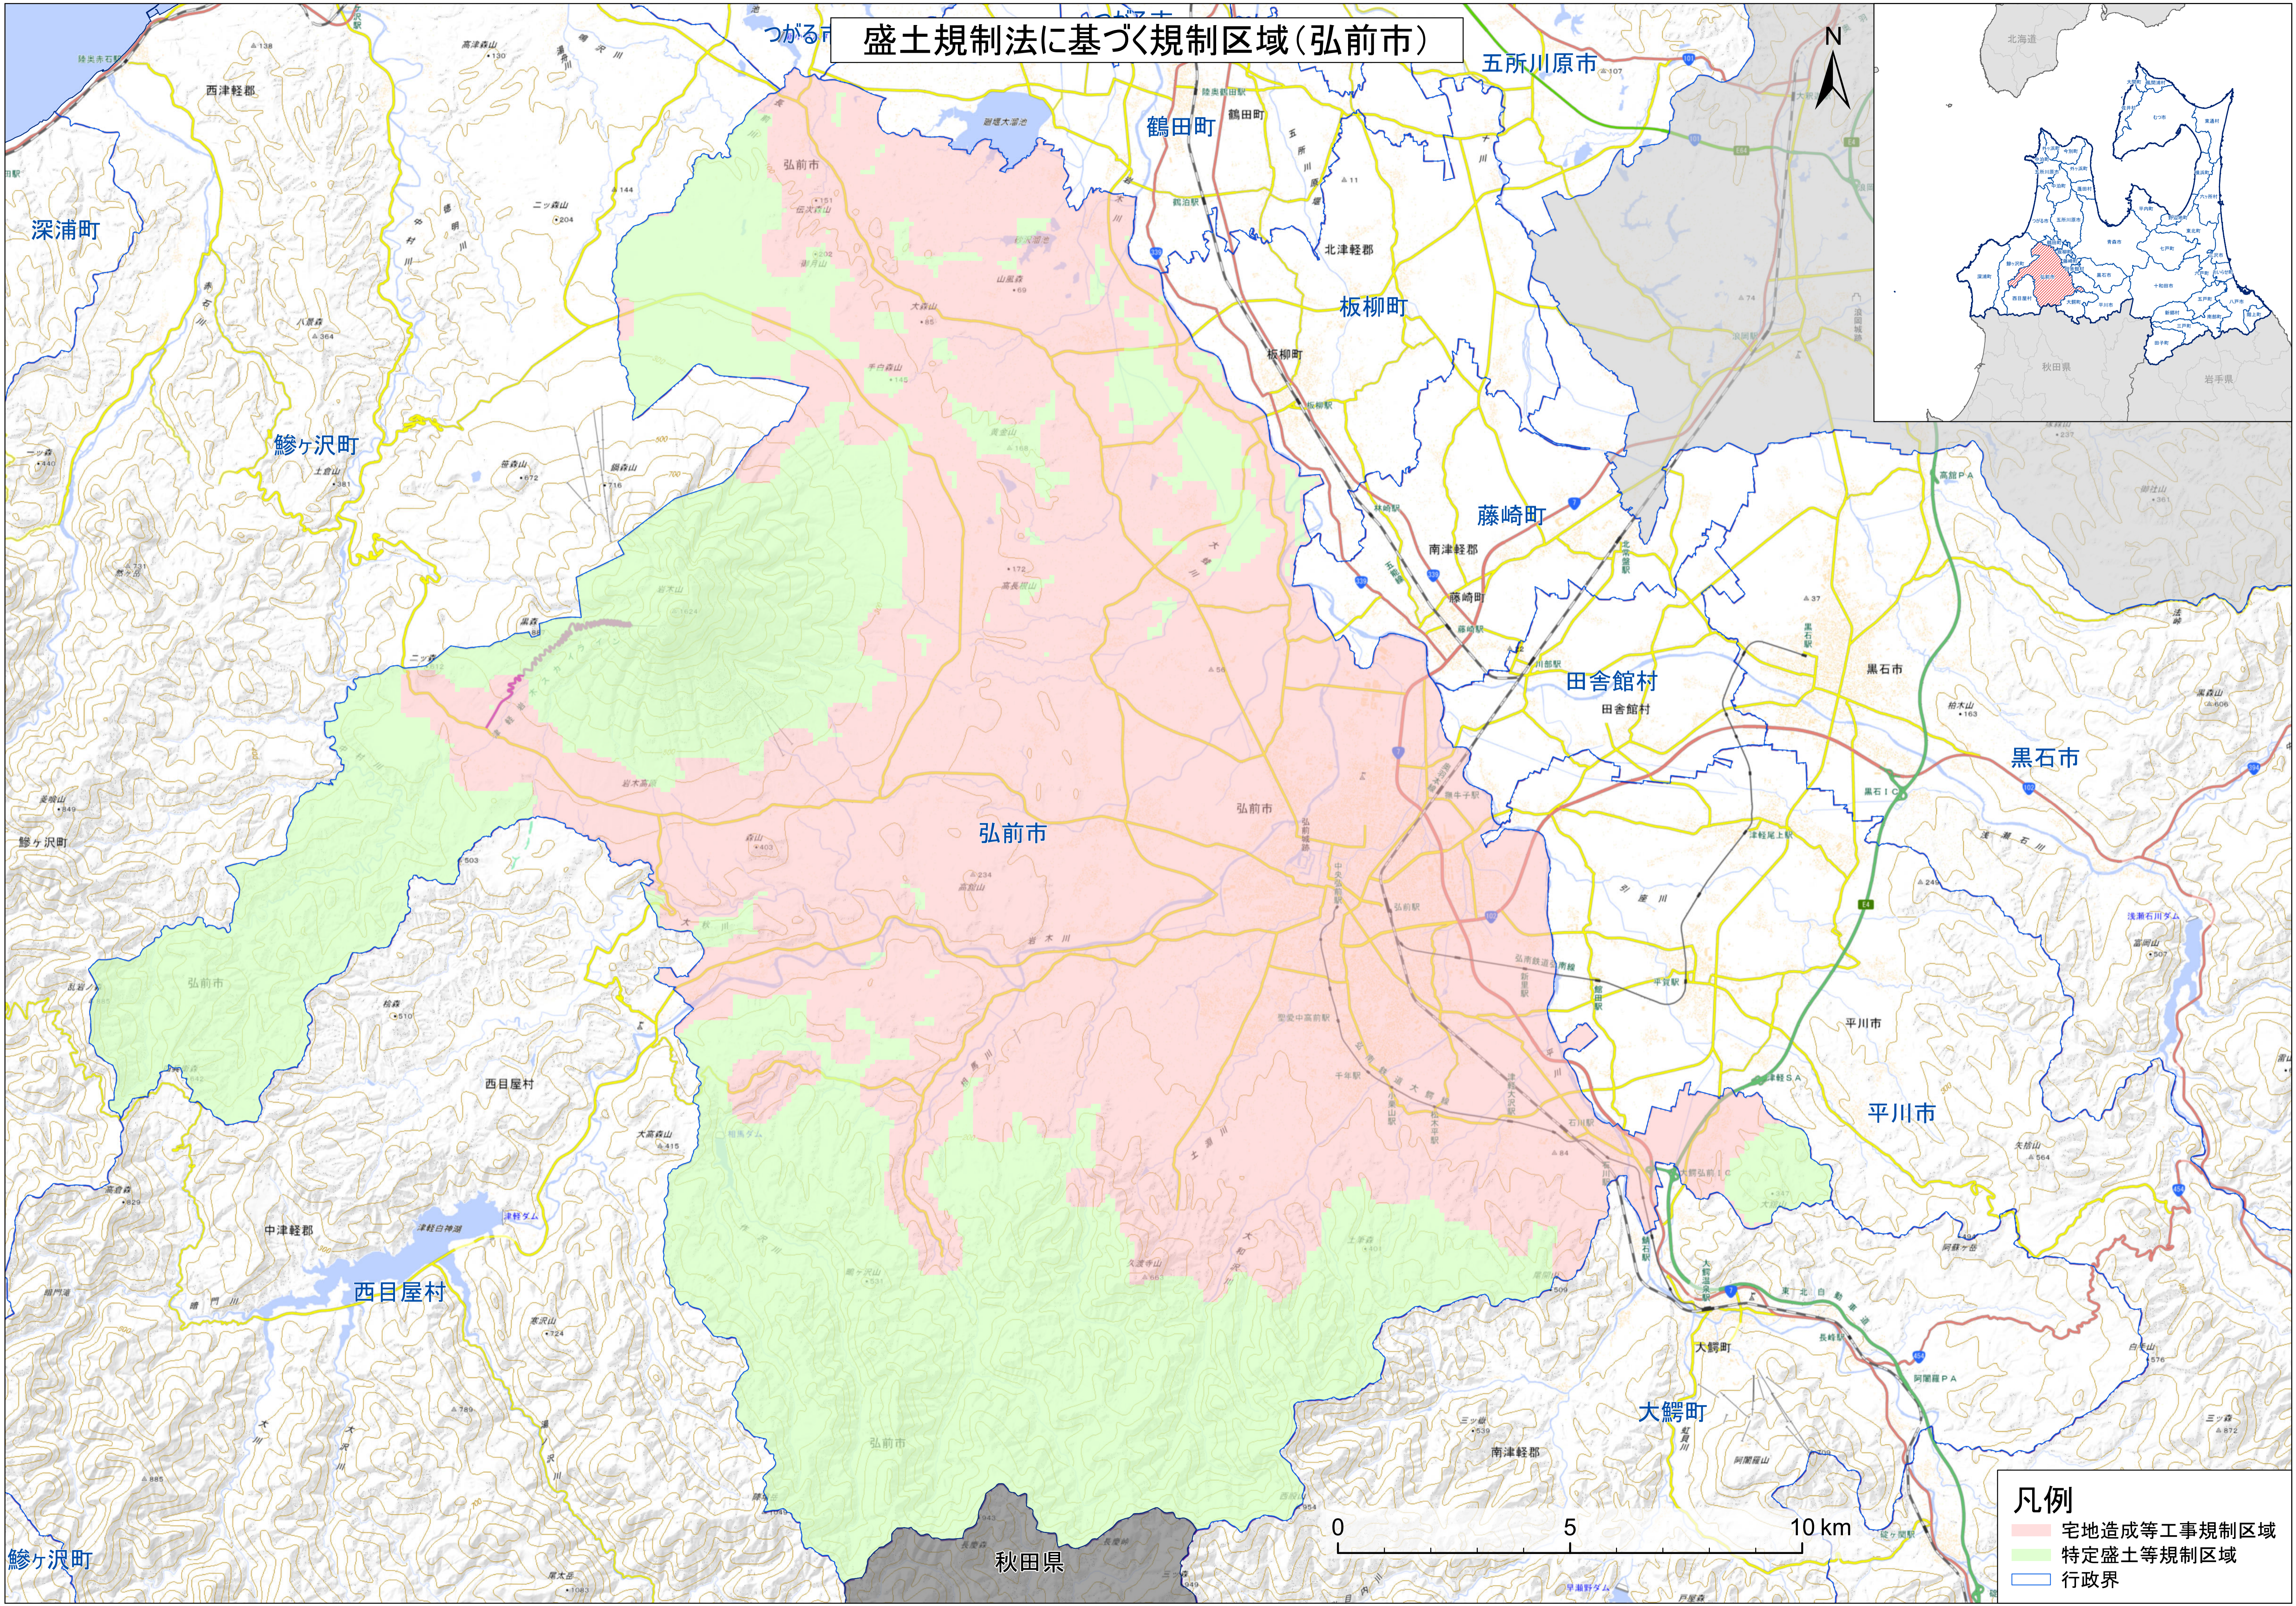

盛土規制法に基づく規制区域(弘前市)

- 凡例**
- 宅地完成等工事規制区域
 - 特定盛土等規制区域
 - 行政界