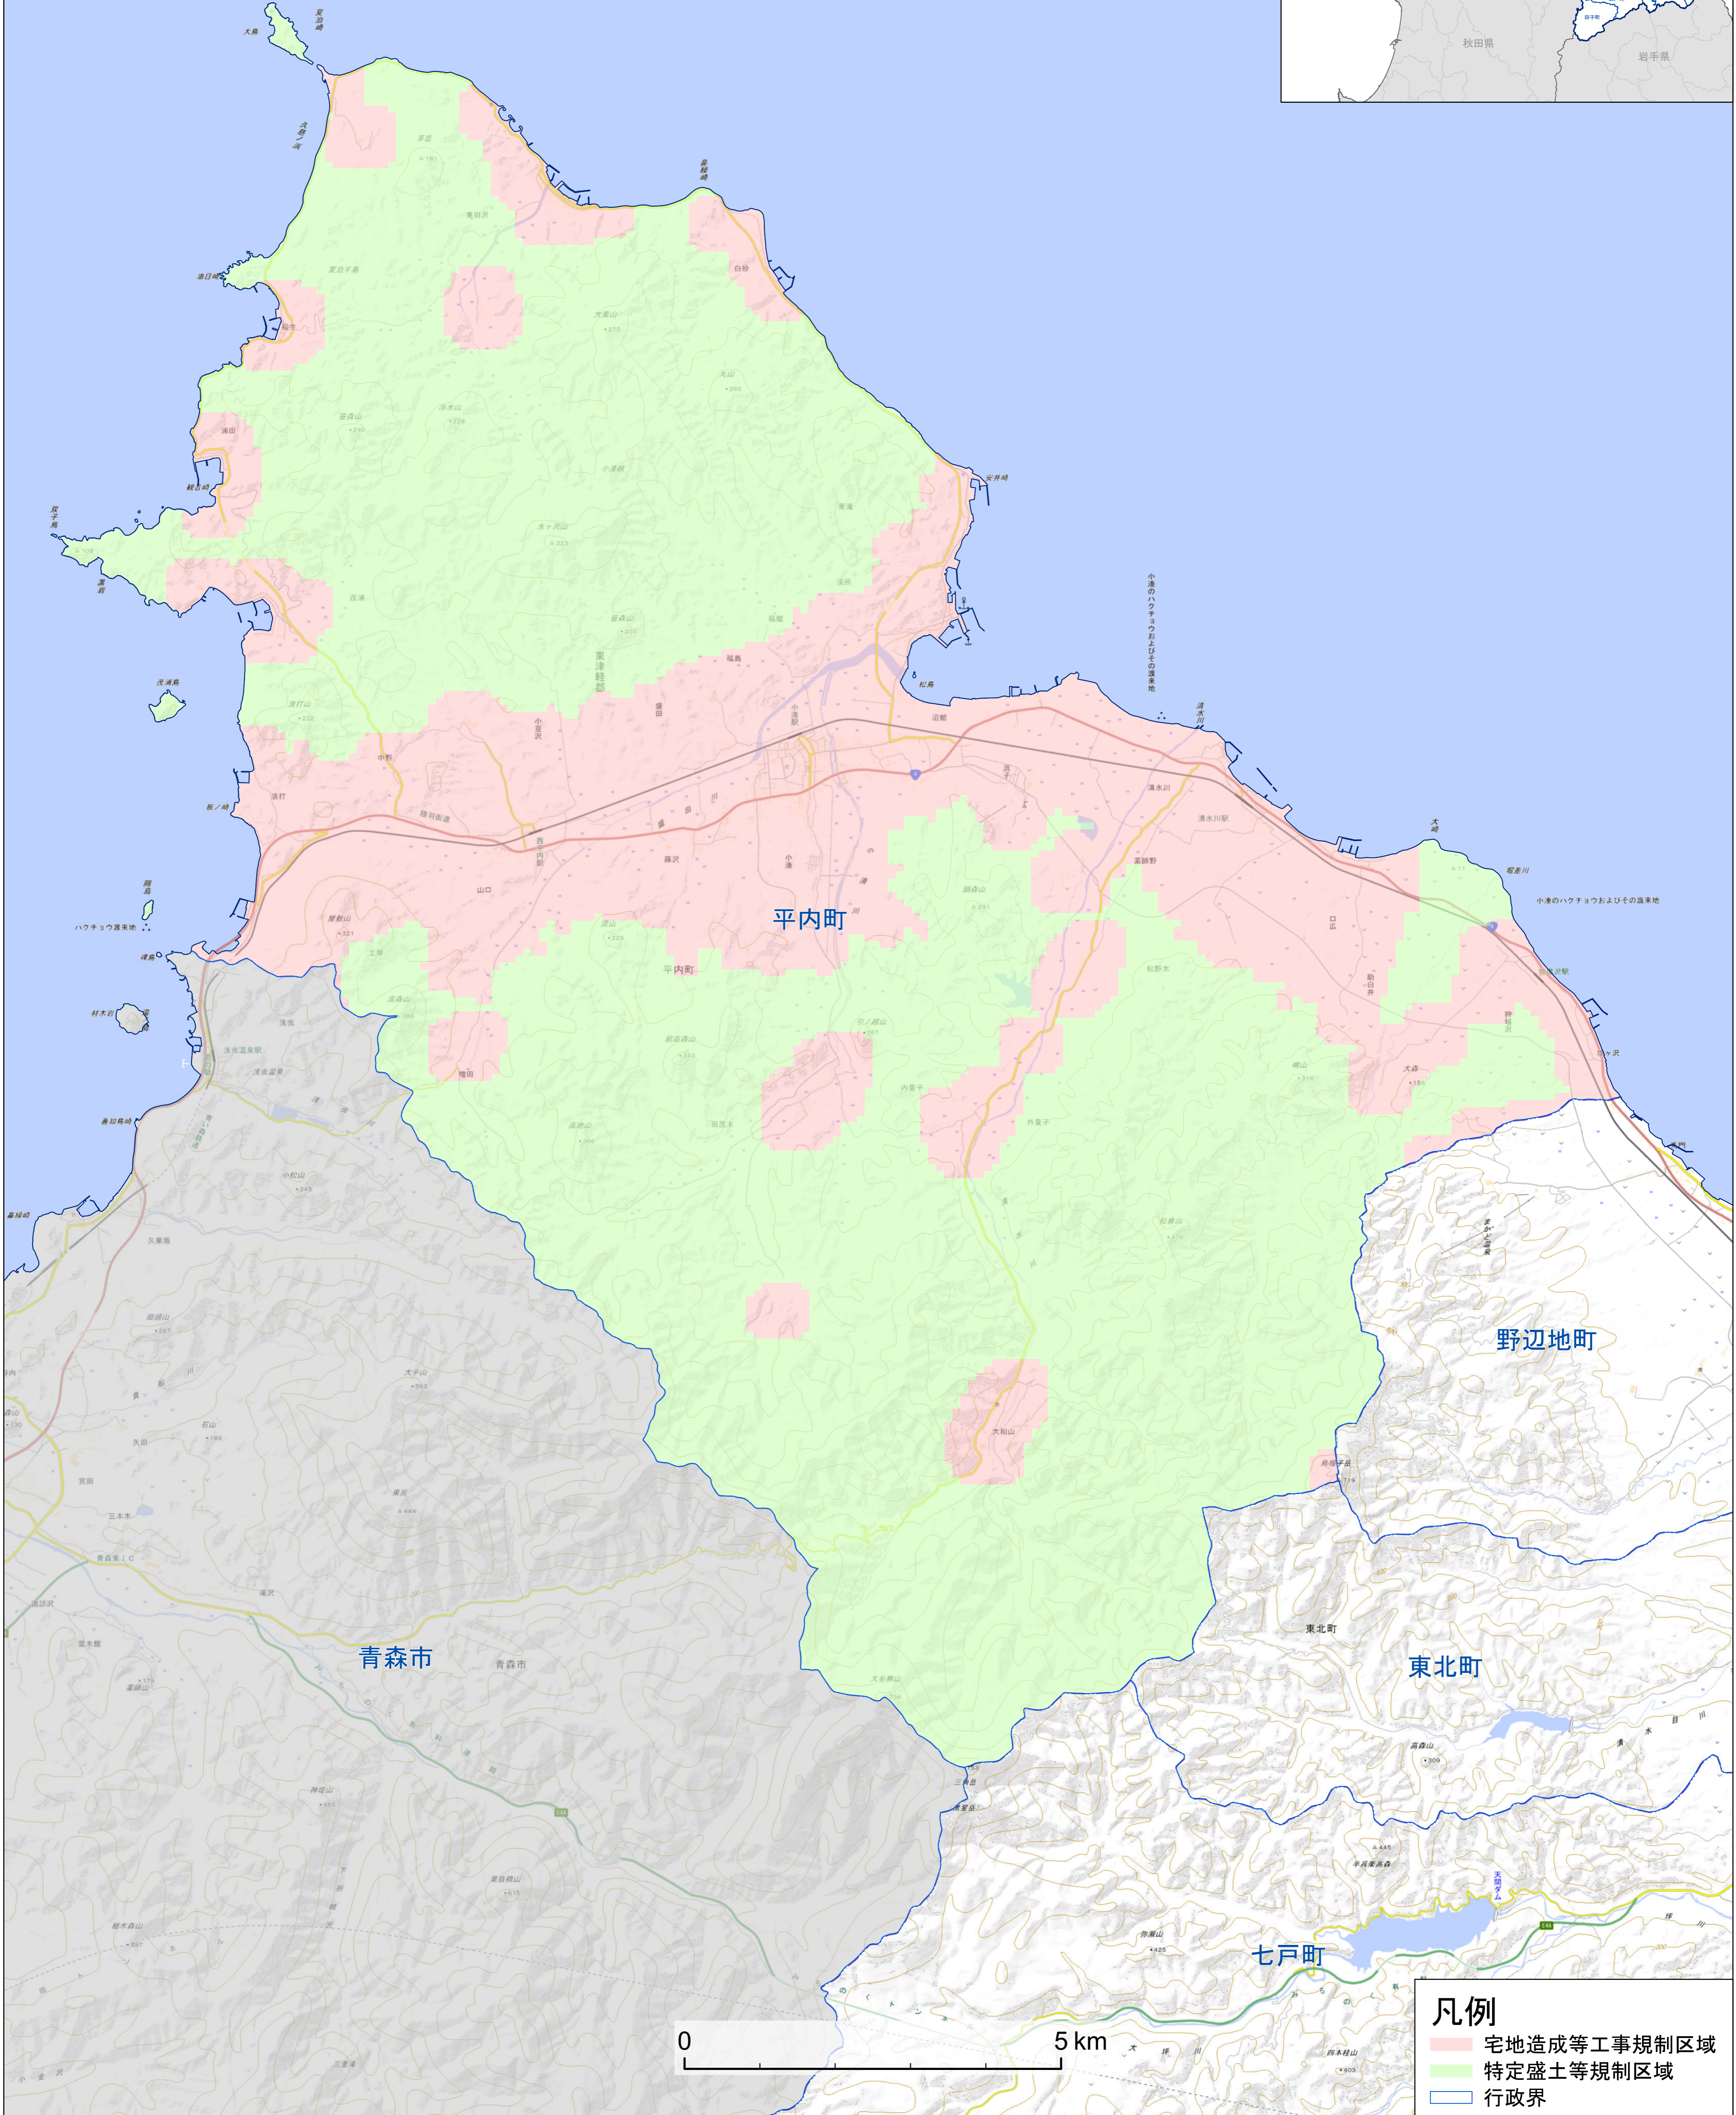

# 盛土規制法に基づく規制区域(平内町)

- 凡例**
- 宅地完成等工事規制区域
  - 特定盛土等規制区域
  - 行政界