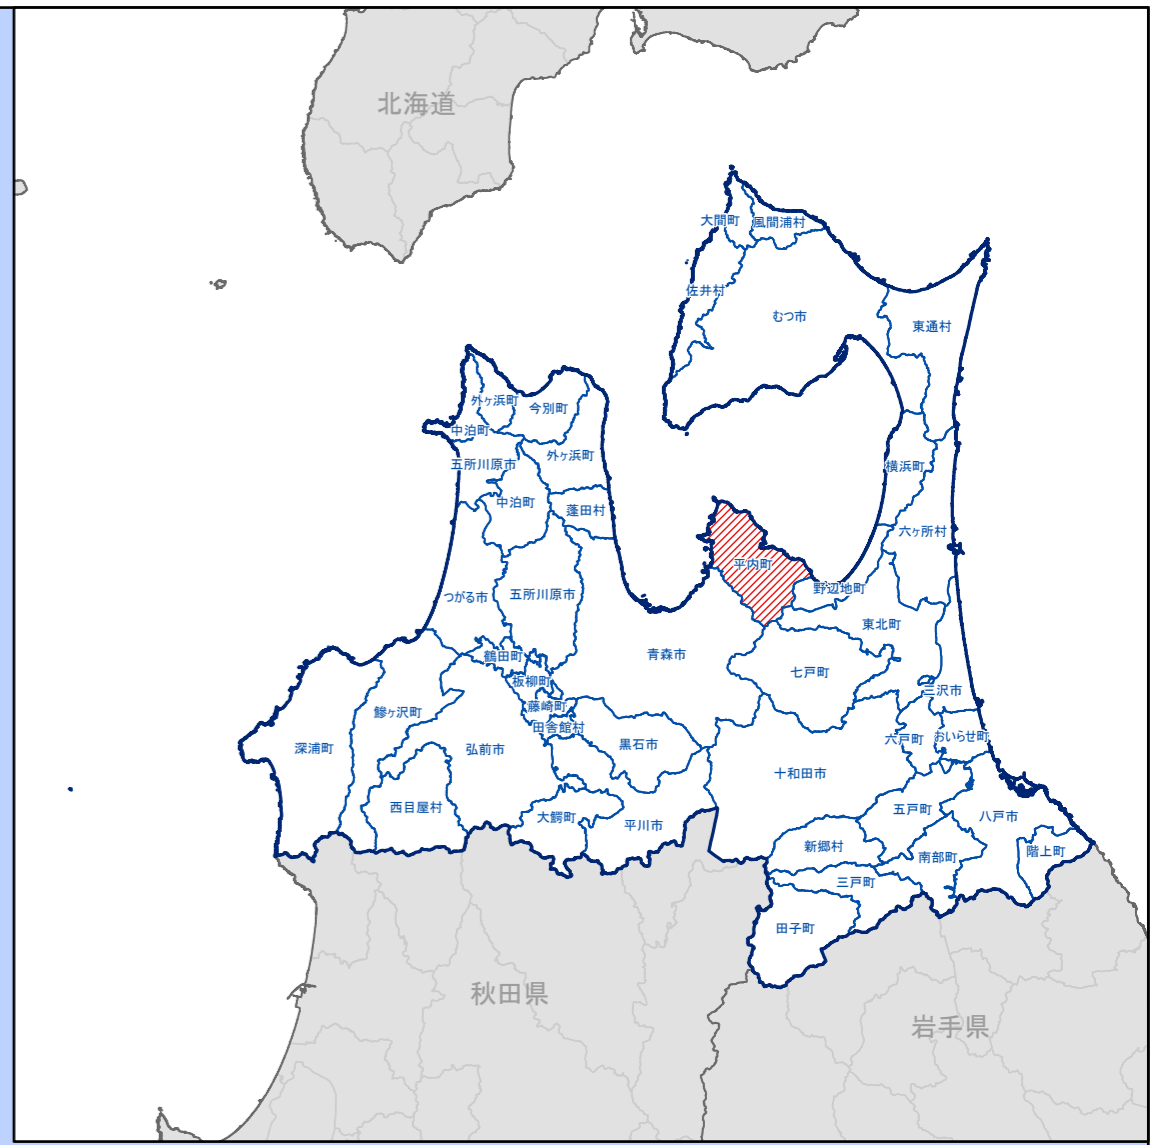

# 盛土規制法に基づく規制区域(平内町)

- 凡例**
- 宅地完成等工事規制区域
  - 特定盛土等規制区域
  - 行政界