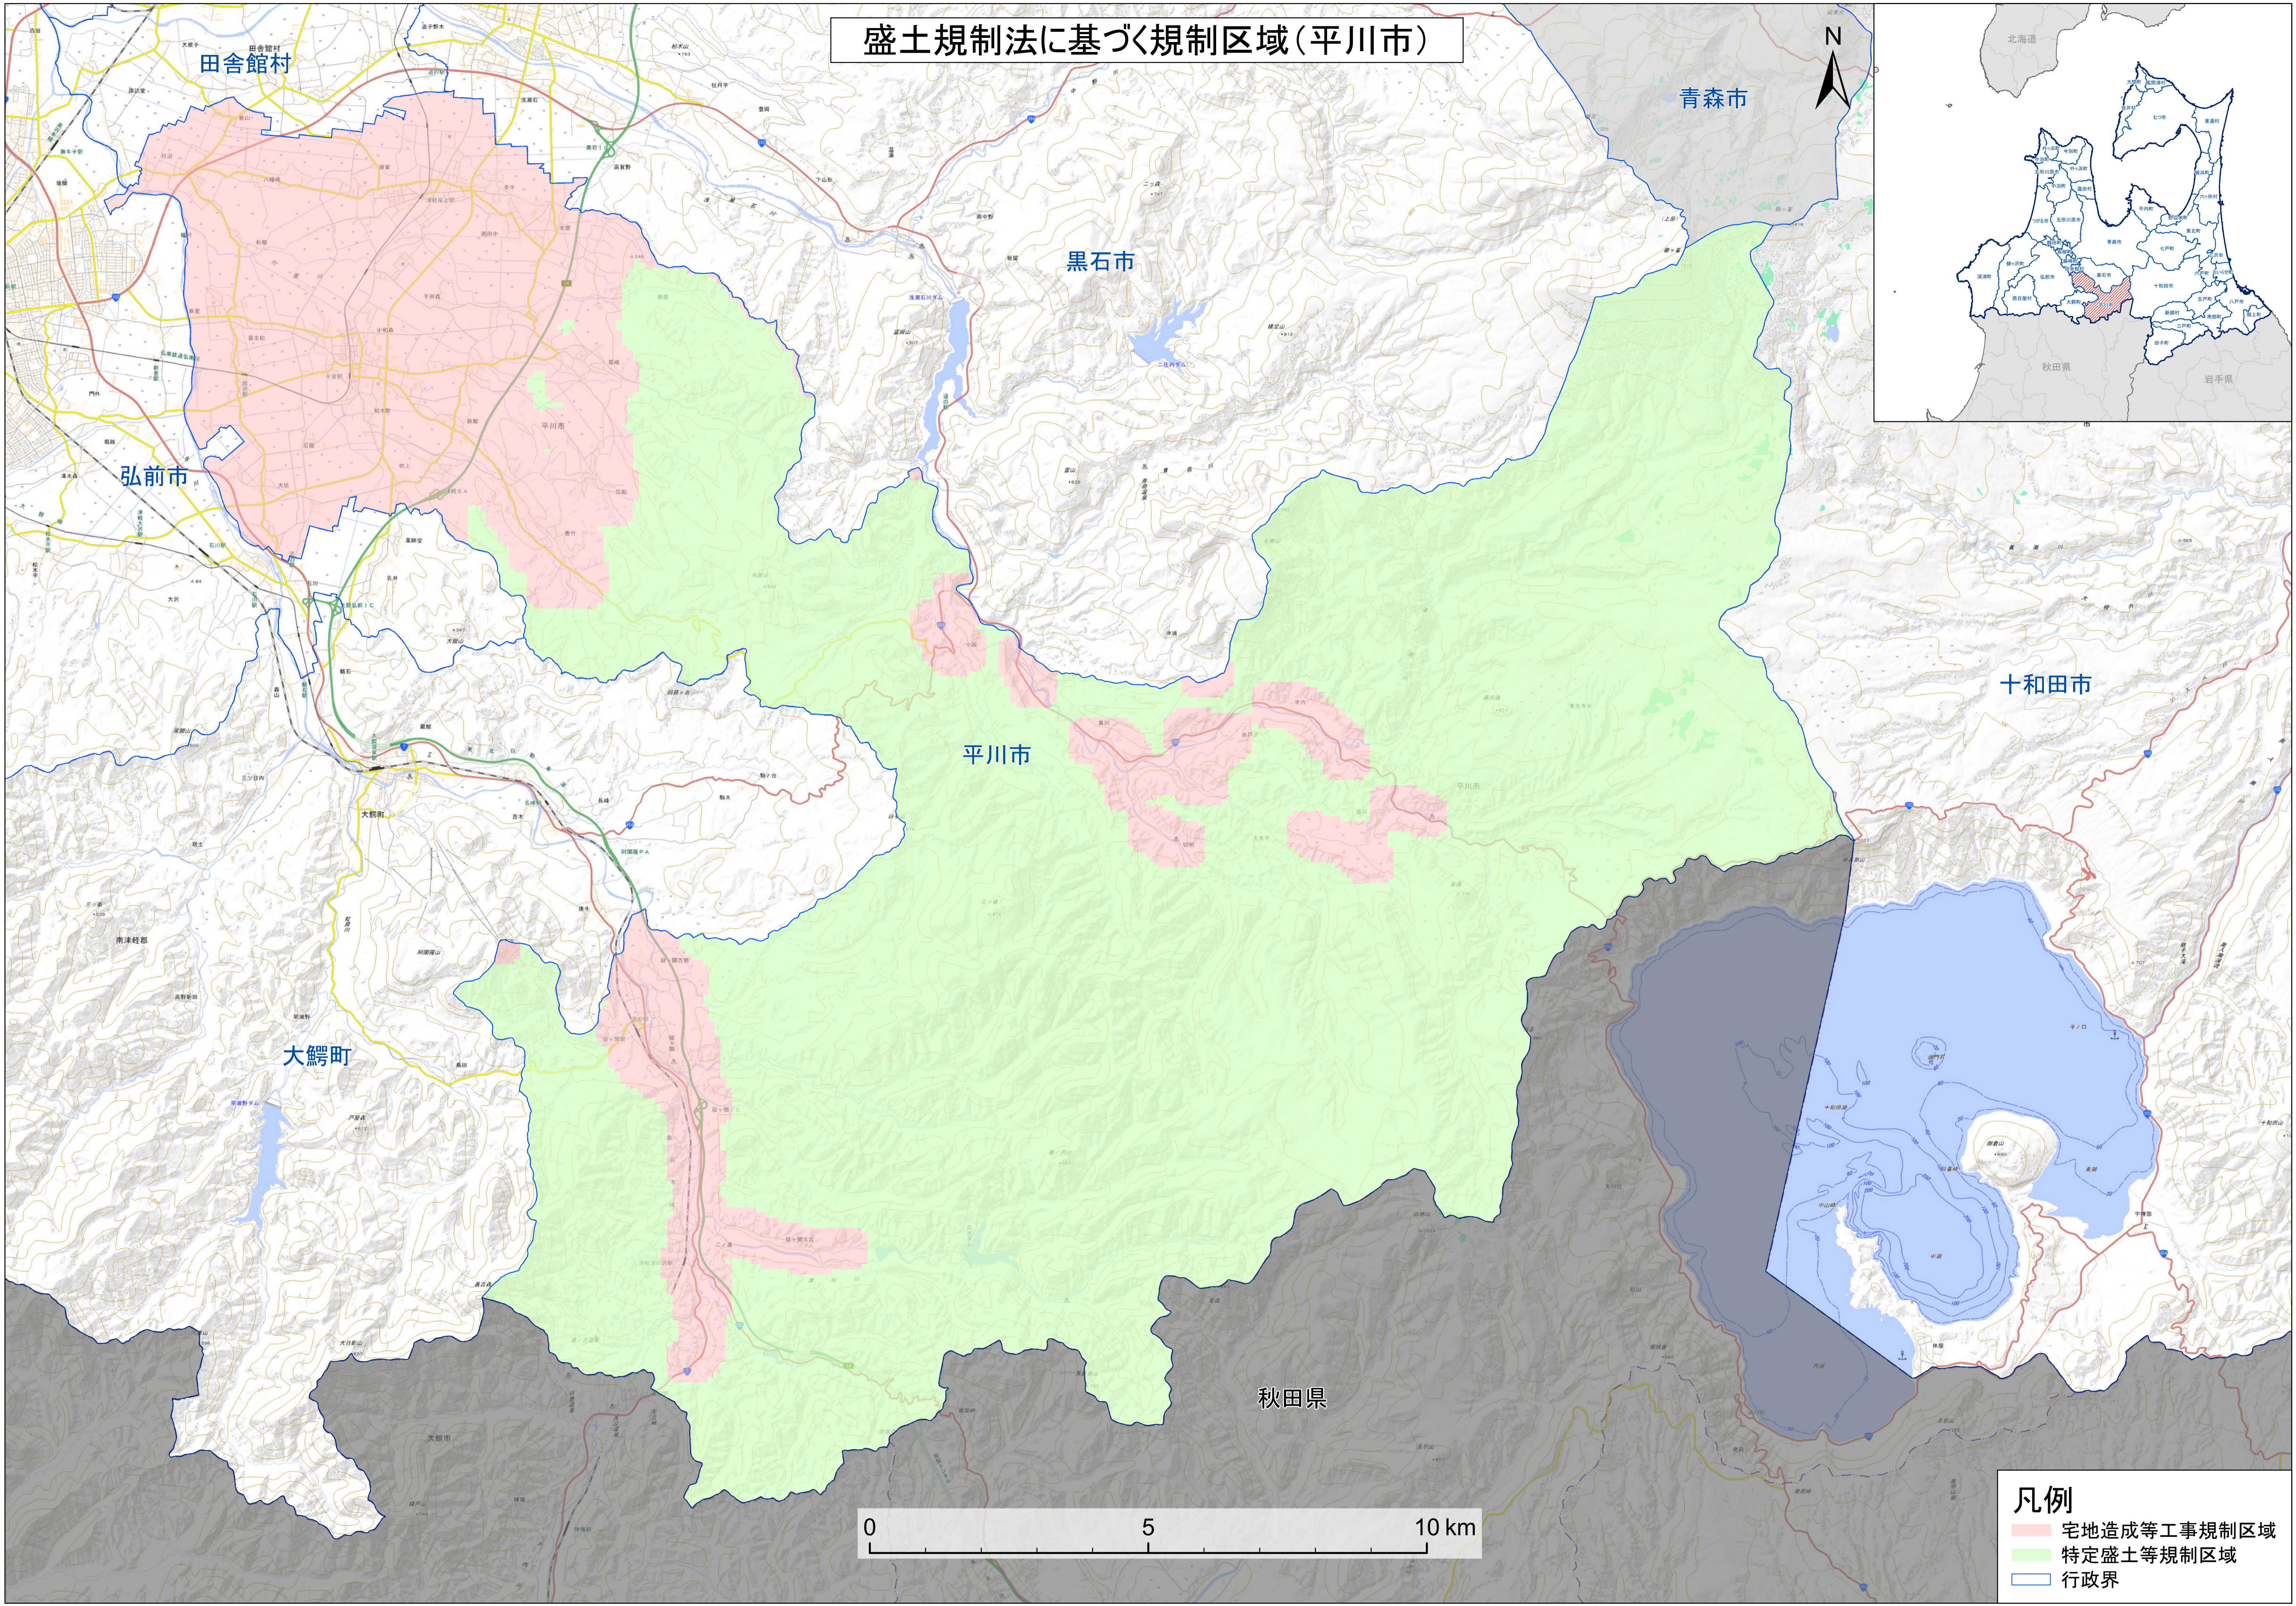

盛土規制法に基づく規制区域(平川市)

- 凡例**
- 宅地造成等工事規制区域
 - 特定盛土等規制区域
 - 行政界

「測量法に基づく国土地理院長承認(複製)R 6JHF 403」「本製品を複製する場合には、国土地理院の長の承認を得なければならない。」