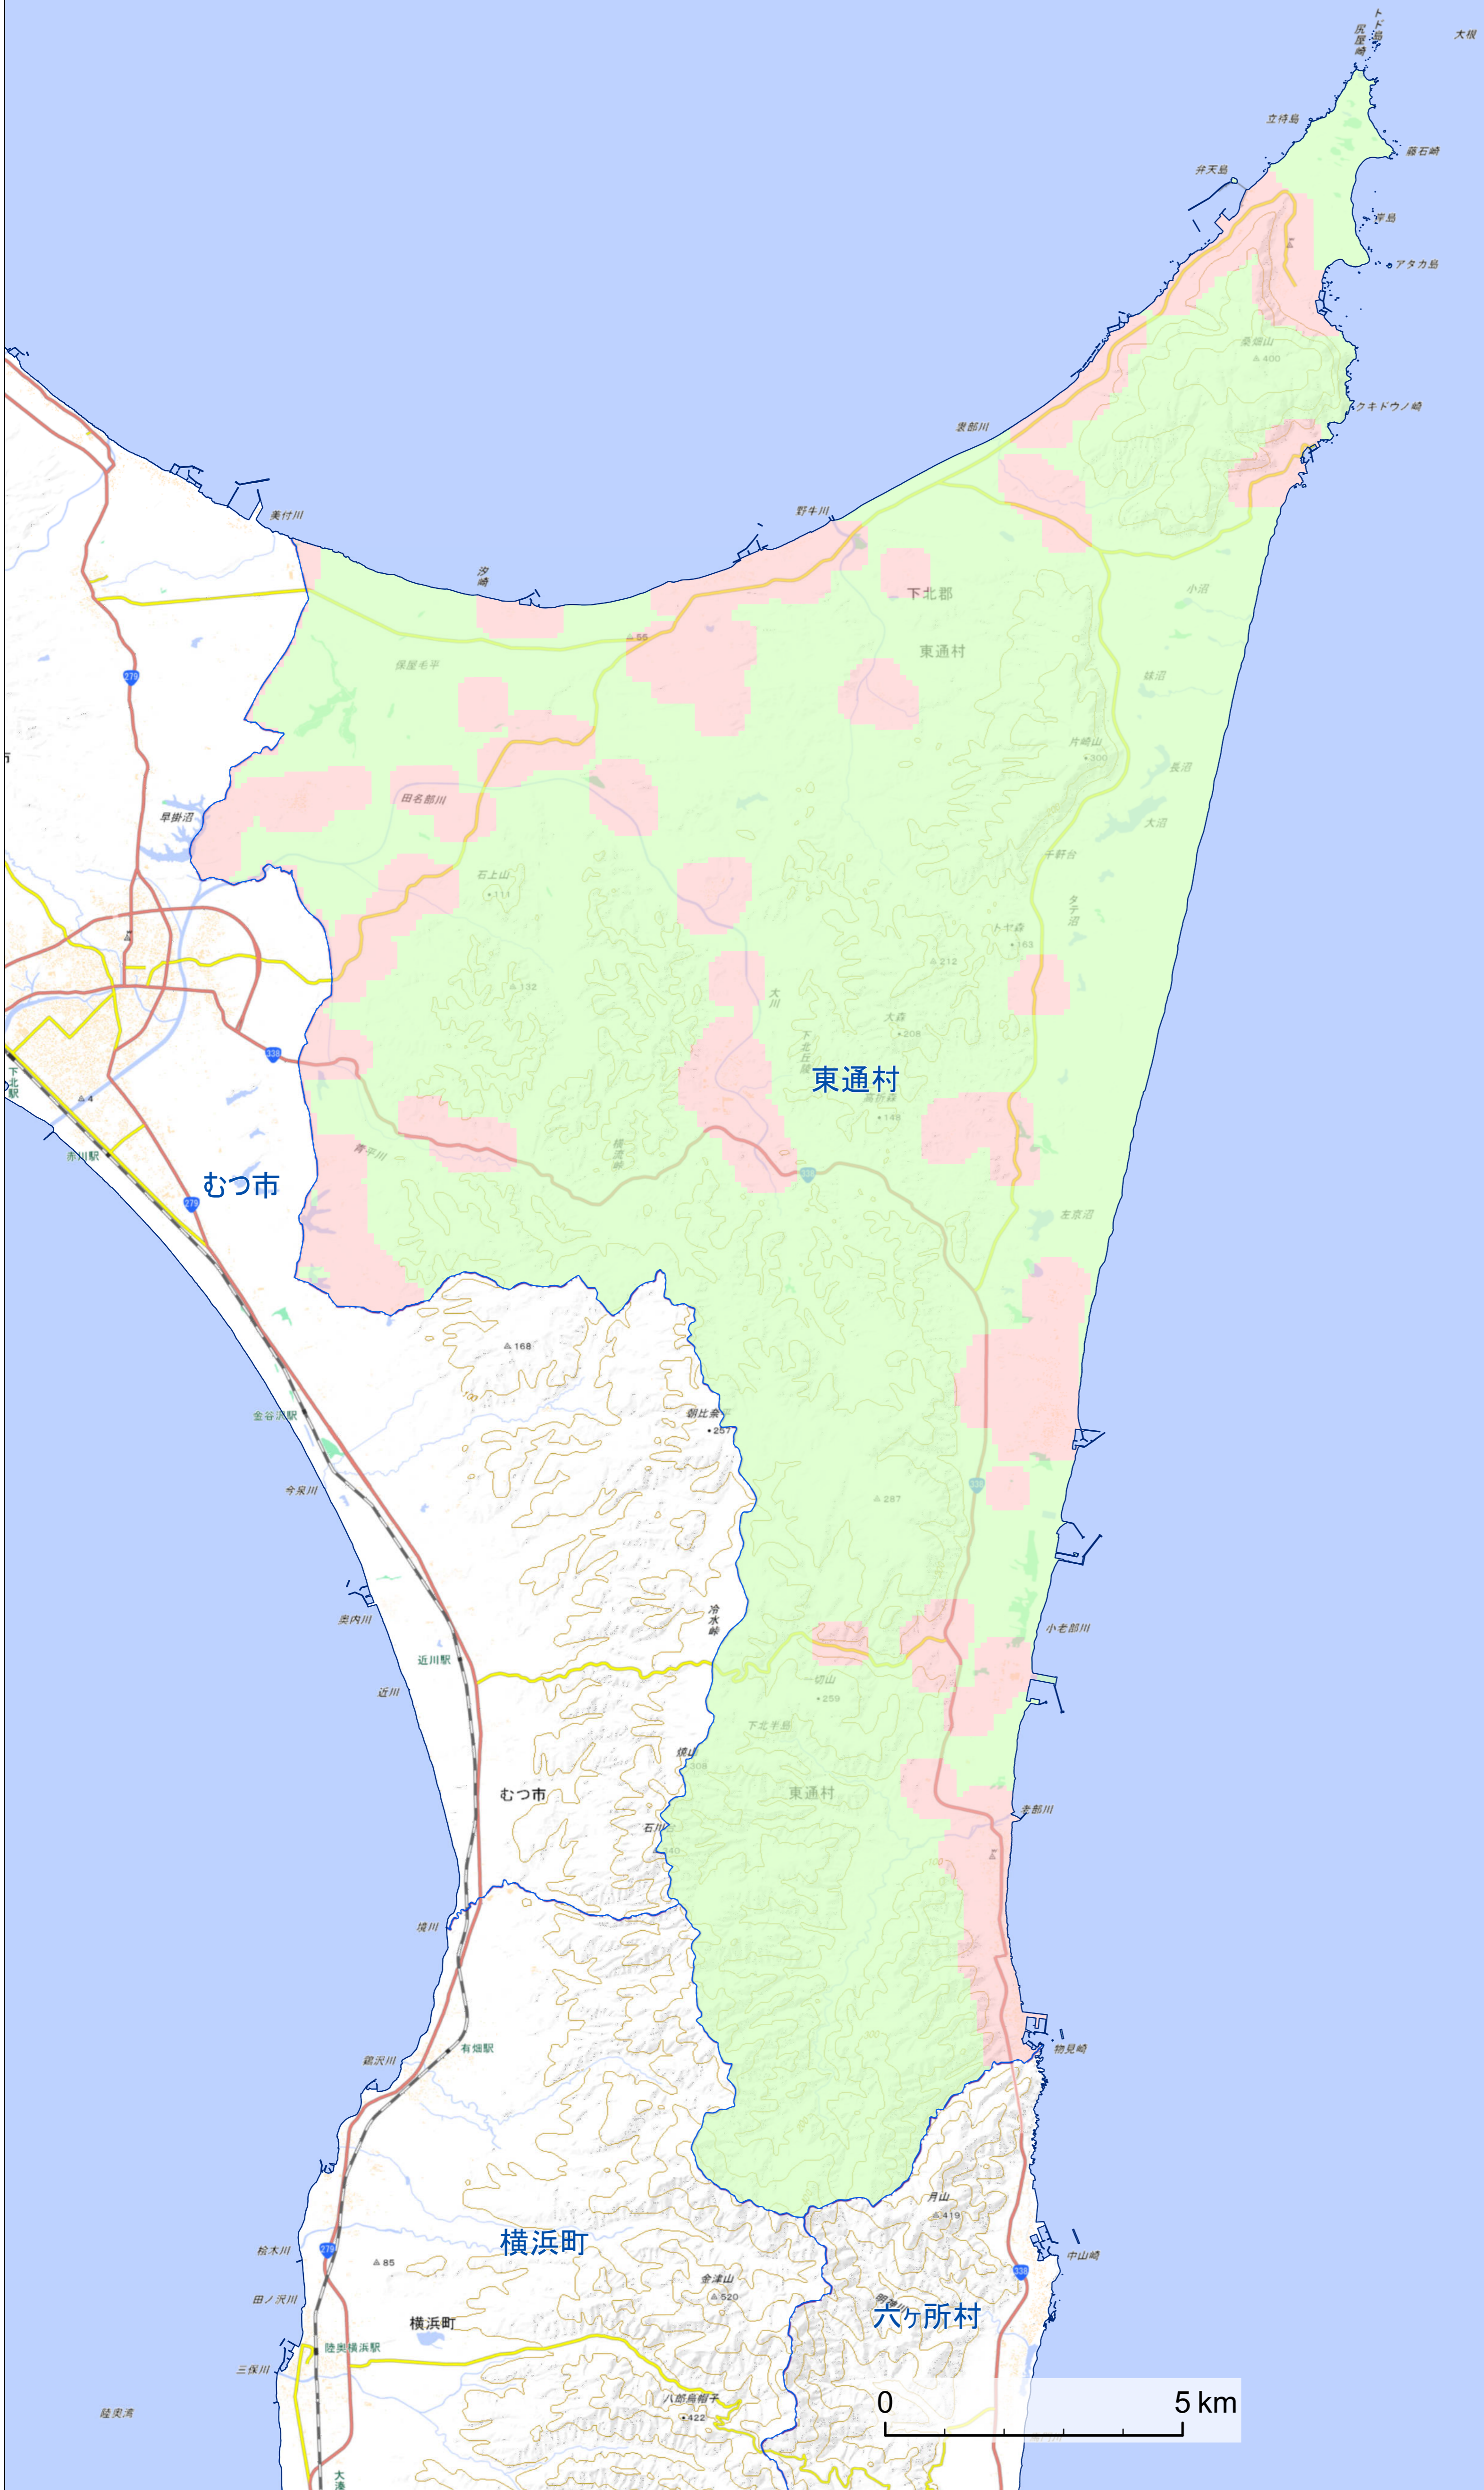

# 盛土規制法に基づく規制区域(東通村)

- 凡例**
- 宅地造成等工事規制区域
  - 特定盛土等規制区域
  - 行政界

0 5 km