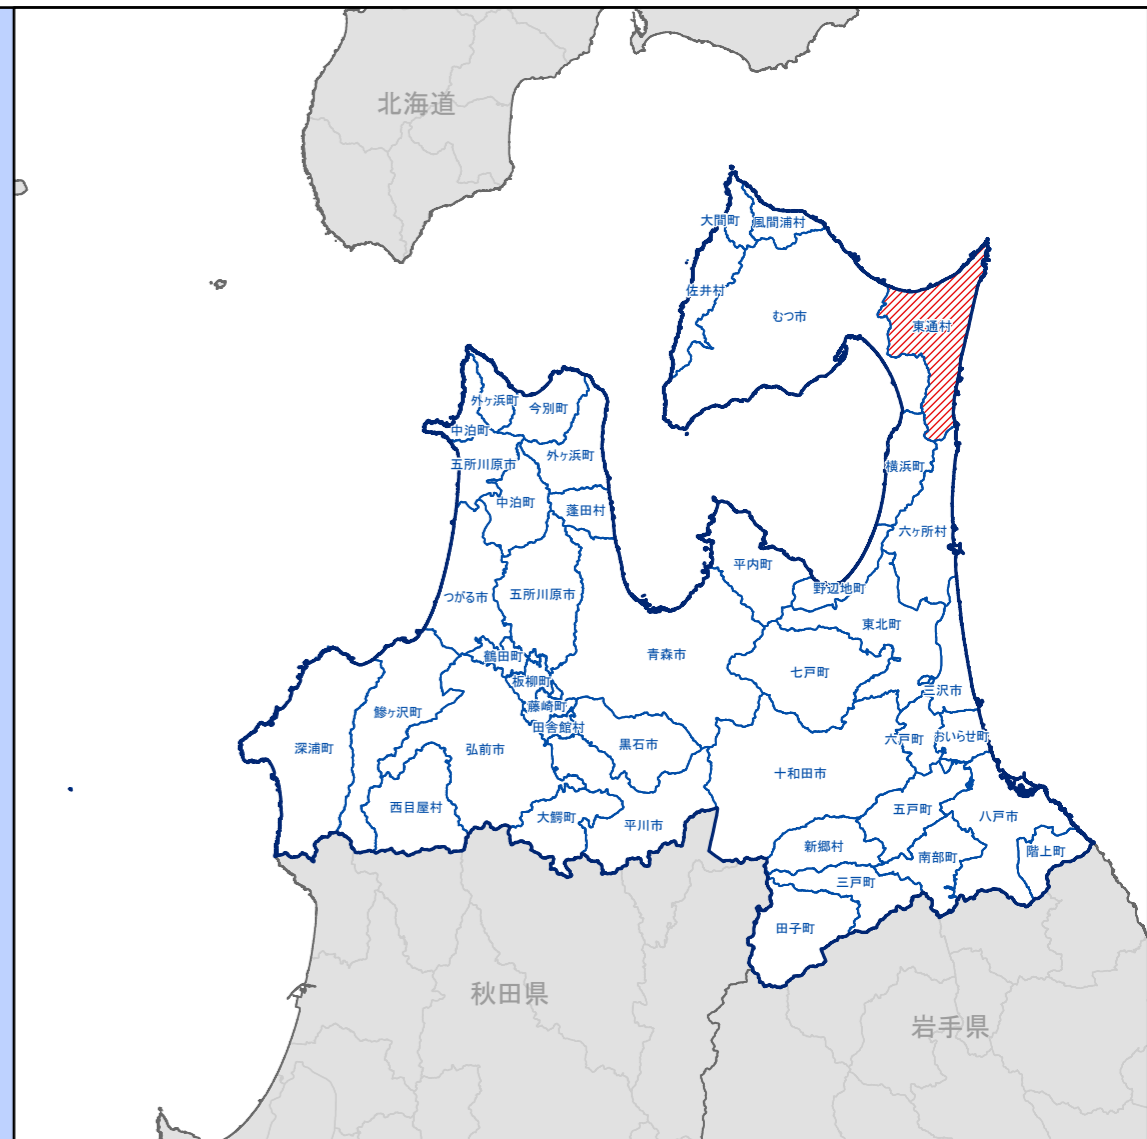

# 盛土規制法に基づく規制区域(東通村)

- 凡例**
- 宅地造成等工事規制区域
  - 特定盛土等規制区域
  - 行政界

0 5 km