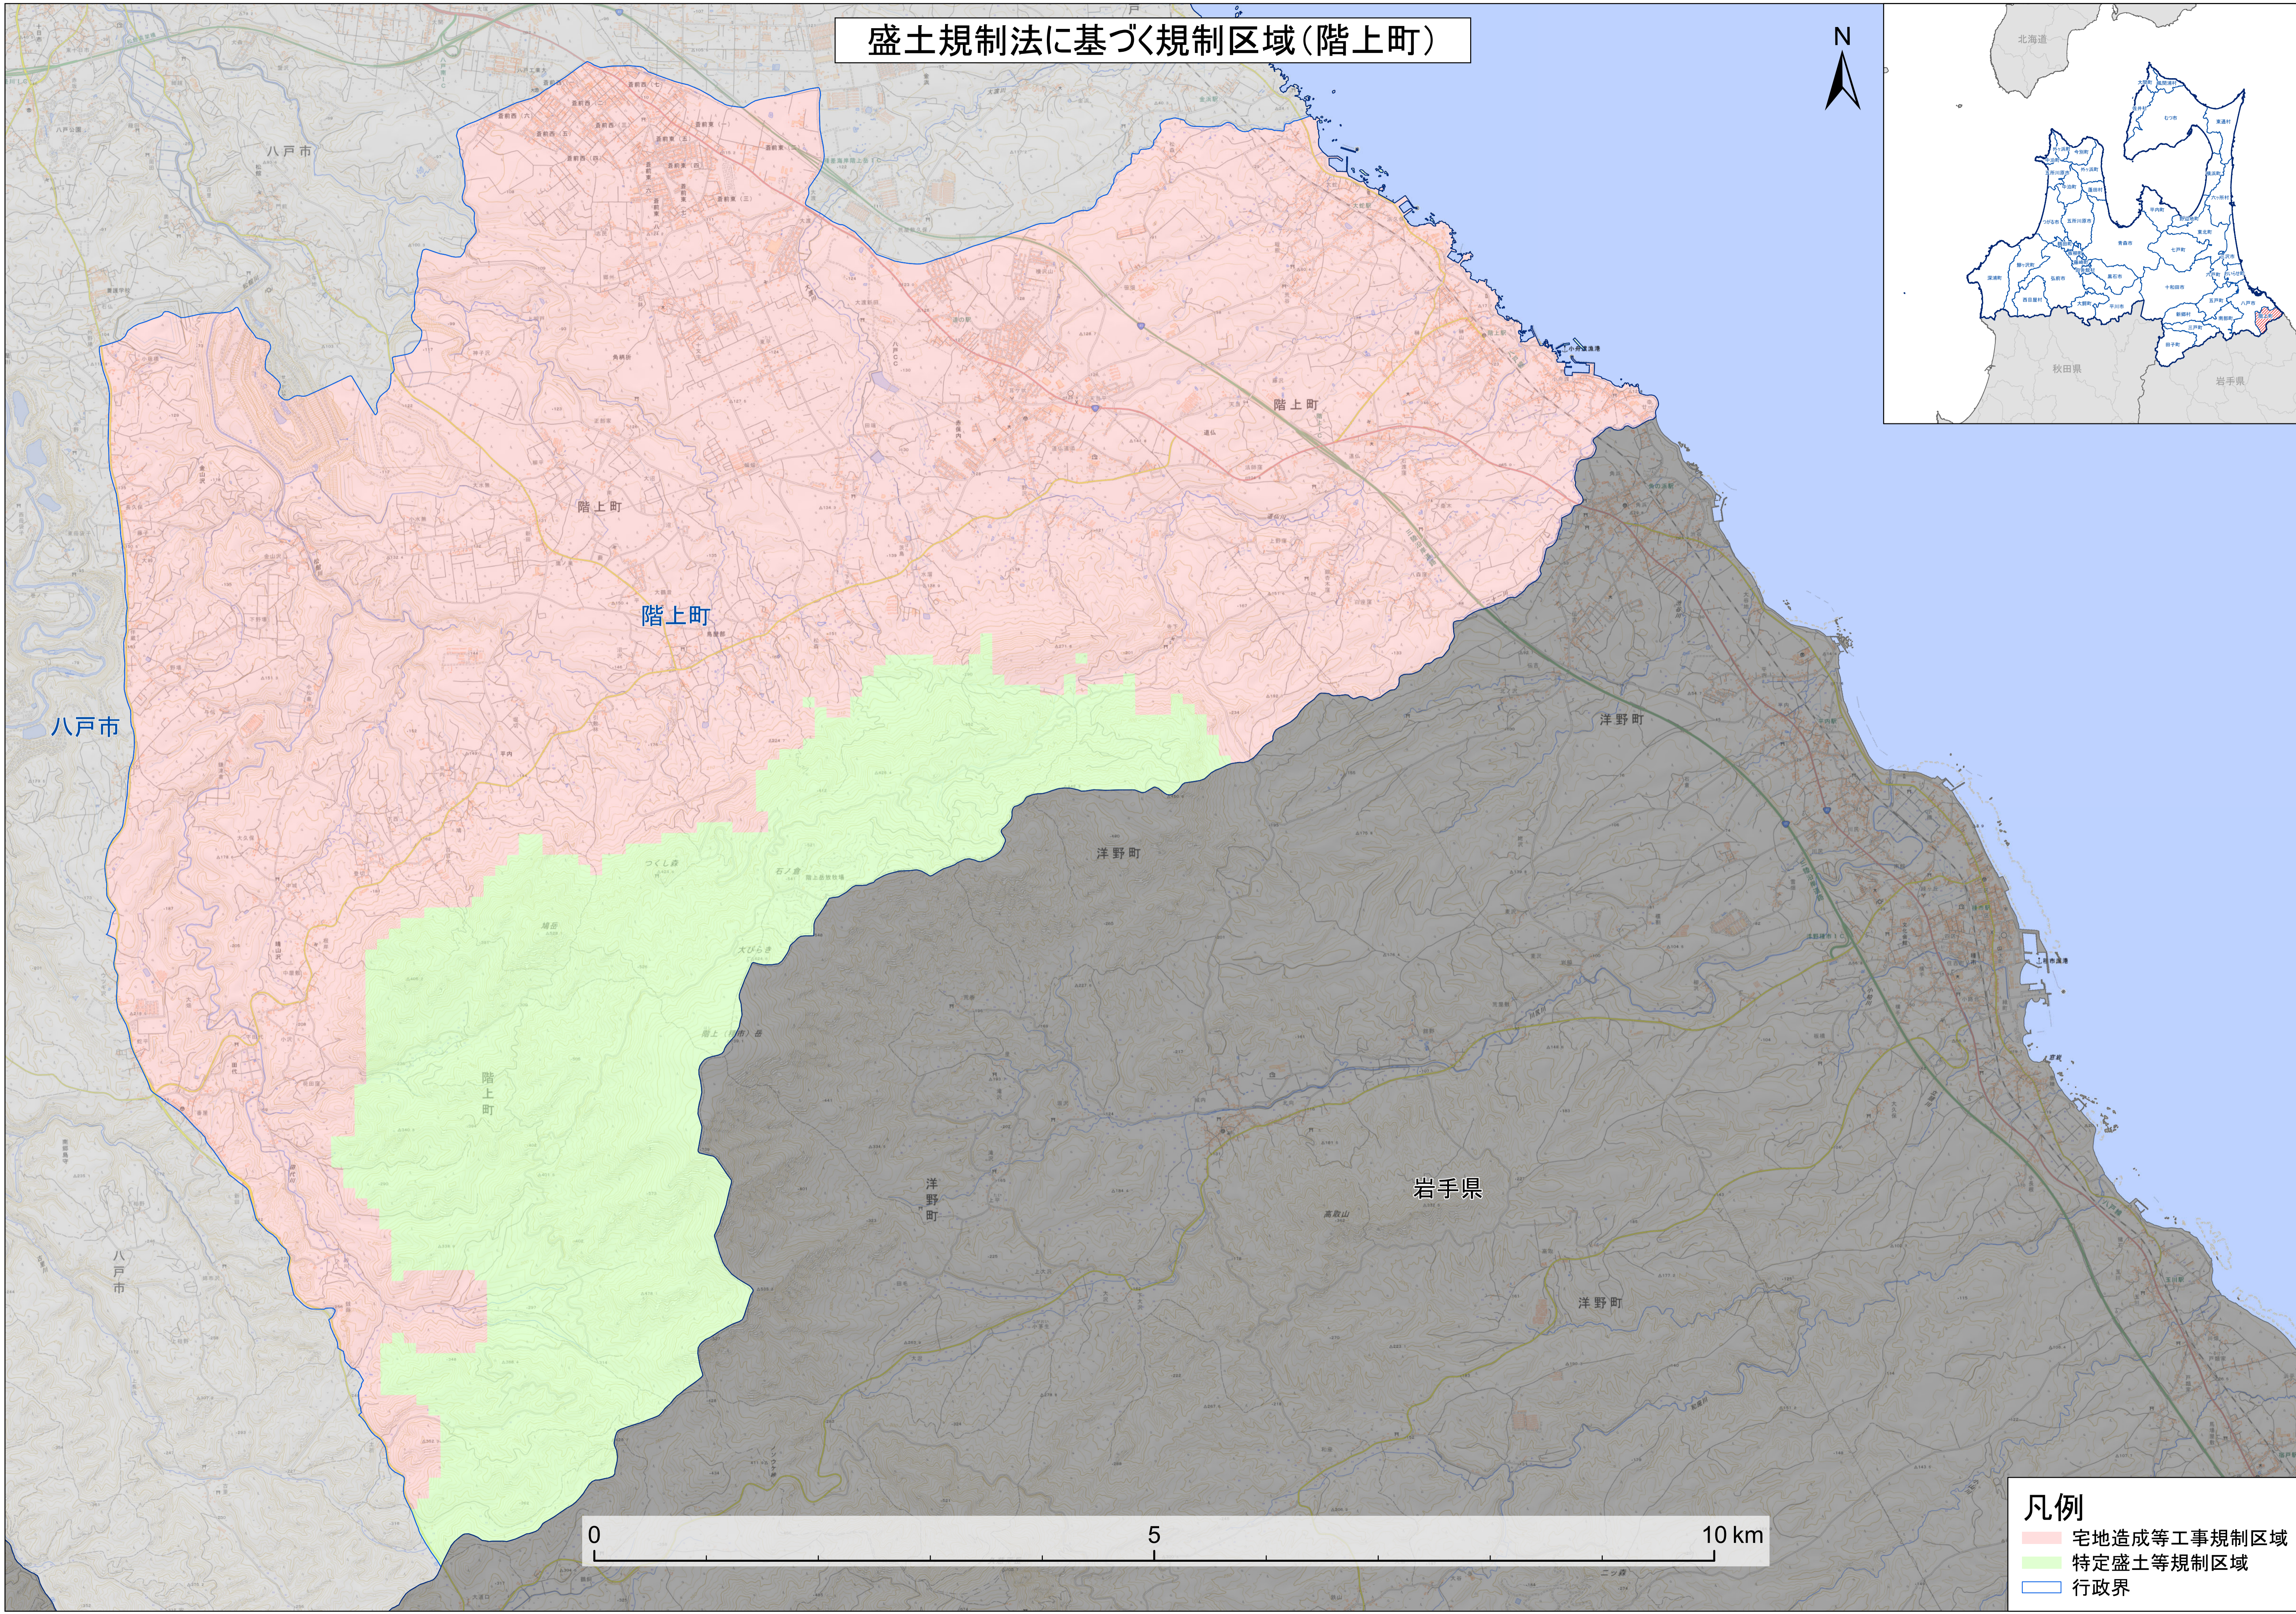

盛土規制法に基づく規制区域(階上町)

- 凡例**
- 宅地完成等工事規制区域
 - 特定盛土等規制区域
 - 行政界

「測量法に基づく国土地理院長承認(複製)R 6JHF 403」「本製品を複製する場合には、国土地理院の長の承認を得なければならない。」