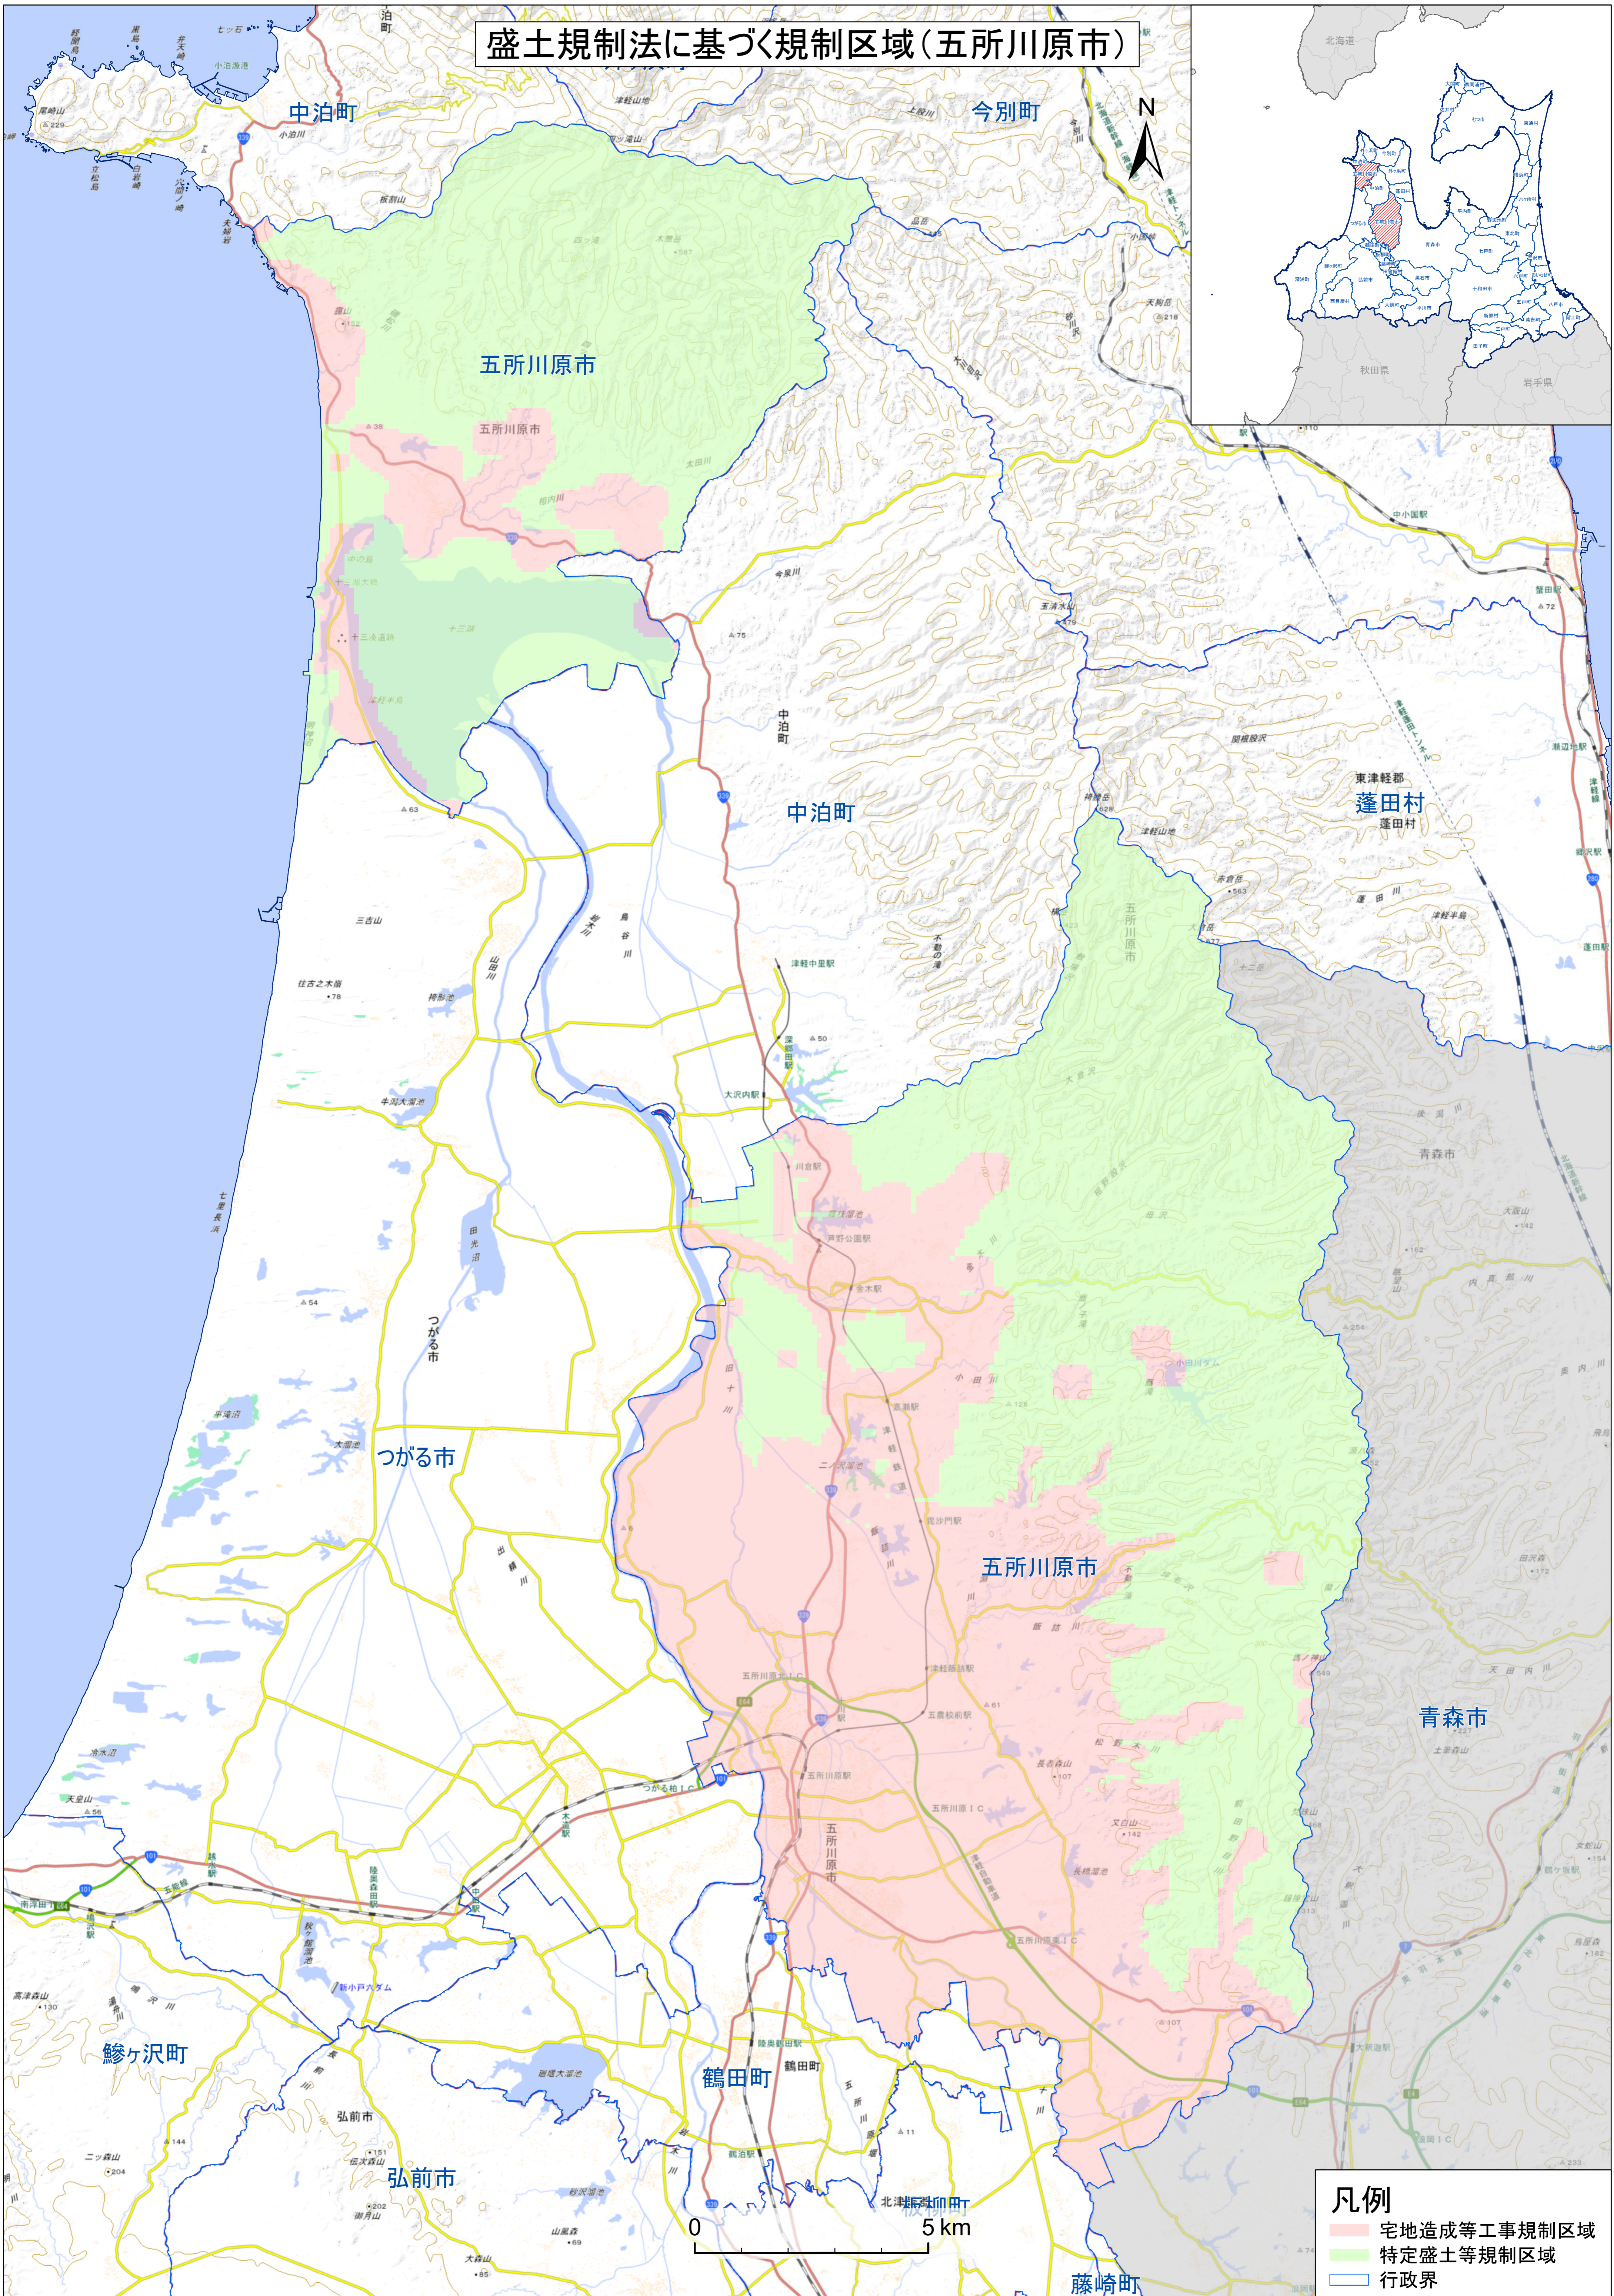

盛土規制法に基づく規制区域(五所川原市)

- 凡例**
- 宅地造成等工事規制区域
 - 特定盛土等規制区域
 - 行政界

「測量法に基づく国土地理院長承認(複製)R 6JHf 403」「本製品を複製する場合には、国土地理院の長の承認を得なければならない。」