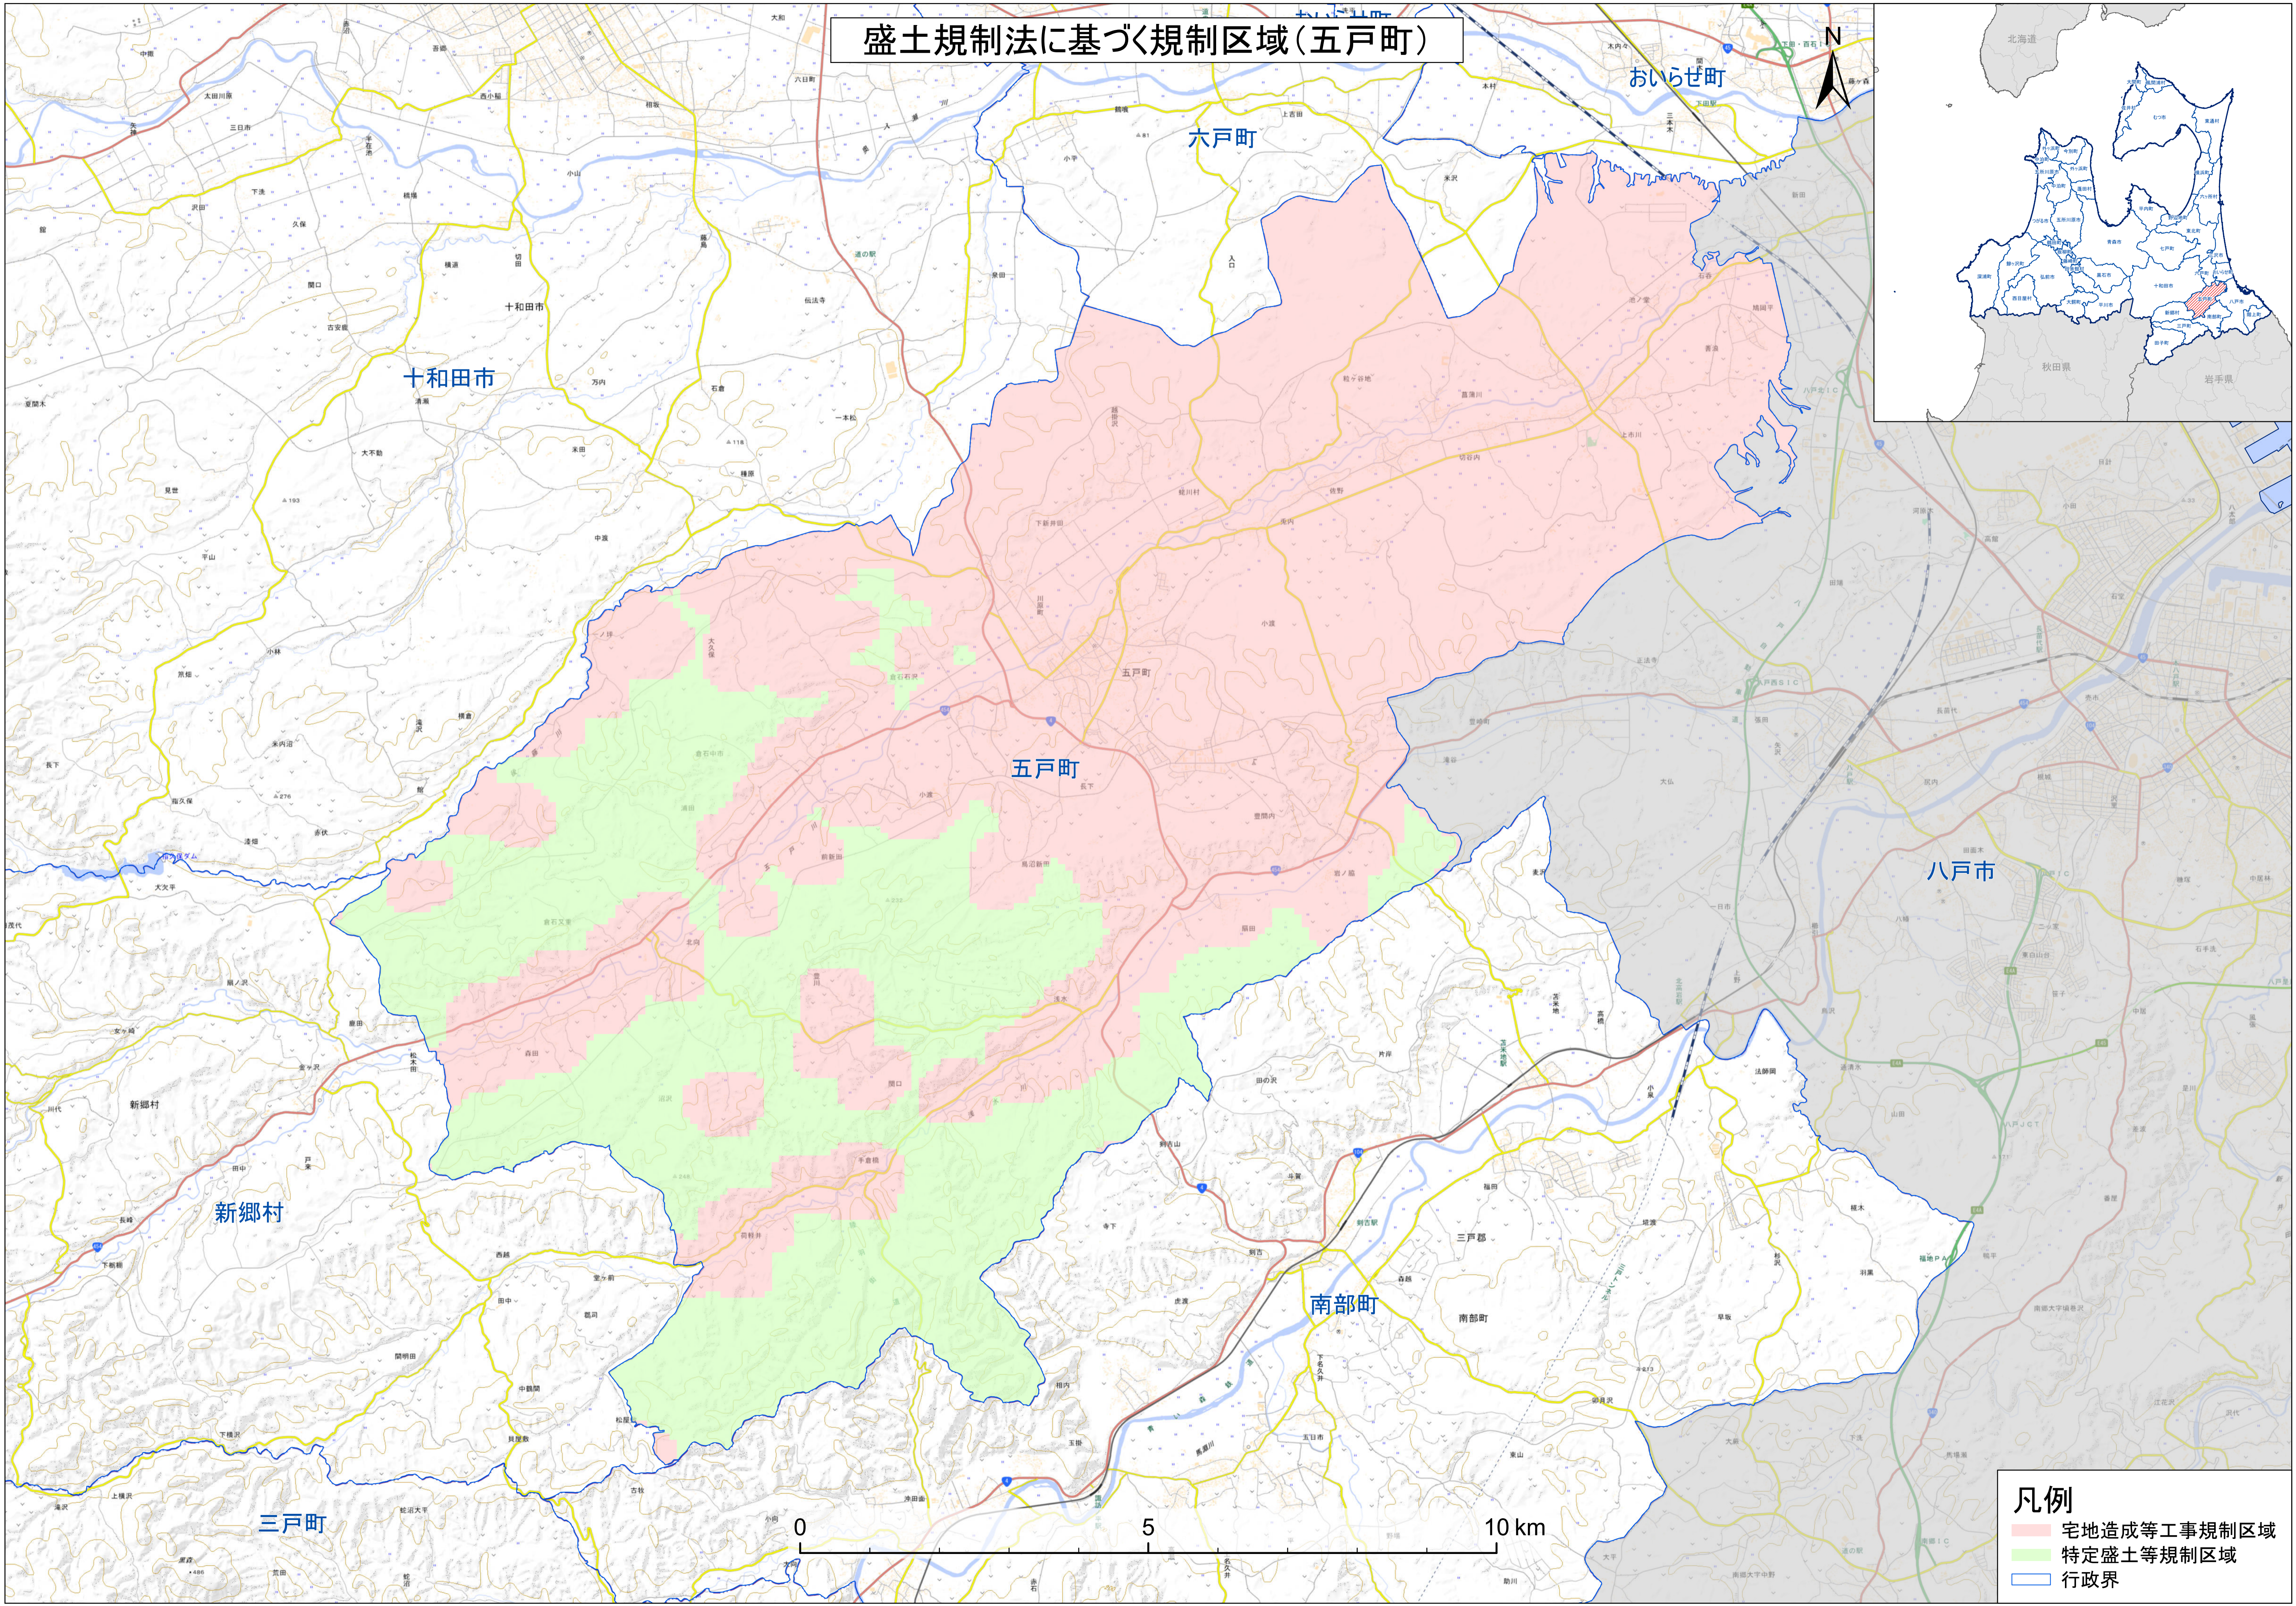

盛土規制法に基づく規制区域(五戸町)

- 凡例**
- 宅地造成等工事規制区域
 - 特定盛土等規制区域
 - 行政界