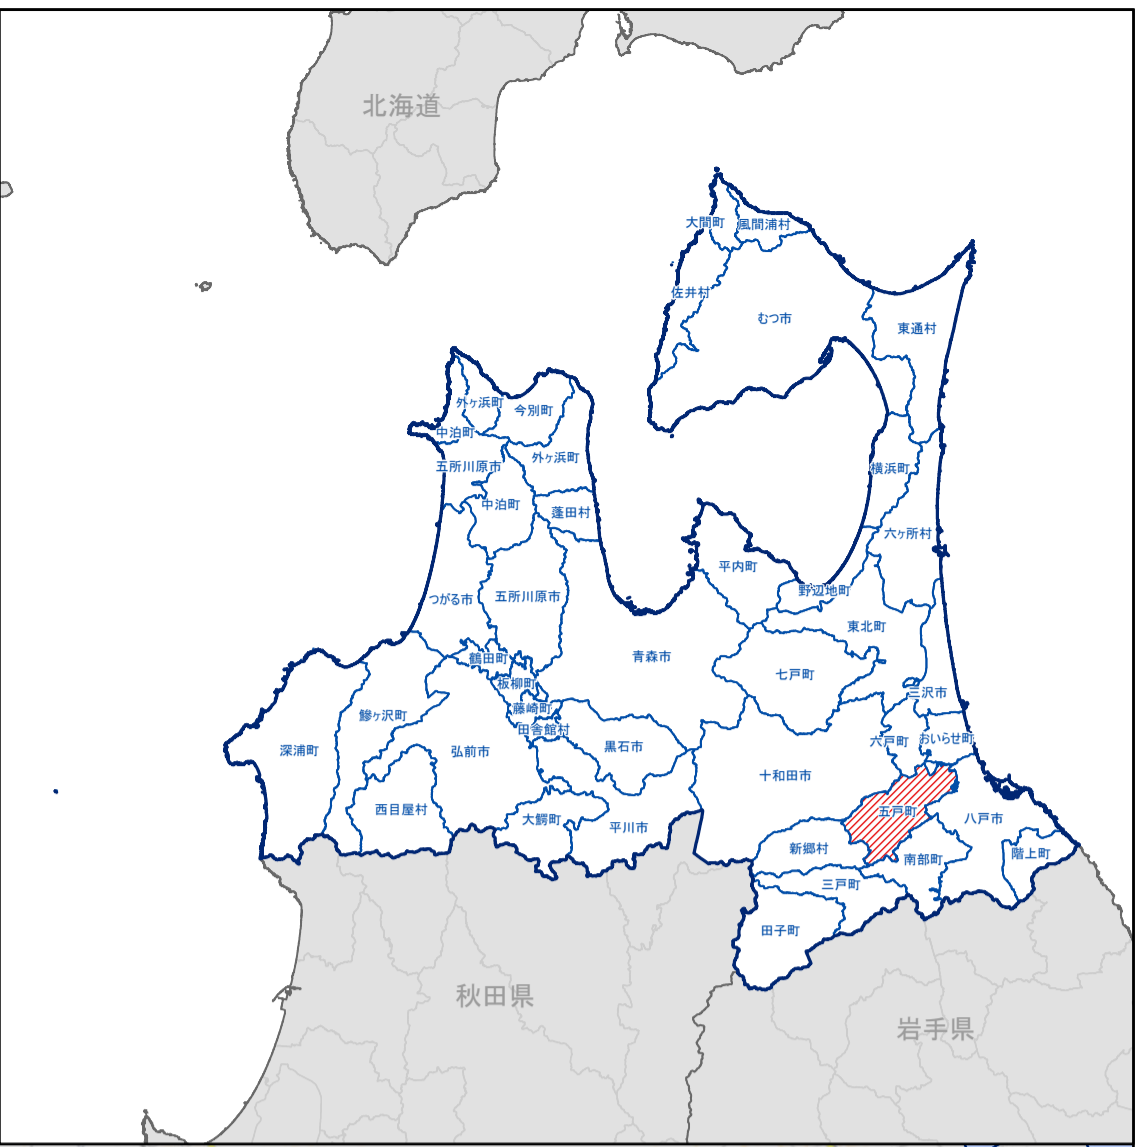

盛土規制法に基づく規制区域(五戸町)

- 凡例**
- 宅地造成等工事規制区域
 - 特定盛土等規制区域
 - 行政界