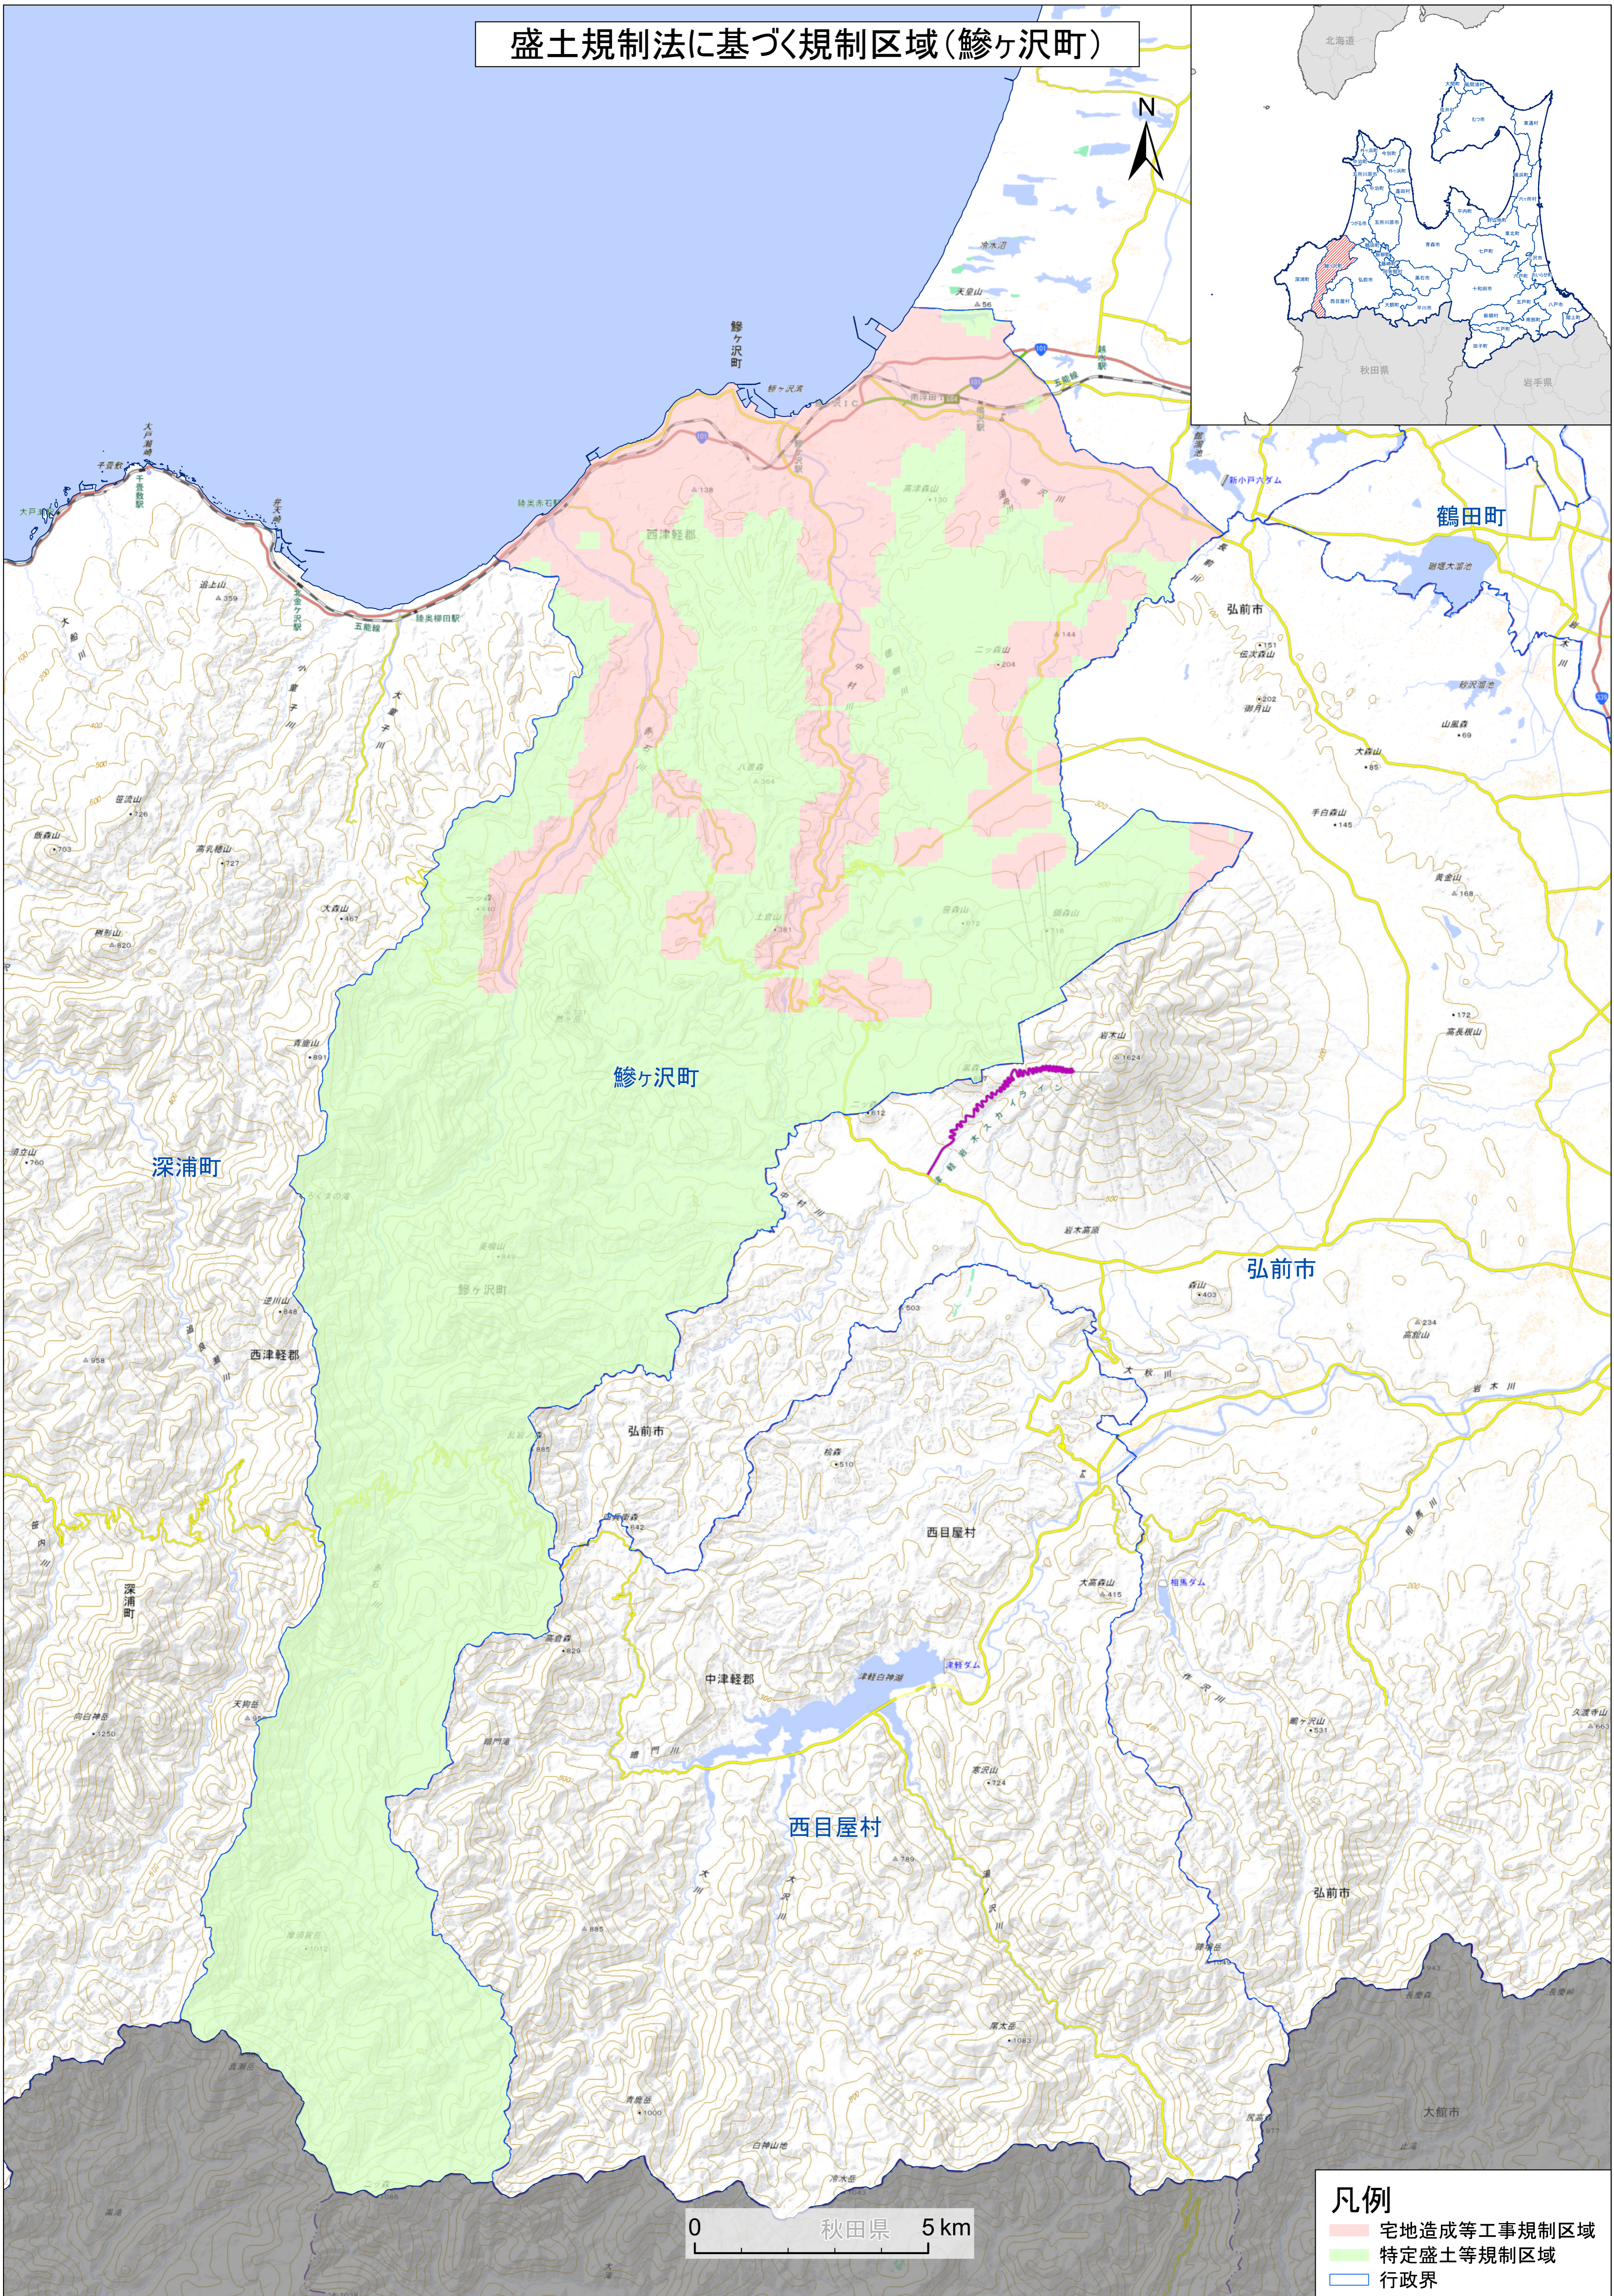

盛土規制法に基づく規制区域(鰯ヶ沢町)

- 凡例**
- 宅地造成等工事規制区域
 - 特定盛土等規制区域
 - 行政界

0 秋田県 5 km

「測量法に基づく国土地理院長承認(複製)R 6JHf 403」「本製品を複製する場合には、国土地理院の長の承認を得なければならない。」