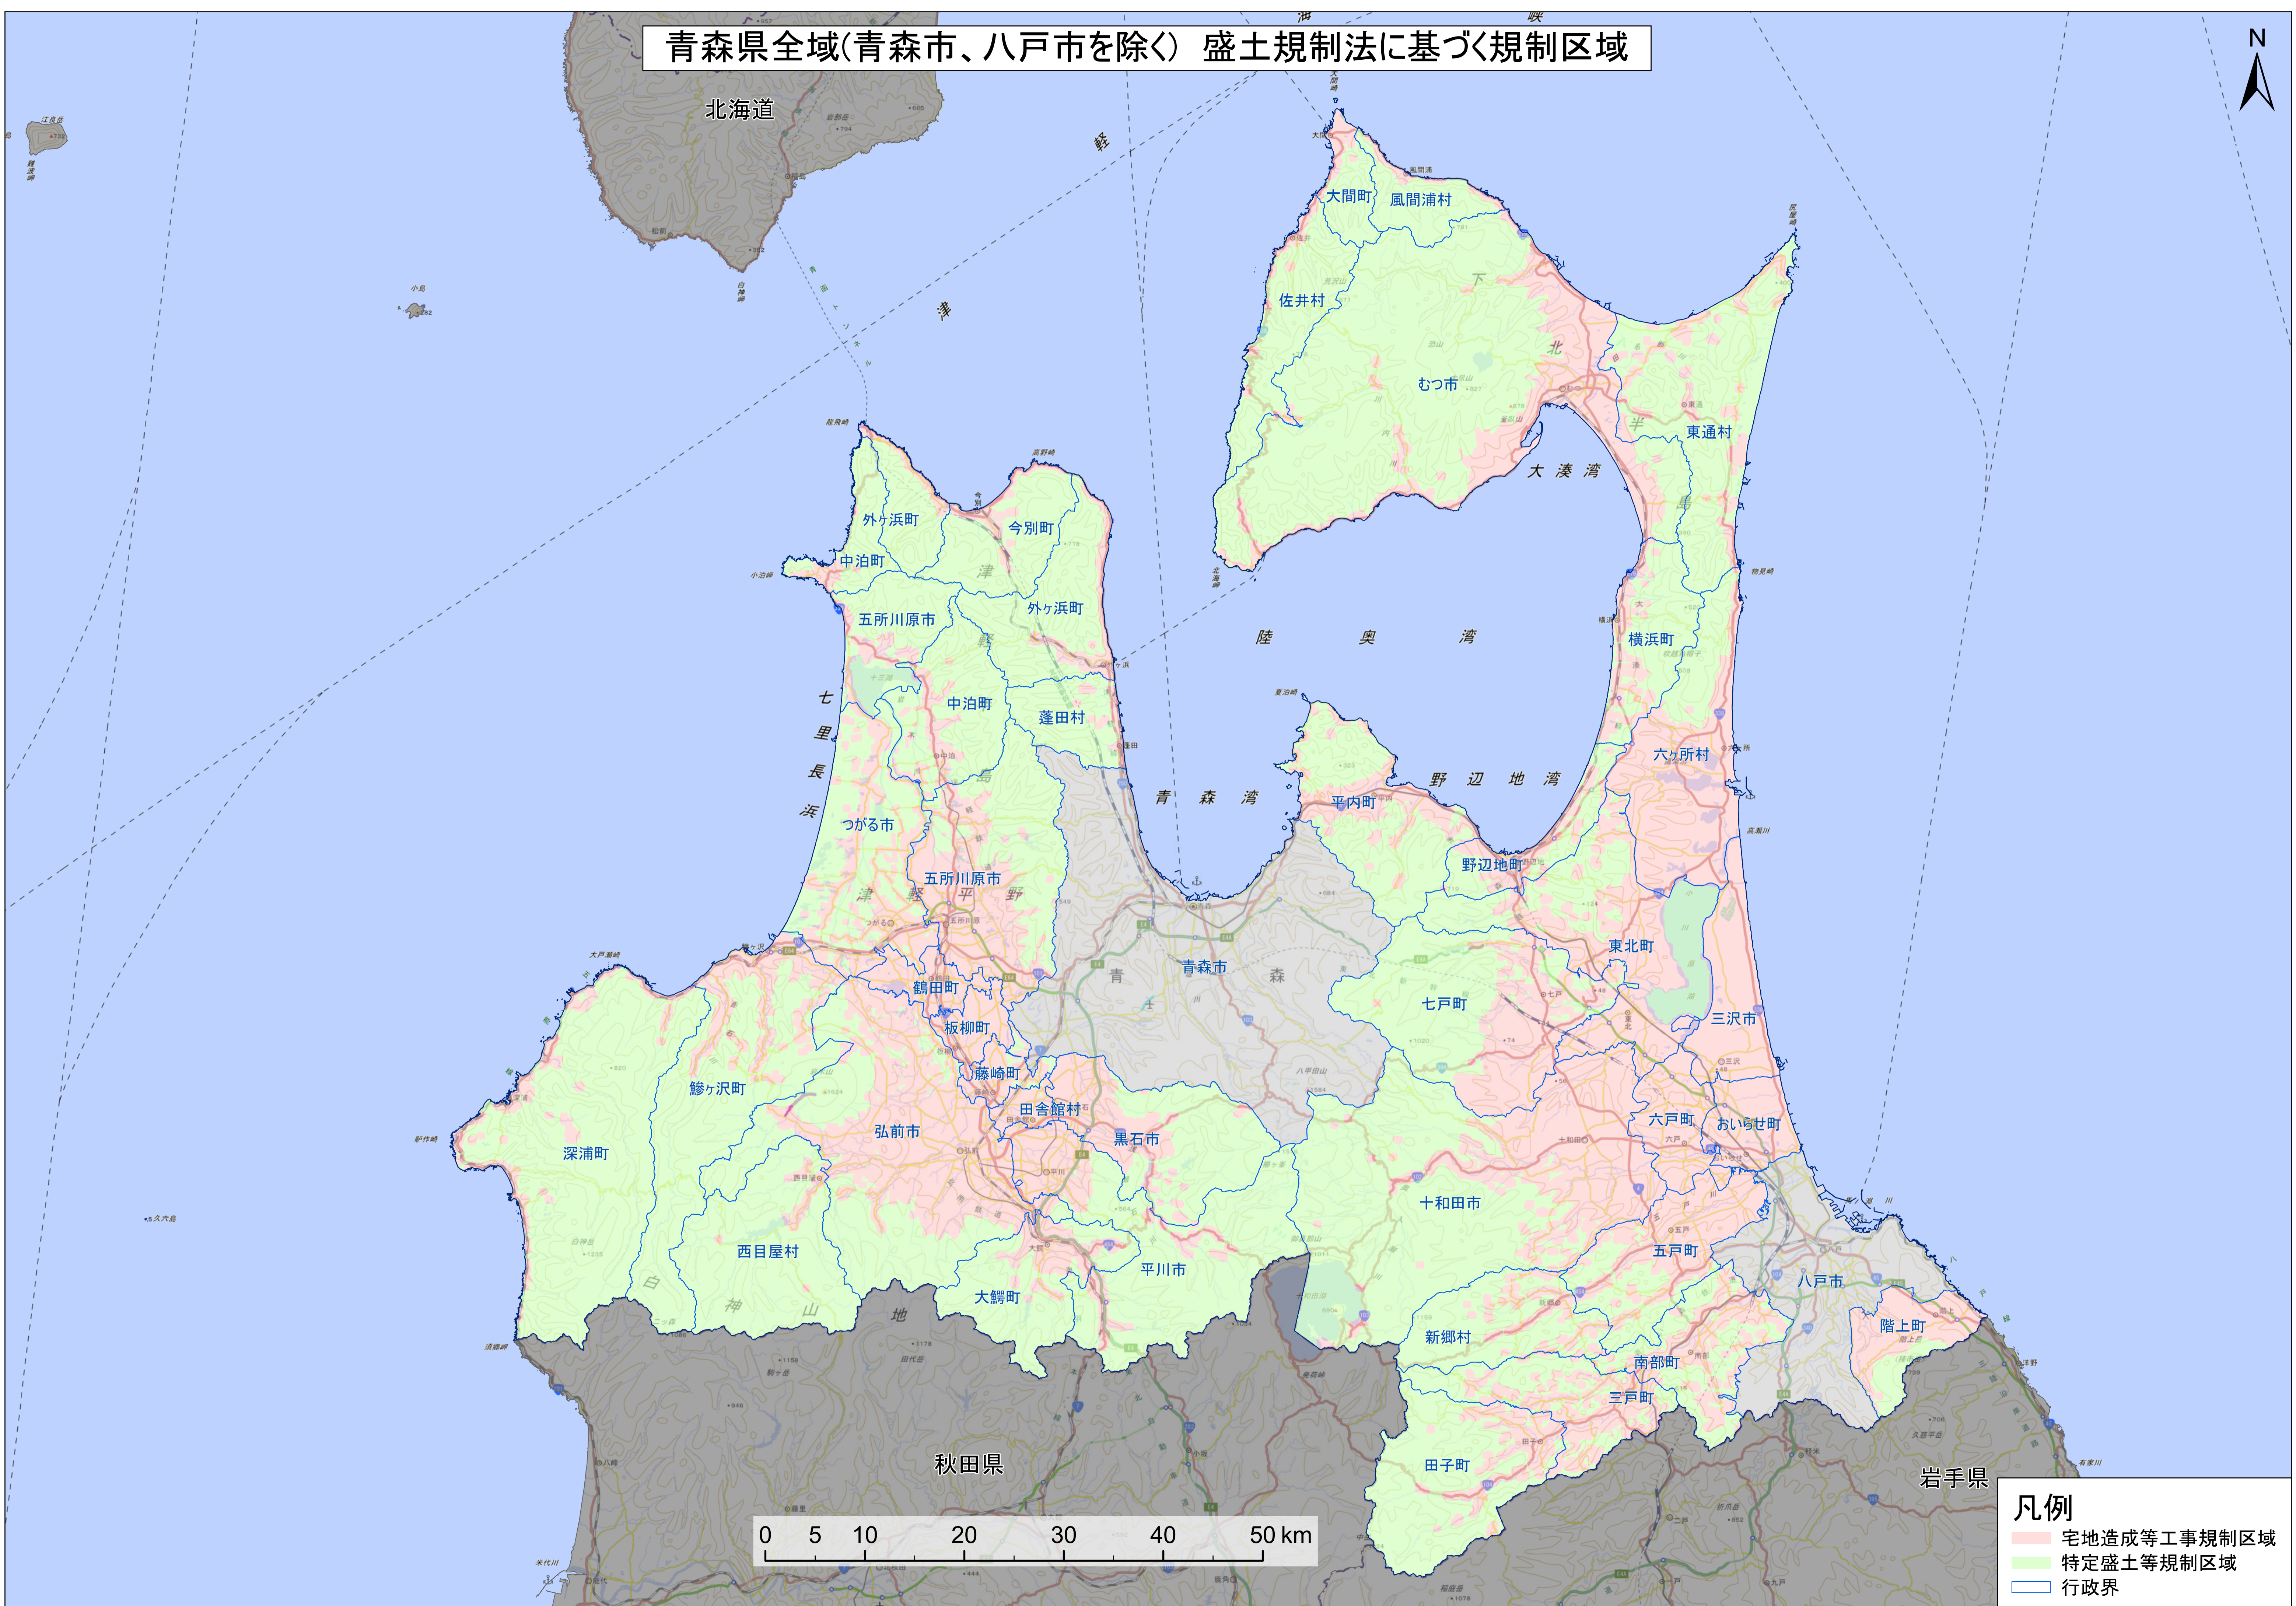

青森県全域(青森市、八戸市を除く) 盛土規制法に基づく規制区域

- 凡例**
- 宅地造成等工事規制区域
 - 特定盛土等規制区域
 - 行政界

「測量法に基づく国土地理院長承認(複製)R 6JHF 403」「本製品を複製する場合には、国土地理院の長の承認を得なければならない。」