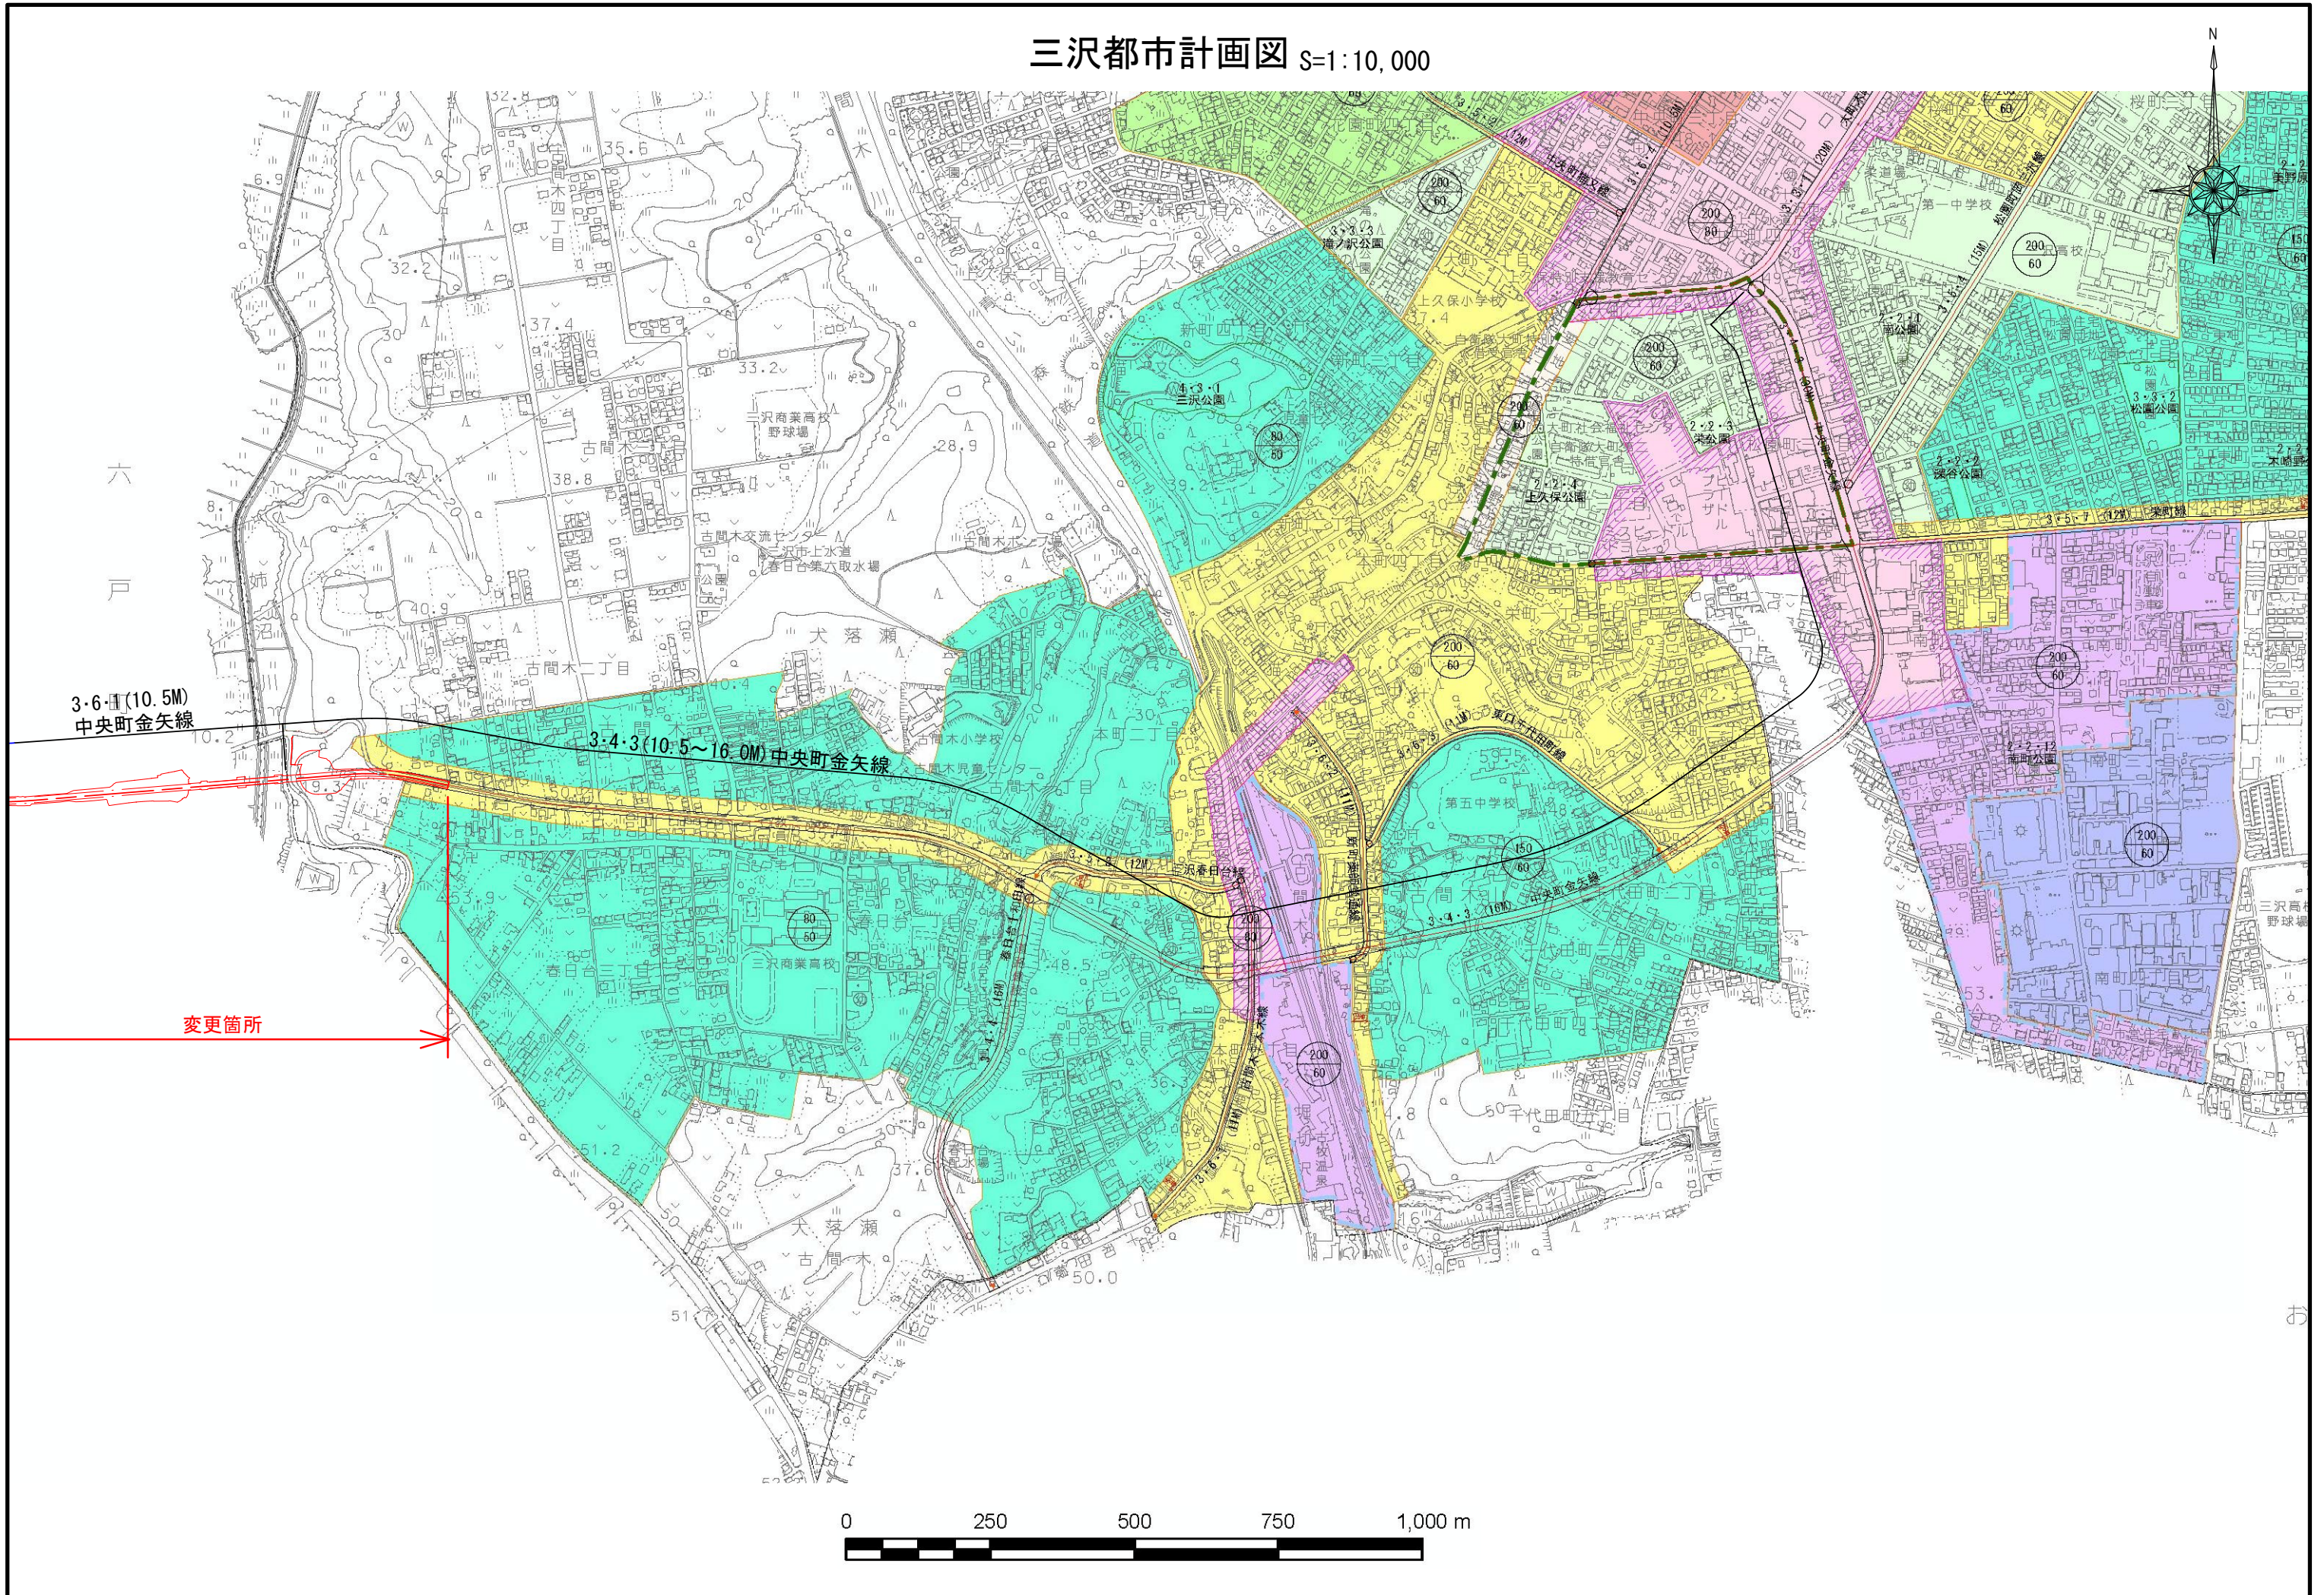

三沢都市計画図 S=1:10,000

六戸

3-6-1(10.5M)
中央町金矢線

3-4-3(10.5~16.0M)中央町金矢線

変更箇所