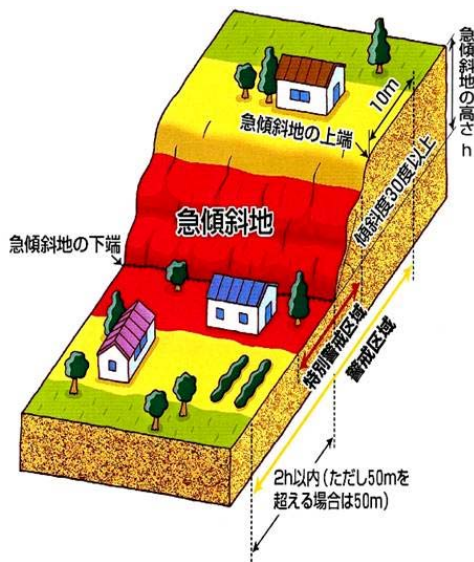

##### **(急傾斜地危険箇所、地すべり危険箇所)**

土砂災害は「土石流」、「地すべり」、「がけ崩れ」の3つに分けられる。

平成13年4月1日から、「土砂災害警戒区域等における土砂災害防止対策の推進に関する法律(土砂災害防止法)」が施行され、青森県内でも、この3つの現象について被害のおそれがある土地の調査を行い、「土砂災害警戒区域」「土砂災害特別警戒区域」に指定しており、それを抽出(大雨・地震を起因するものとして「地すべり」、「がけ崩れ」を掲載)

●土砂災害警戒区域（通称：イエローゾーン）

土砂災害が発生した場合に、住民等の生命又は身体に危害が生じるおそれがあると認められる区域

●土砂災害特別警戒区域（通称：レッドゾーン）

「土砂災害警戒区域」のうち、建築物に損壊が生じ住民等の生命又は身体に著しい危害が生じるおそれのある区域

・急傾斜地の崩壊（土砂災害防止法施行令第二条第一項、第三条第一項）

土砂災害警戒区域

- ・傾斜度が30度以上で高さが5m以上の区域
- ・急傾斜地の上端から水平距離が10m以内の区域
- ・急傾斜地の下端から急傾斜地の高さの2倍（50mを越える場合は50m）以内の区域