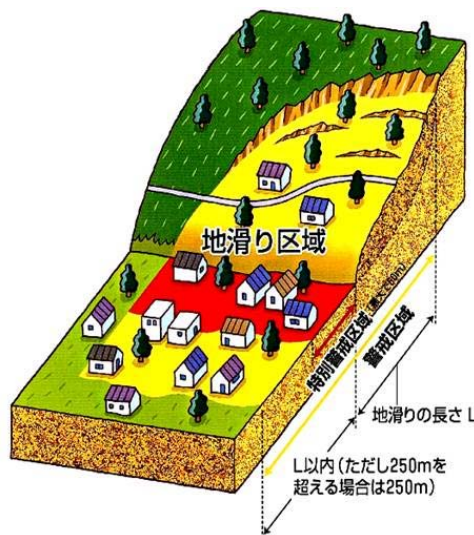

##### **(急傾斜地危険箇所、地すべり危険箇所)**

土砂災害は「土石流」、「地すべり」、「がけ崩れ」の3つに分けられる。

平成13年4月1日から、「土砂災害警戒区域等における土砂災害防止対策の推進に関する法律(土砂災害防止法)」が施行され、青森県内でも、この3つの現象について被害のおそれがある土地の調査を行い、「土砂災害警戒区域」「土砂災害特別警戒区域」に指定しており、それを抽出(大雨・地震を起因するものとして「地すべり」、「がけ崩れ」を掲載)

●土砂災害警戒区域（通称：イエローゾーン）

土砂災害が発生した場合に、住民等の生命又は身体に危害が生じるおそれがあると認められる区域

●土砂災害特別警戒区域（通称：レッドゾーン）

「土砂災害警戒区域」のうち、建築物に損壊が生じ住民等の生命又は身体に著しい危害が生じるおそれのある区域

・急傾斜地の崩壊（土砂災害防止法施行令第二条第一項、第三条第一項）

土砂災害警戒区域

- ・傾斜度が30度以上で高さが5m以上の区域
- ・急傾斜地の上端から水平距離が10m以内の区域
- ・急傾斜地の下端から急傾斜地の高さの2倍（50mを越える場合は50m）以内の区域

土砂災害特別警戒区域

土石等の移動等により建築物に作用する力の大きさが、通常の建築物が土石等の移動等に対して住民の生命又は身体に著しい危害が生ずる恐れのある損壊を生ずることなく耐えることのできる力の大きさを上回る区域

となく耐えることのできる力の大きさを上回る区域

・地すべり（土砂災害防止法施行令第二条第三項、第三条第三項）

土砂災害警戒区域

- ・地すべり区域（地すべりしている区域又は地すべりするおそれのある区域）
- ・地すべり区域下端から、地すべり地塊の長さに相当する距離（250mを越える場合は250m）の範囲内の区域