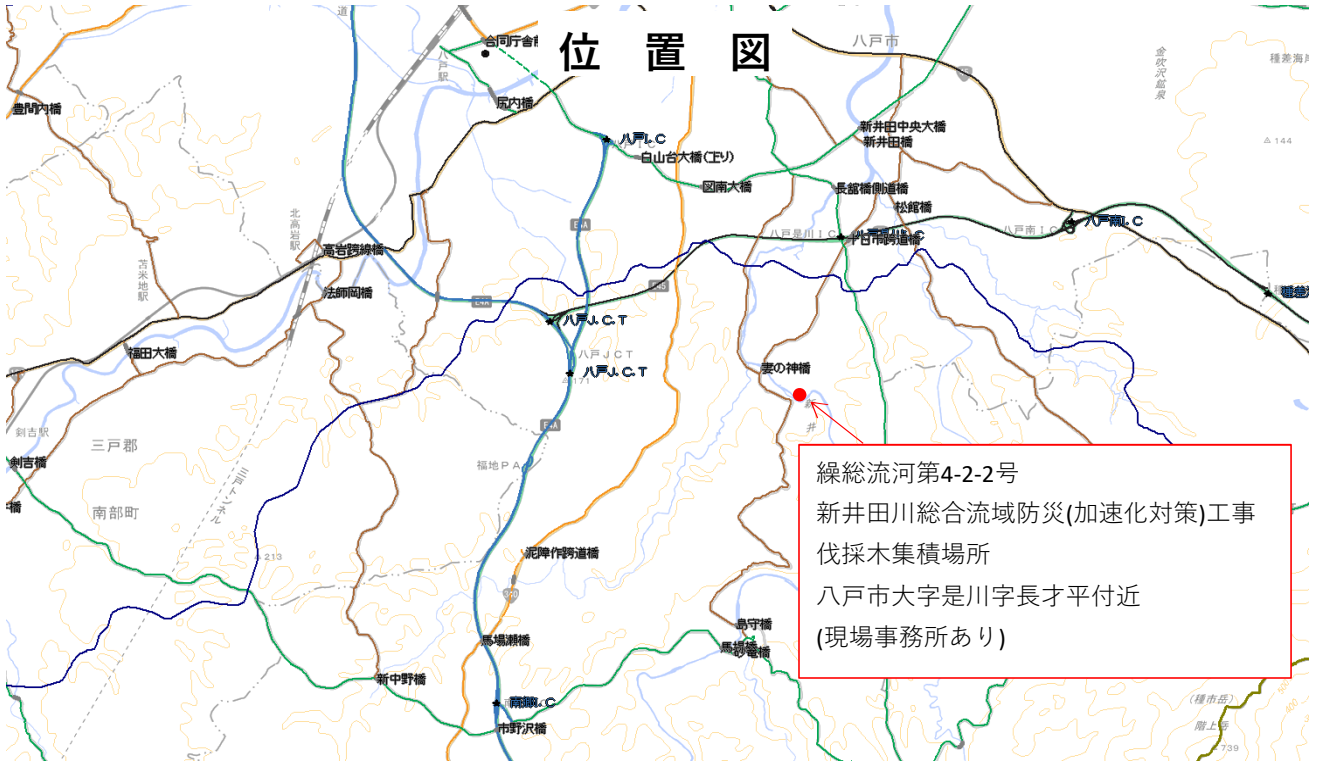

# 伐木材発生情報 【位置図】

※伐木の引取りは、可能な限り、**毎週土曜日・日曜日・祝日以外**でお願いいたします。

※伐木の引取り時間**午前8時半から12時・午後13時から17時**でお願いいたします。

※電話での連絡は、**平日の午前8時半から12時・午後13時から17時前まで**にお願いいたします。

# 伐木発生情報 【提供木材写真】

集積場所入口

集積場所

雑木 2400本

雑木 2400本