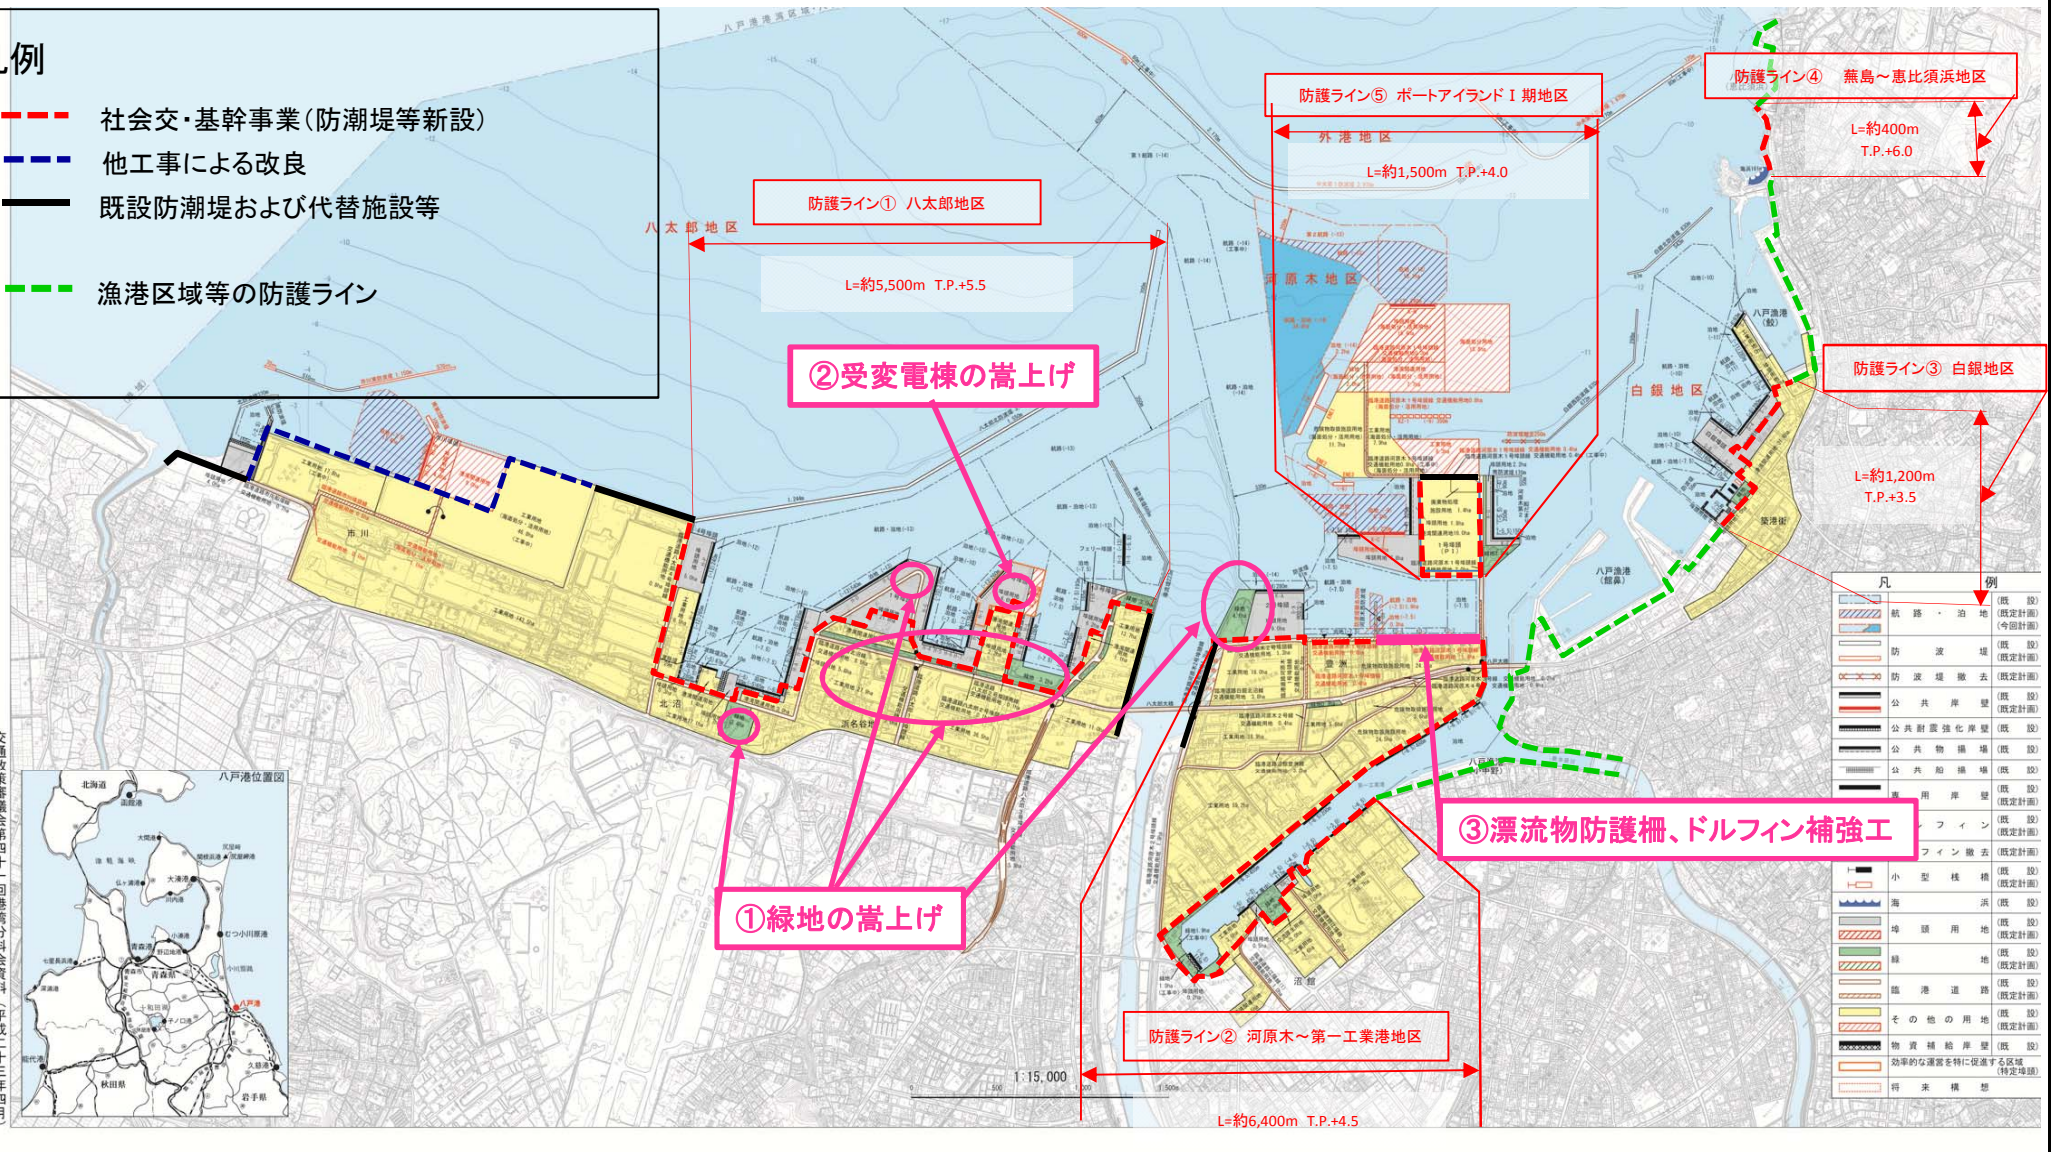

H25. 7. 5一部見直し

都道府県名	青森県	海岸名 (地区名)	八戸港	所管別	港湾局
-------	-----	--------------	-----	-----	-----

凡例

- - - 社会交・基幹事業(防潮堤等新設)
- - - 他工事による改良
- 既設防潮堤および代替施設等
- - - 漁港区域等の防護ライン

交通政策審議会第四十回港湾分科会資料 平成二十三年四月