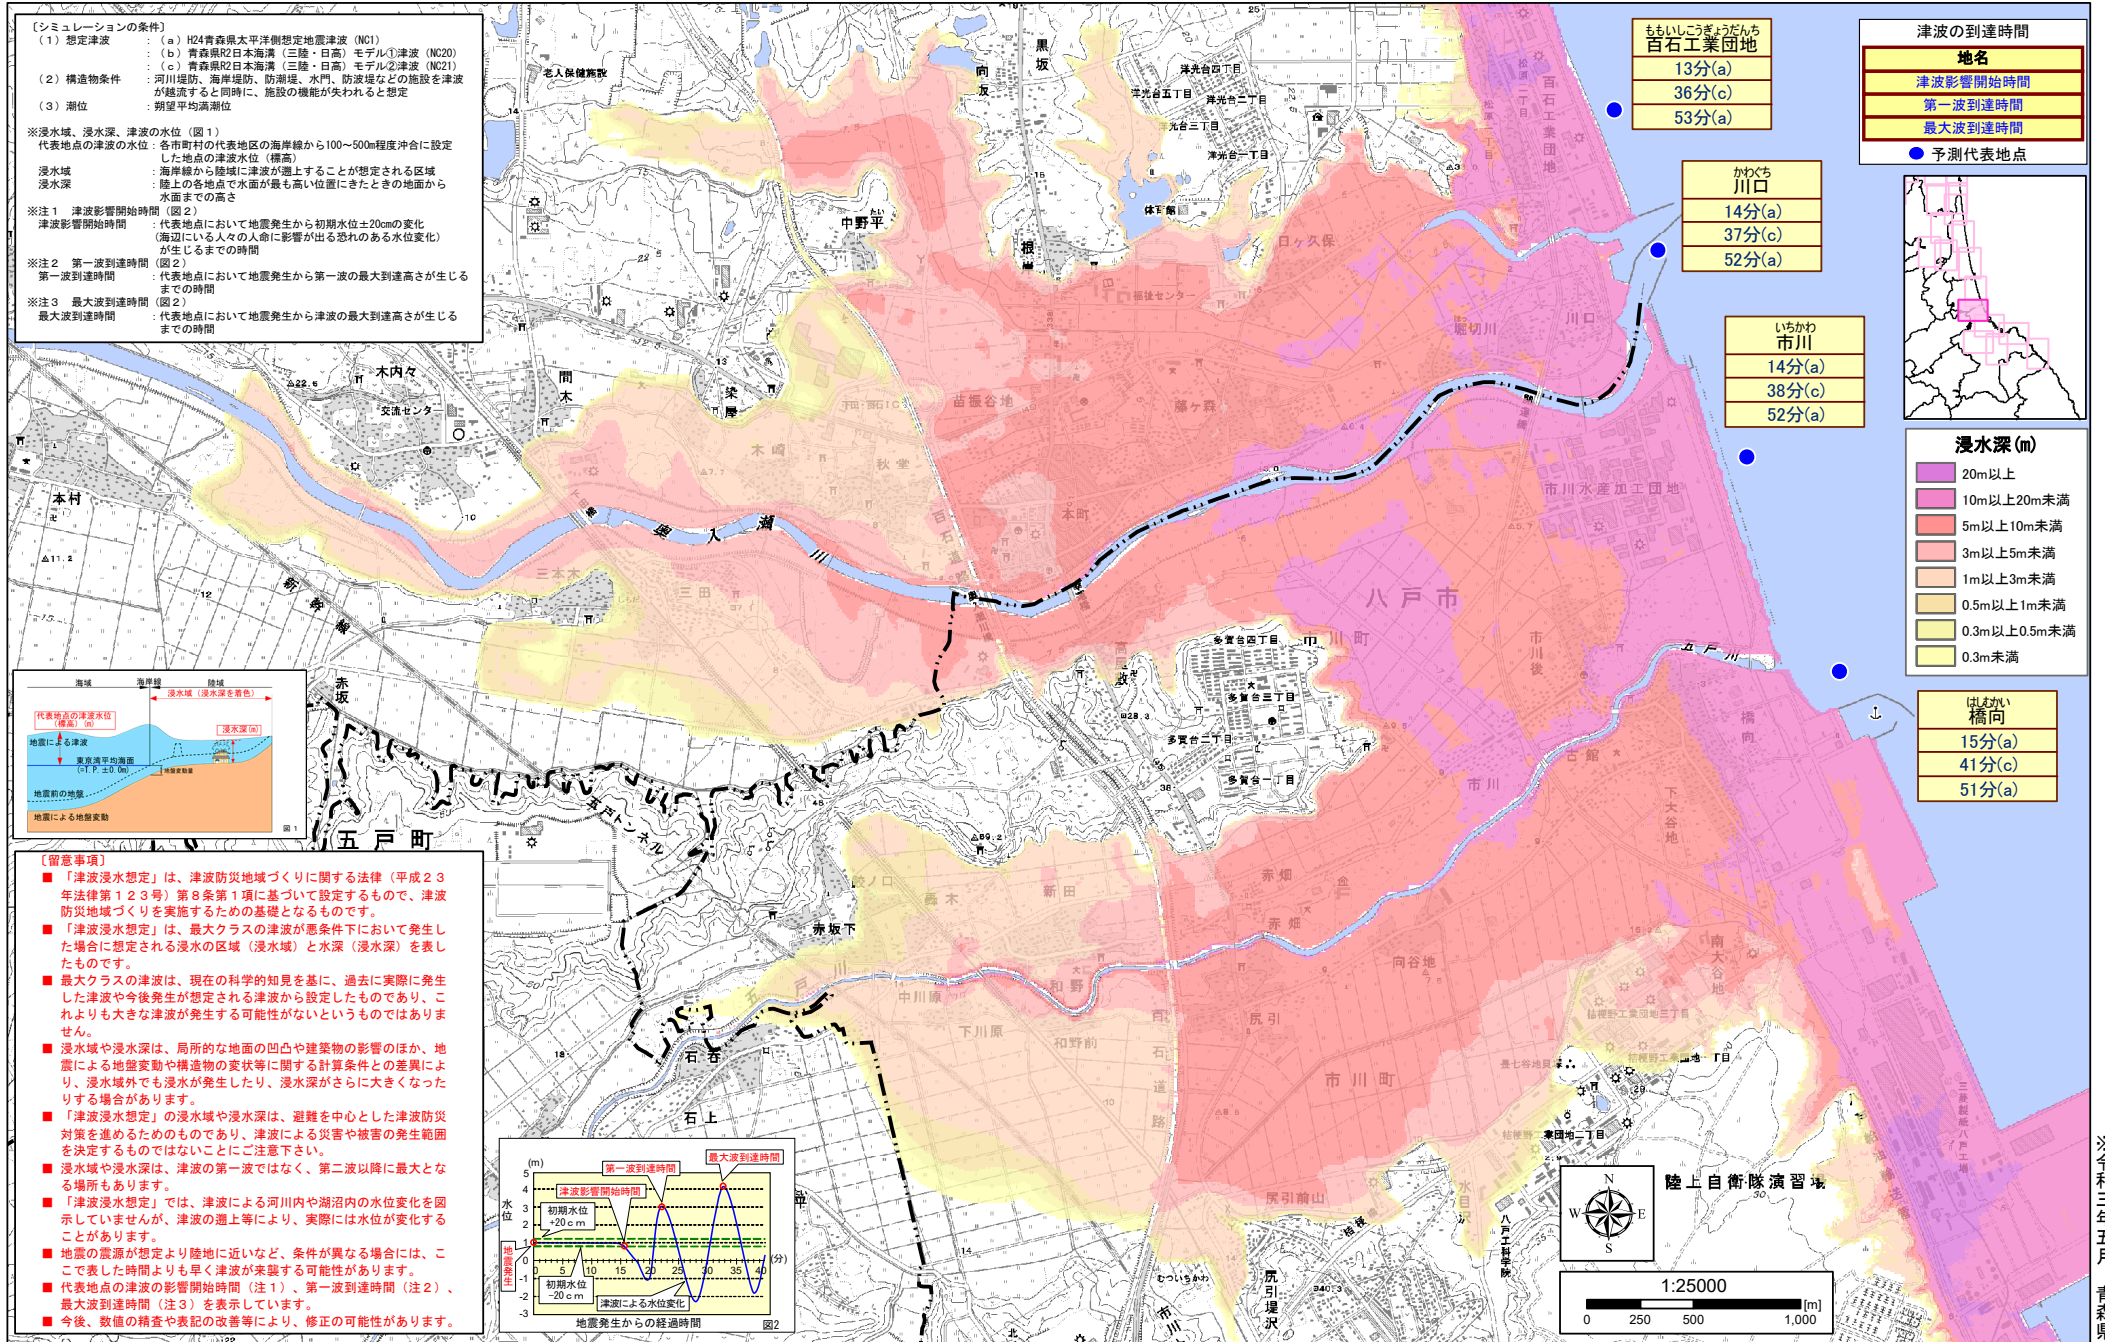

青森県下北八戸沿岸における津波浸水想定図（三沢市6/6～おいらせ町1/2）

青森県下北八戸沿岸における津波浸水想定図（おいらせ町2/2～五戸町1/1～八戸市1/6）

※令和三年五月 青森県