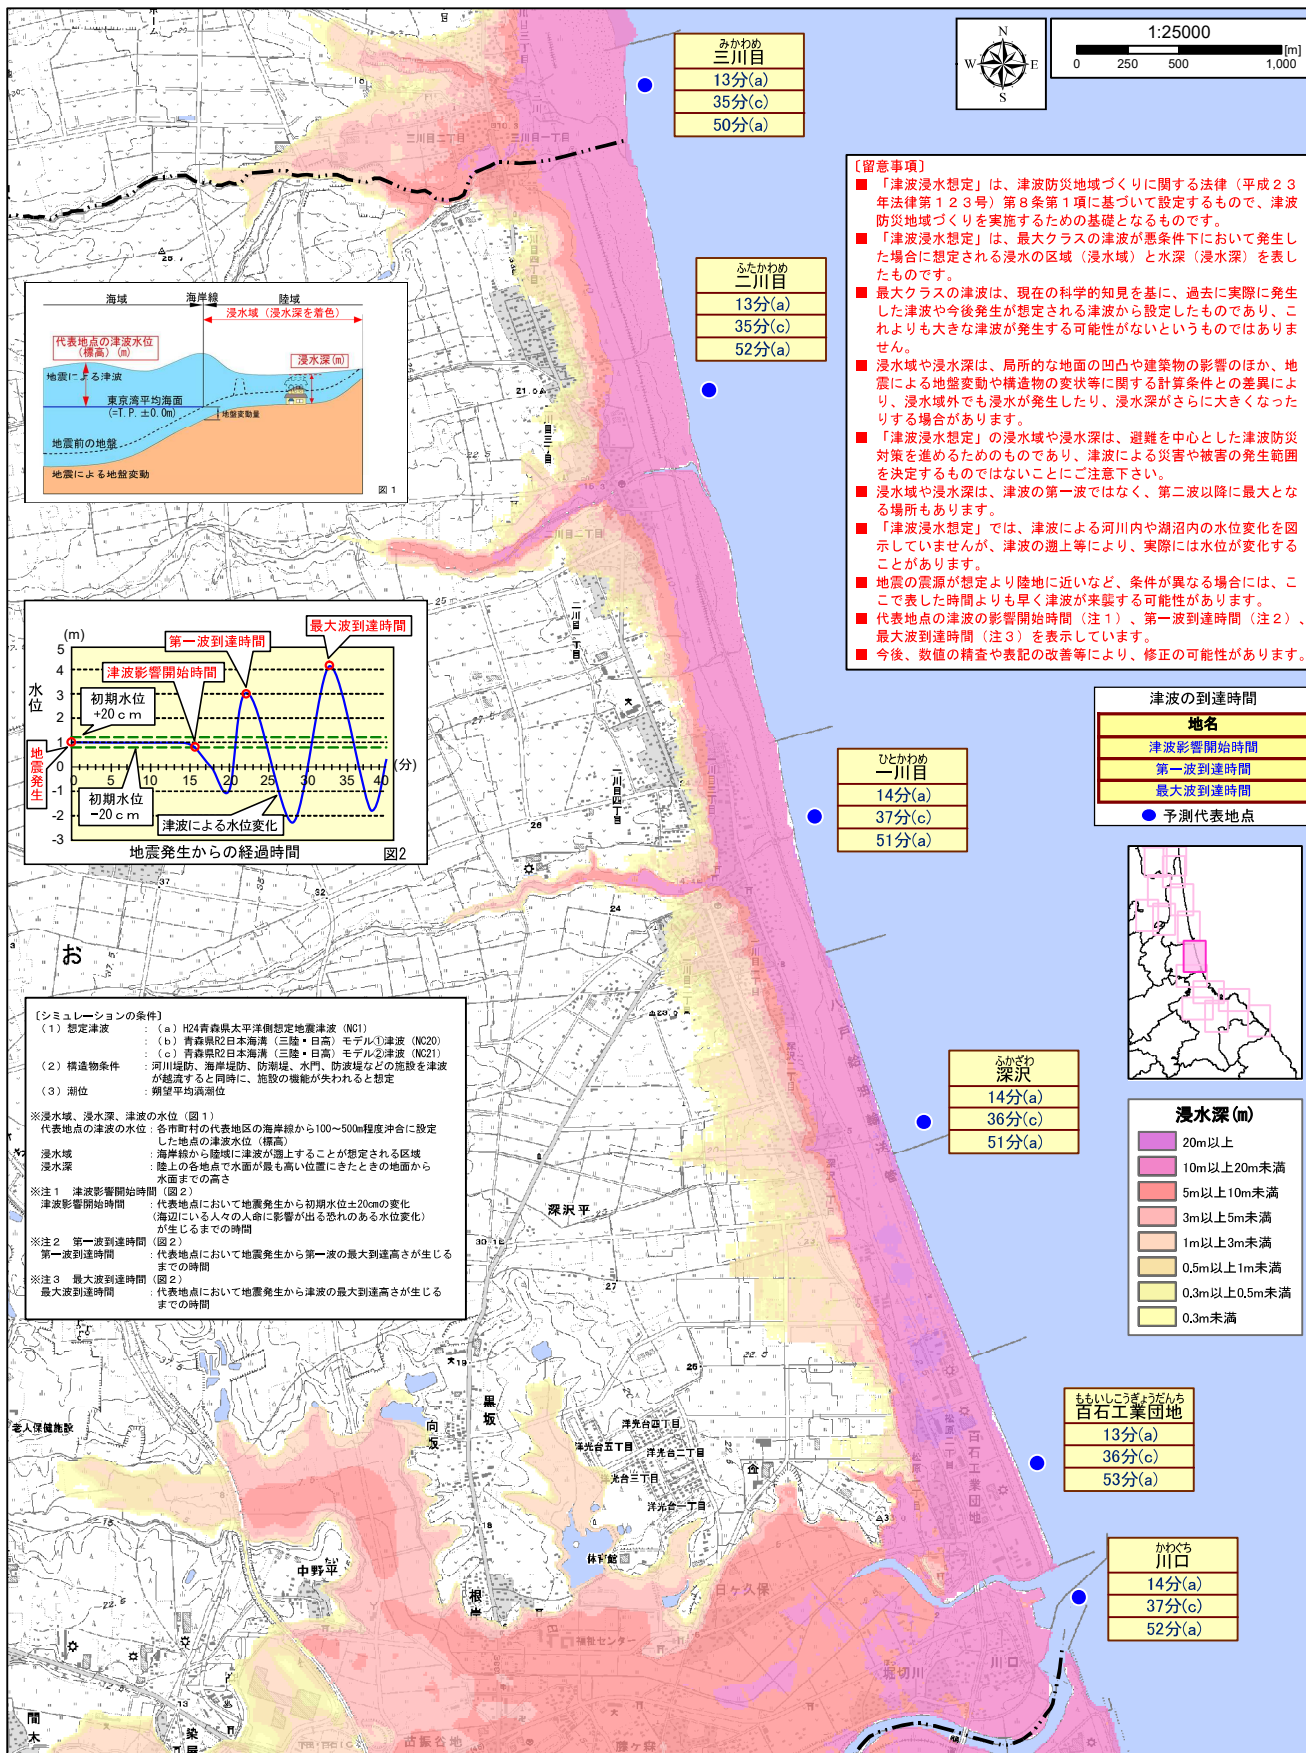

青森県下北八戸沿岸における津波浸水想定図（三沢市6/6～おいらせ町1/2）

青森県下北八戸沿岸における津波浸水想定図（おいらせ町2/2～五戸町1/1～八戸市1/6）

※令和三年五月 青森県