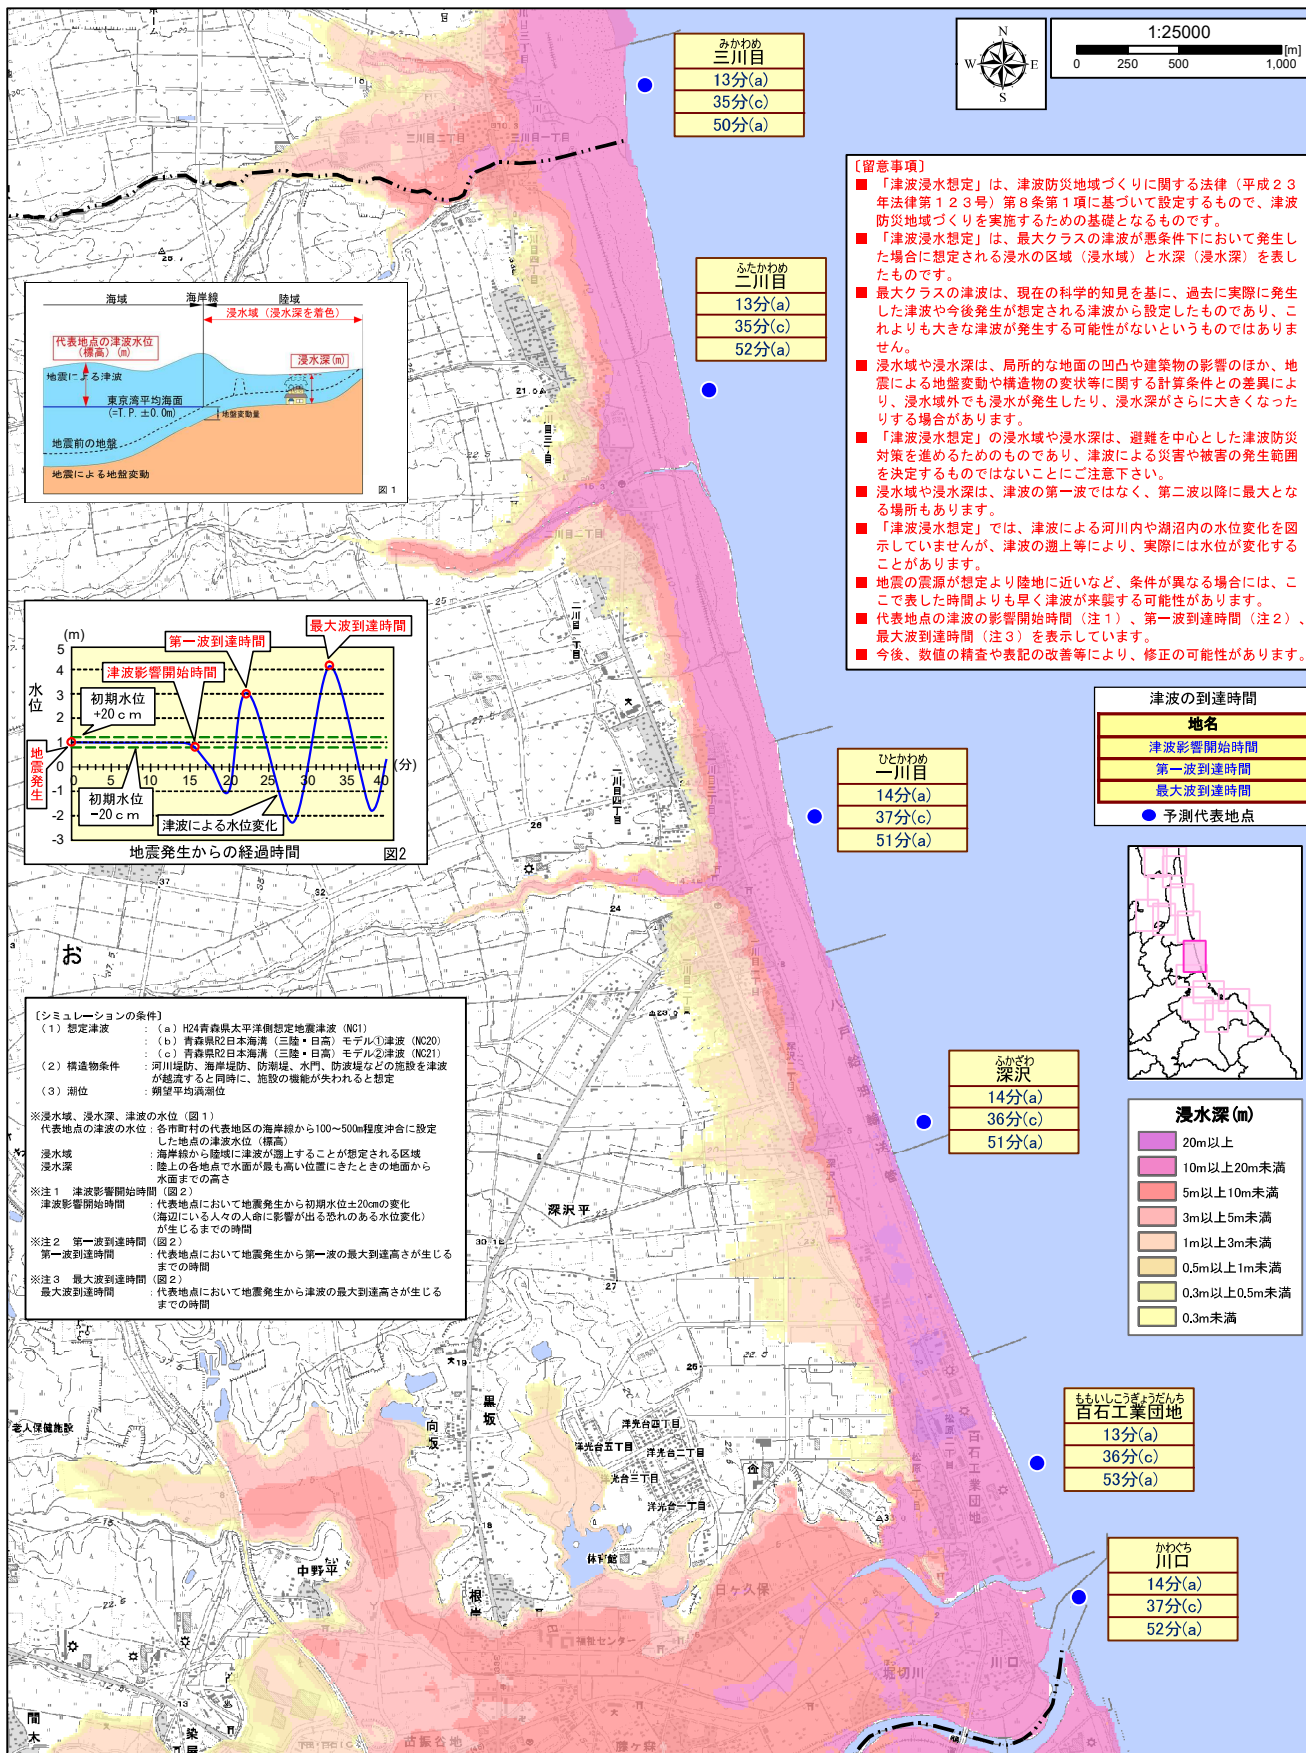

青森県下北八戸沿岸における津波浸水想定図（三沢市6/6～おいらせ町1/2）

青森県下北八戸沿岸における津波浸水想定図（おいらせ町2/2～八戸市1/6）

※令和三年五月 青森県