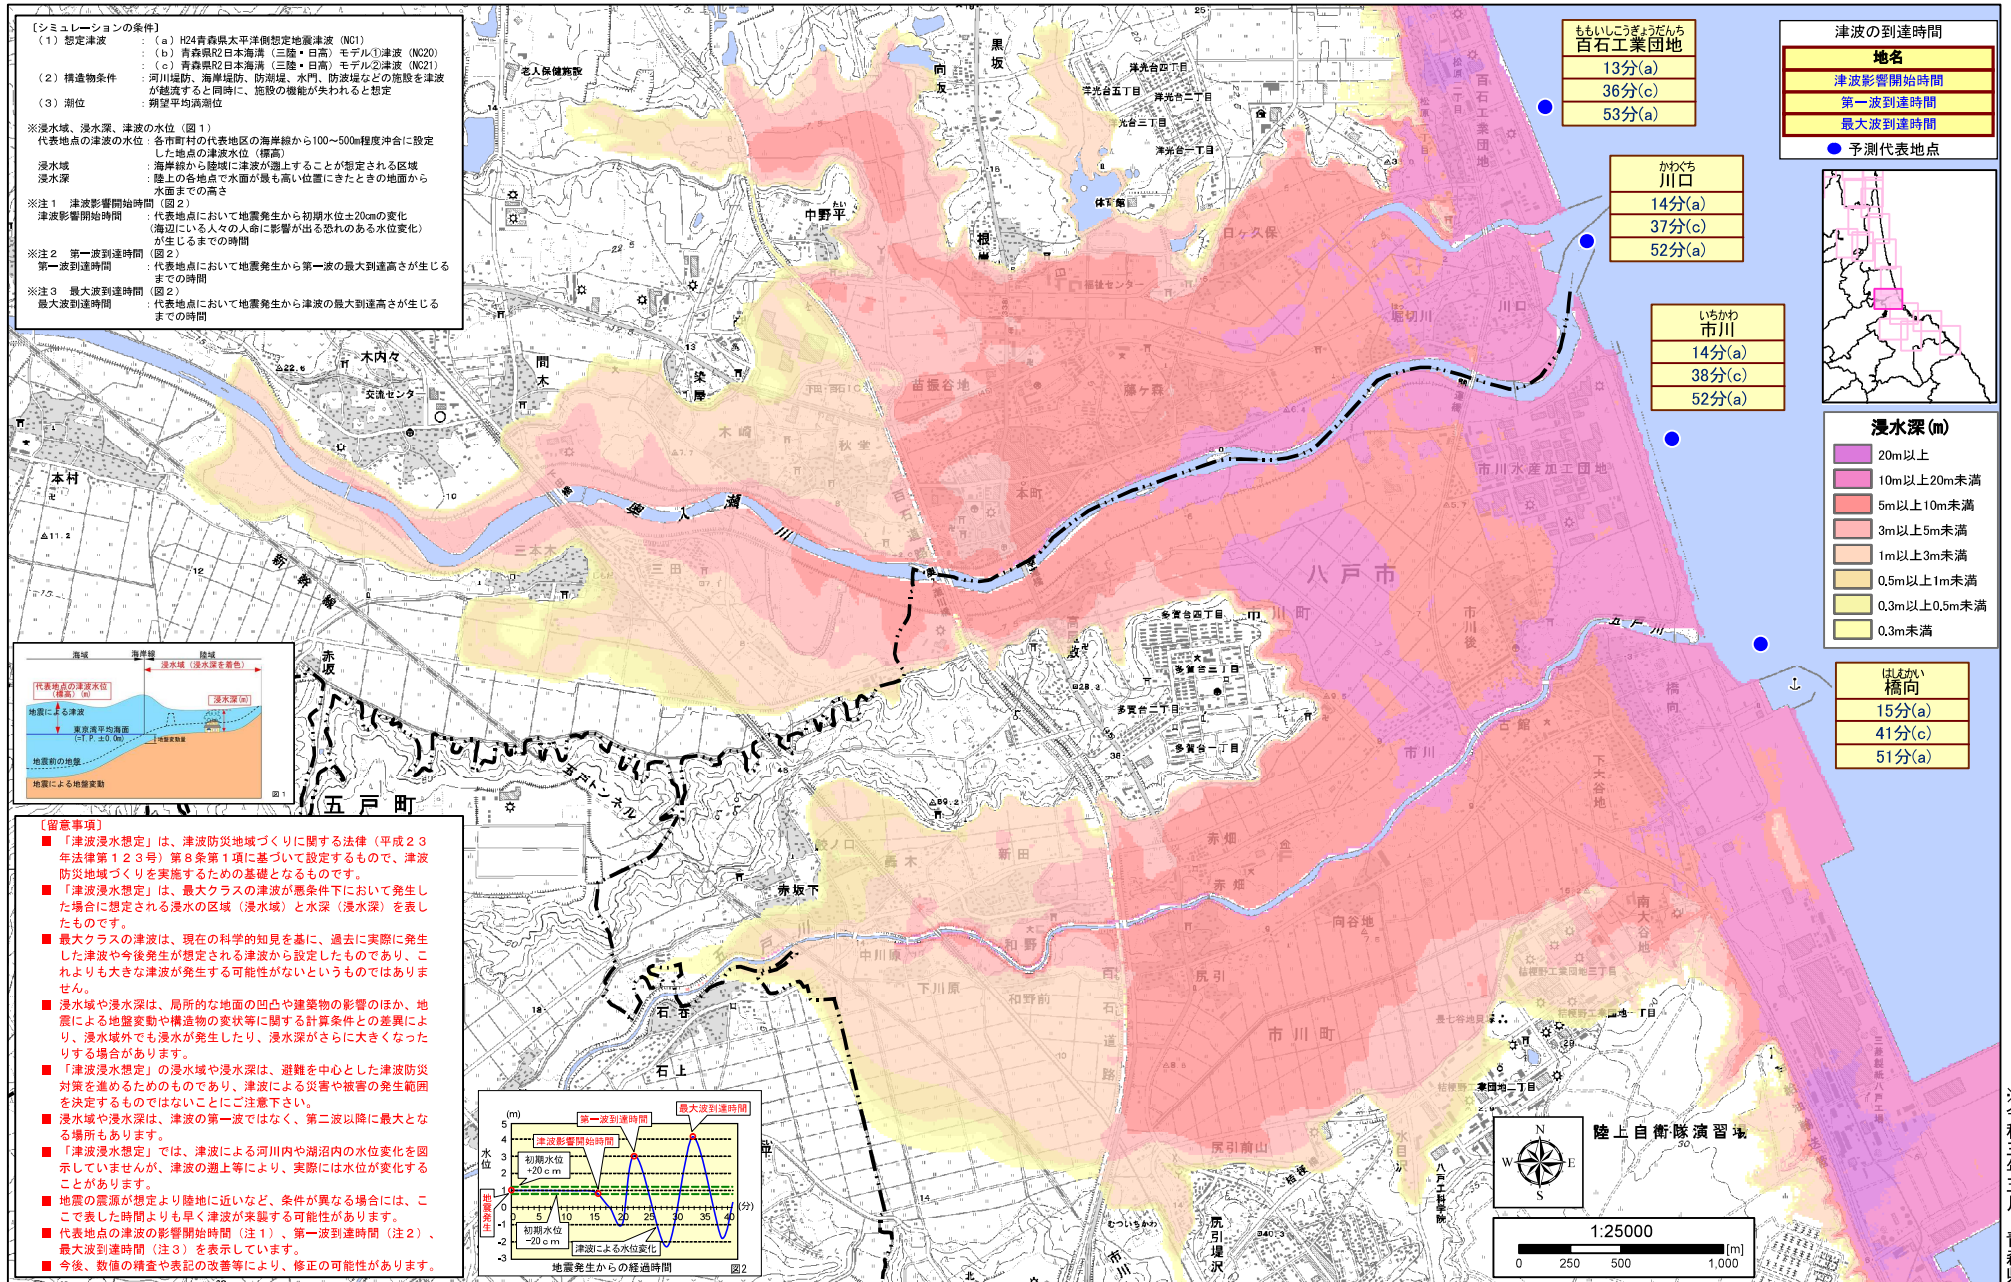

青森県下北八戸沿岸における津波浸水想定図（三沢市6/6～おいらせ町1/2）

青森県下北八戸沿岸における津波浸水想定図（おいらせ町2/2～八戸市1/6）

※令和三年五月 青森県