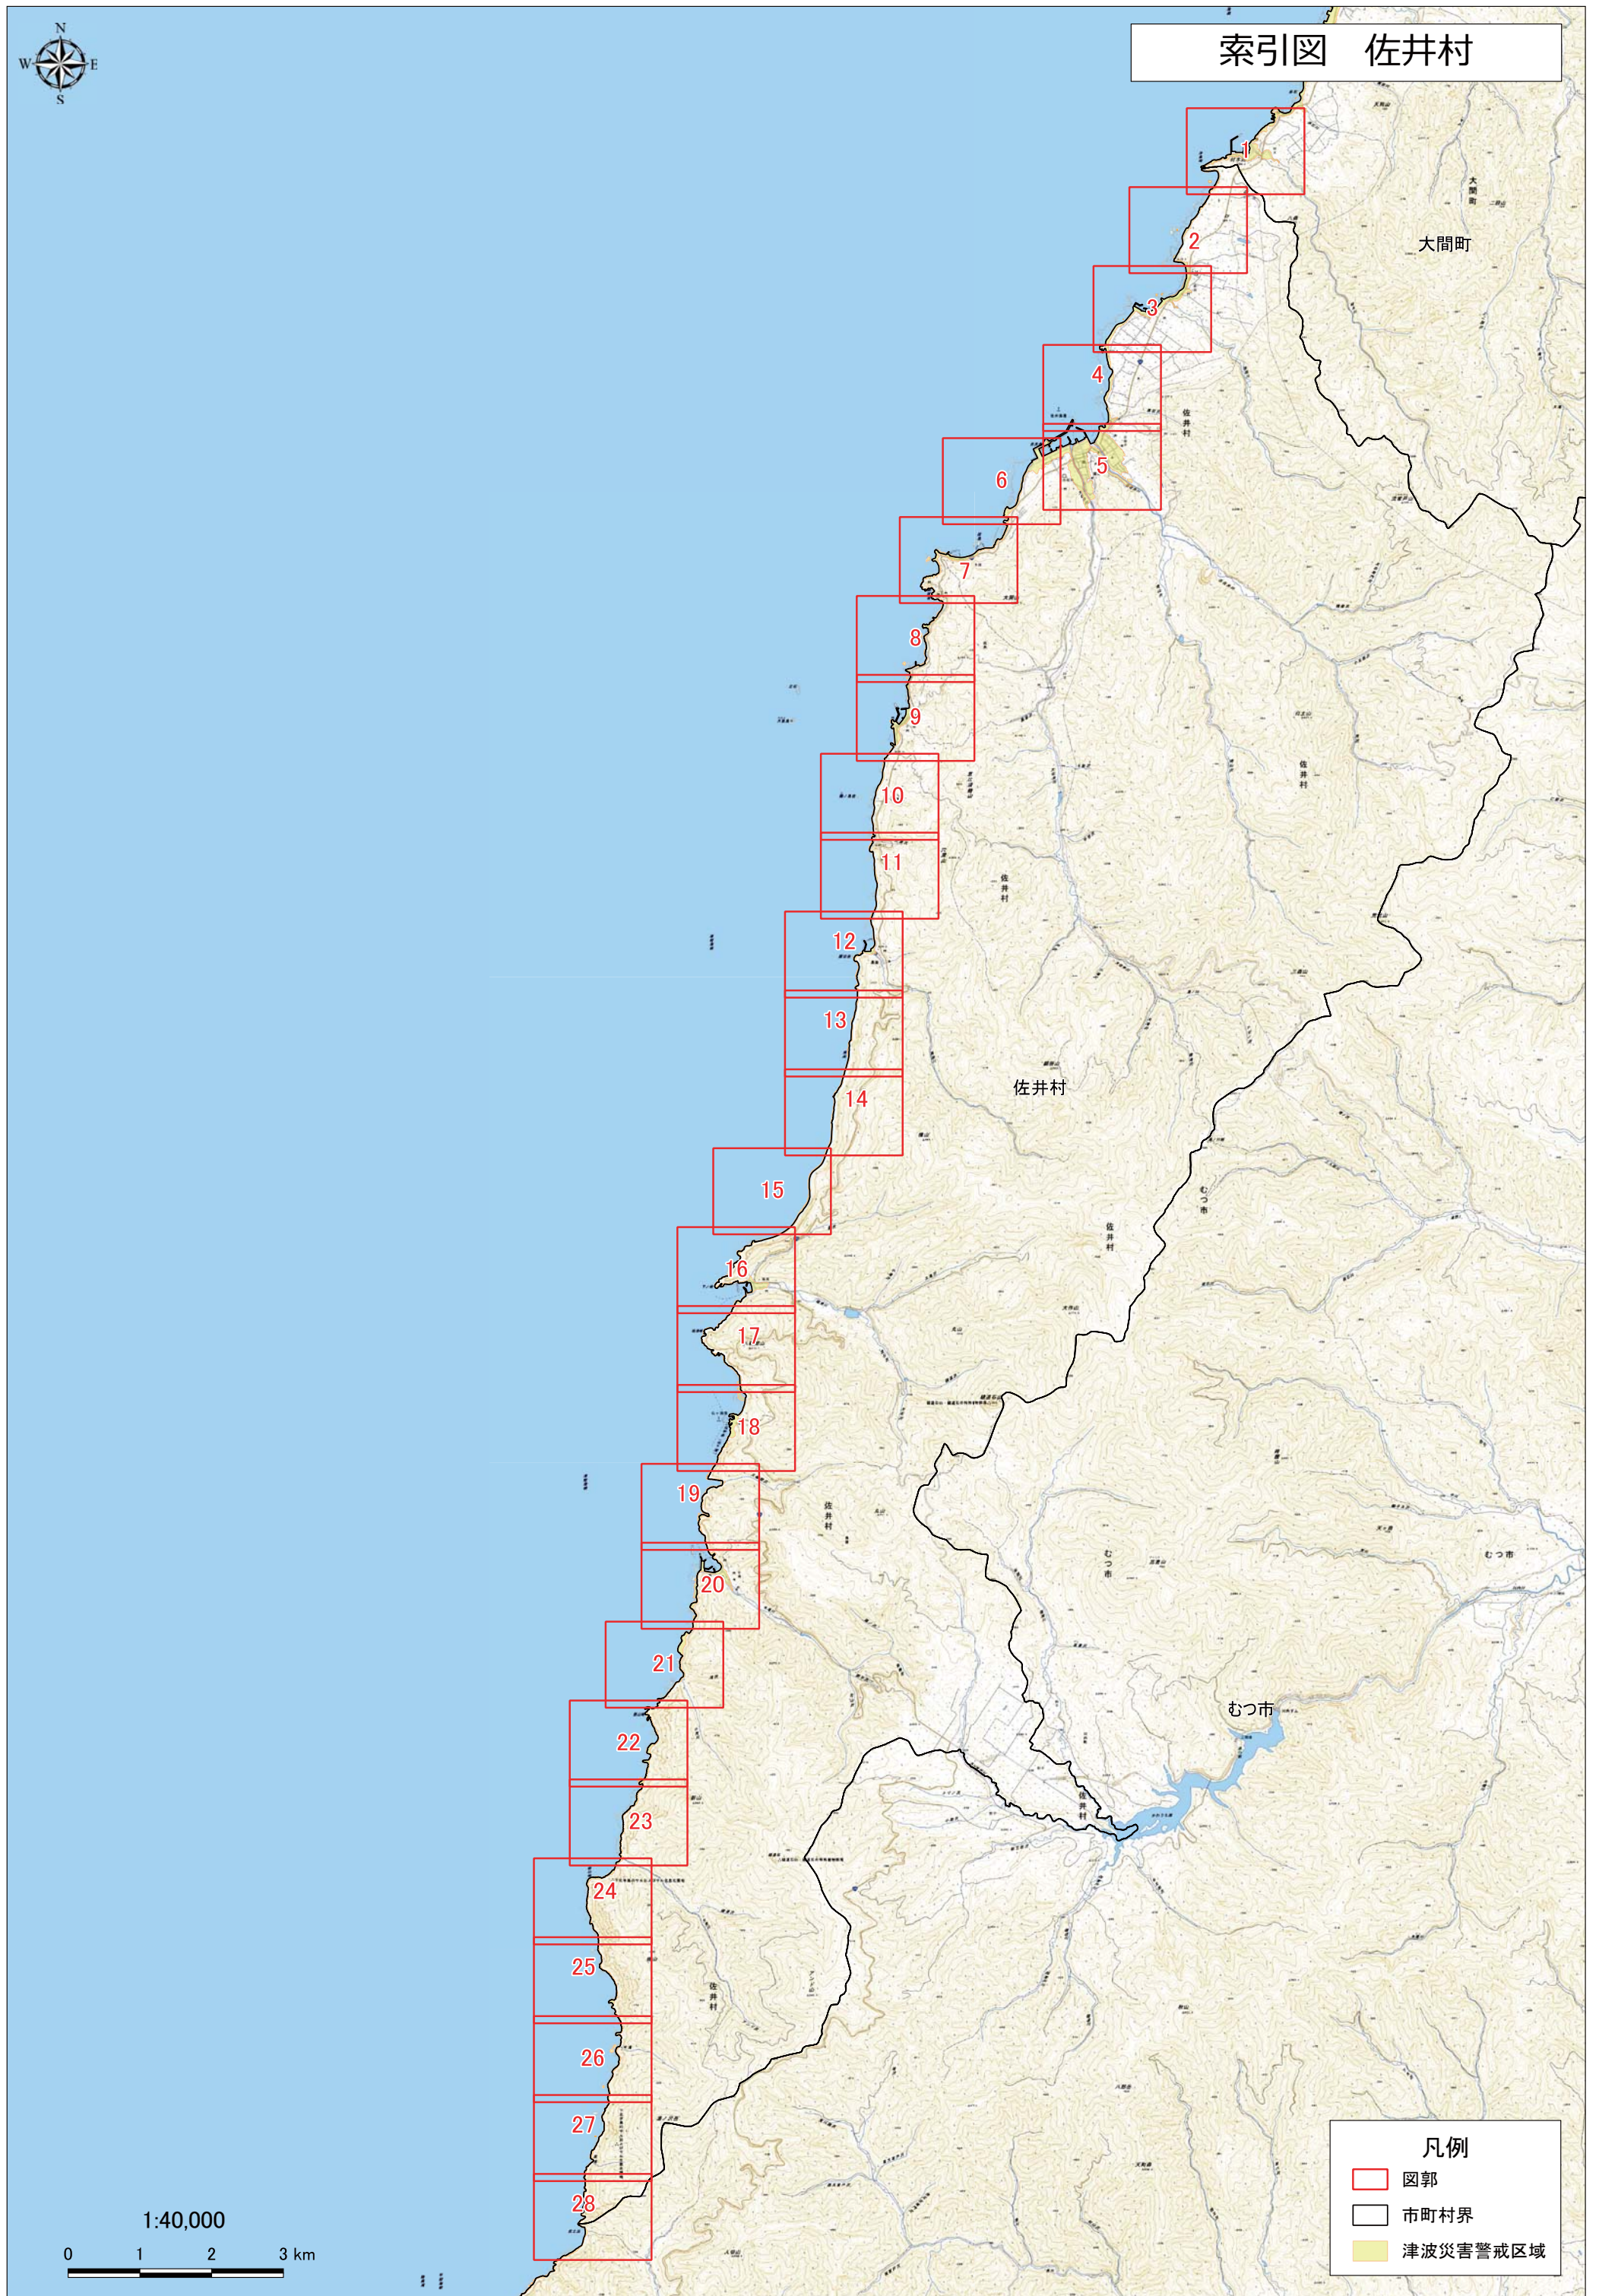

索引図 佐井村

- 凡例**
- 図郭
 - 市町村界
 - 津波災害警戒区域

1:40,000

0 1 2 3 km