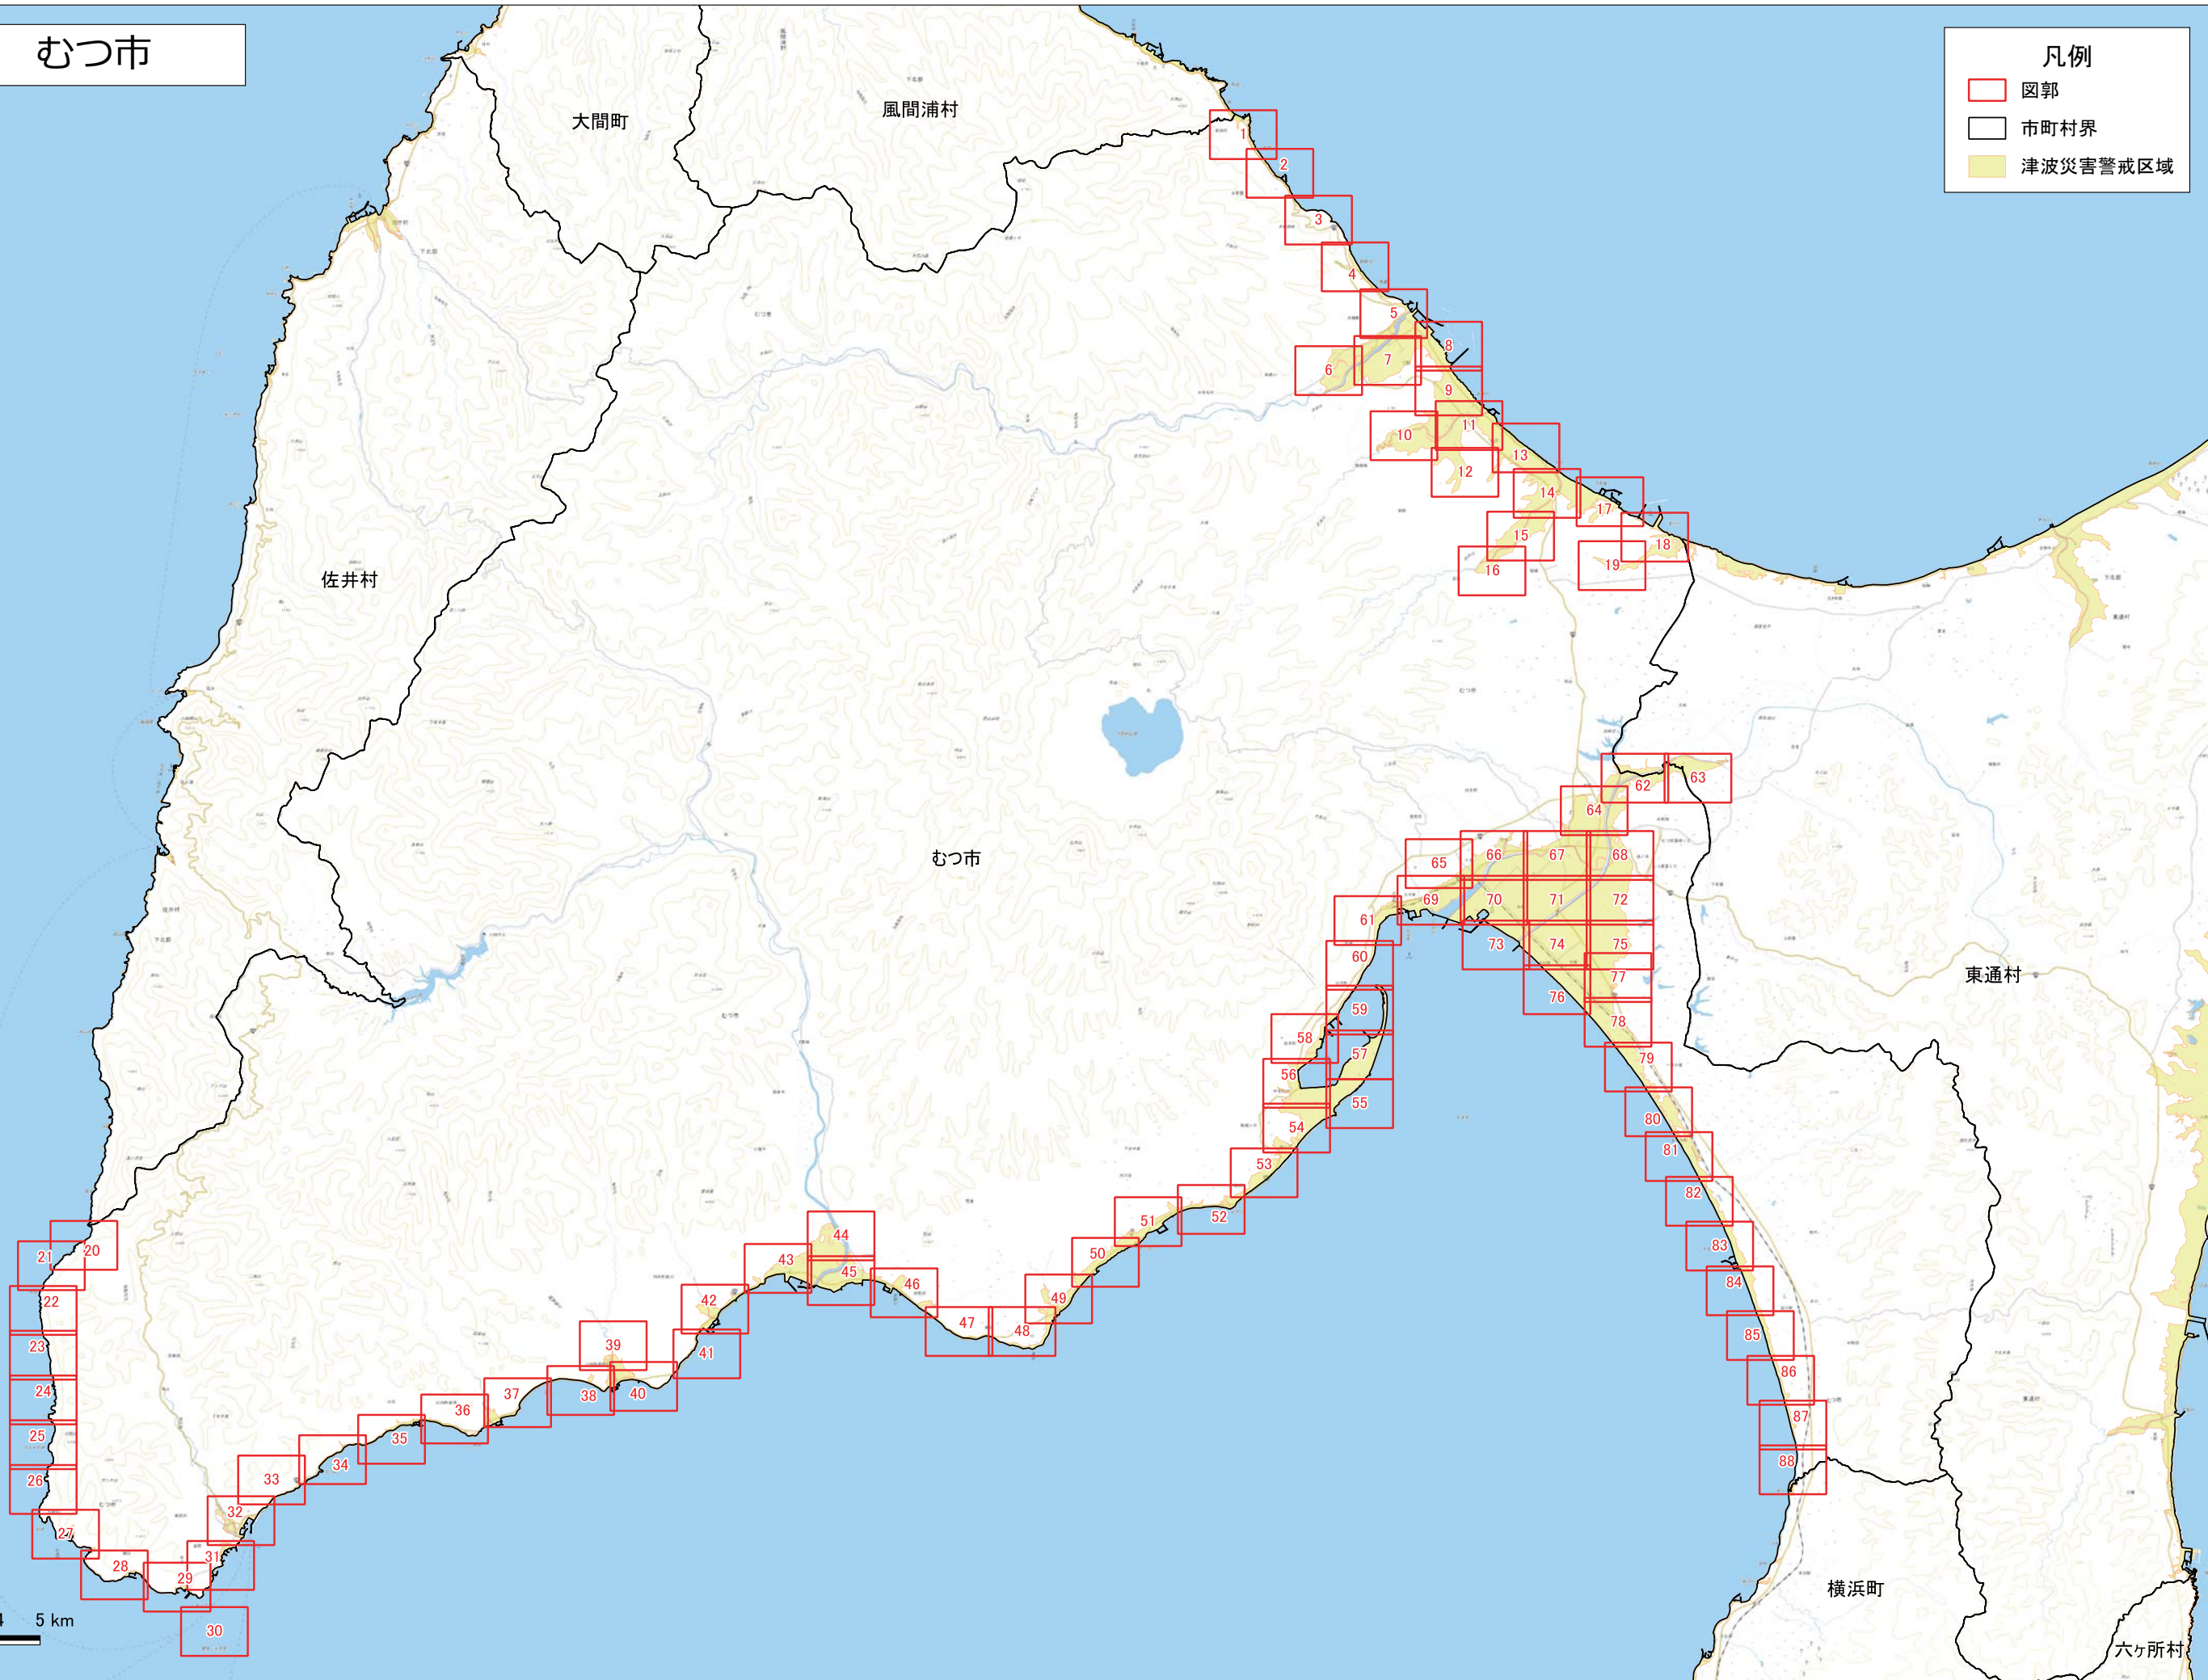

索引図 むつ市

- 凡例
- 図郭
 - 市町村界
 - 津波災害警戒区域

1:75,000