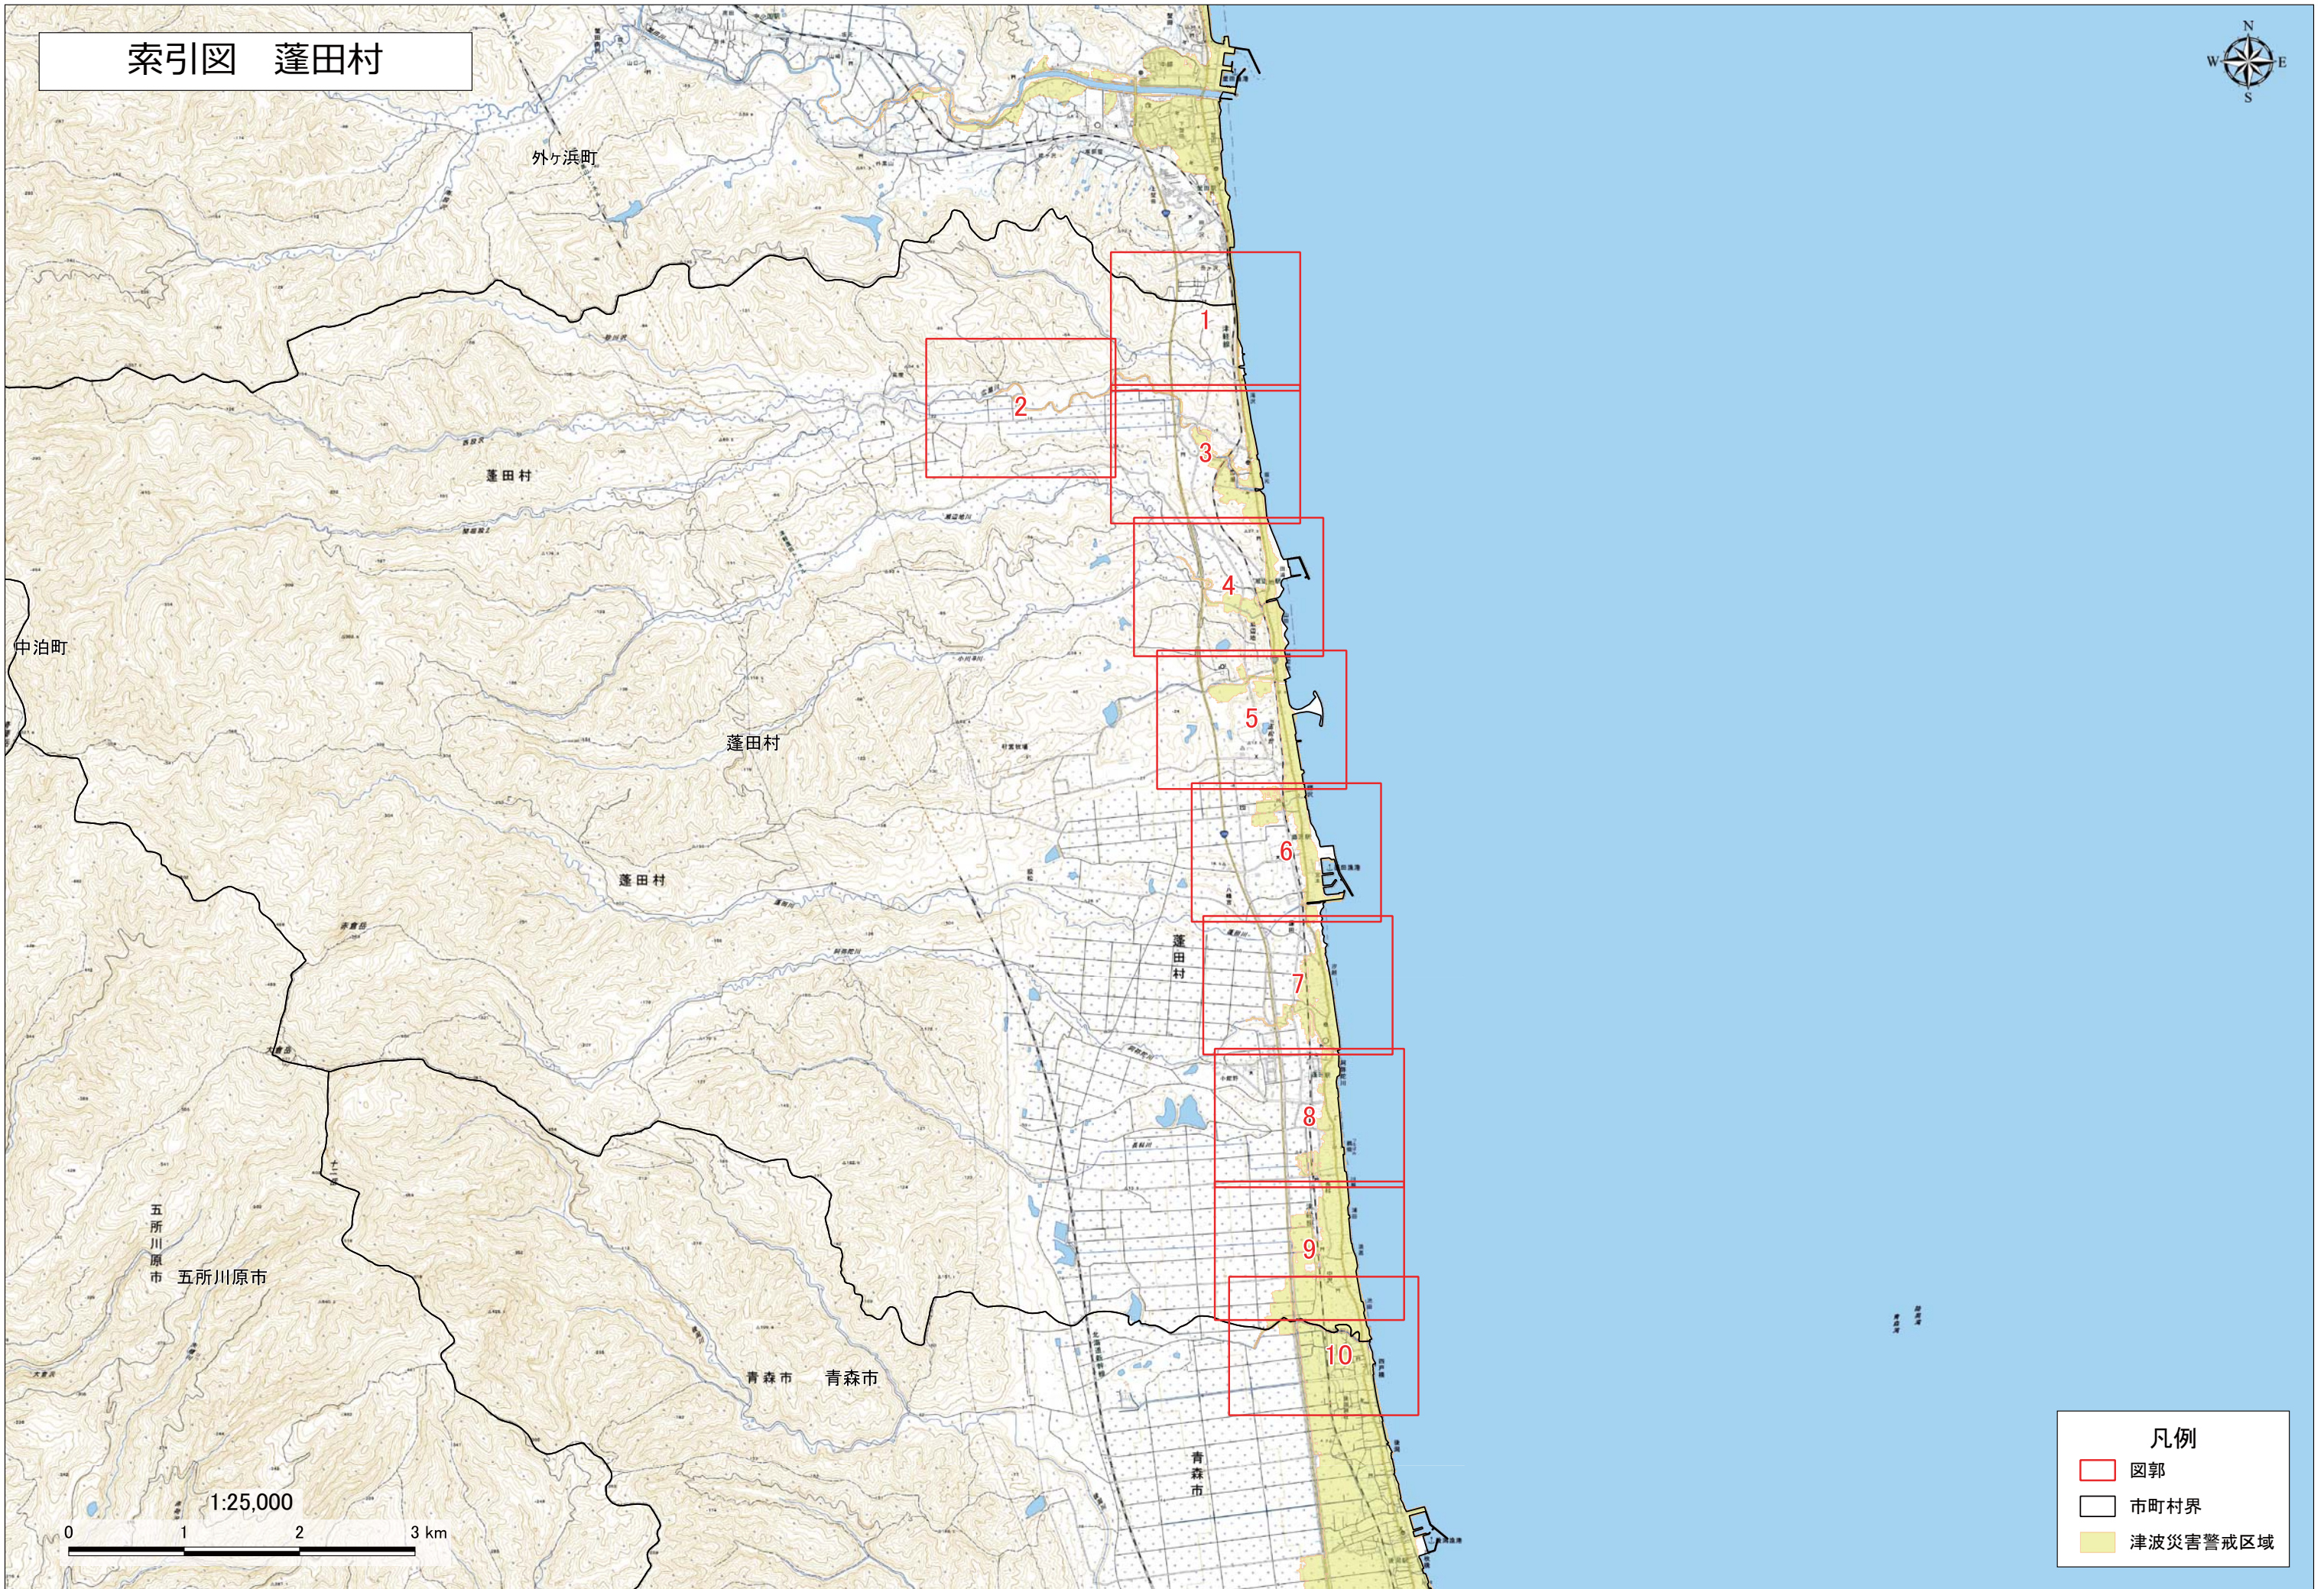

索引図 蓬田村

- 凡例**
- 図郭
 - 市町村界
 - 津波災害警戒区域

1:25,000