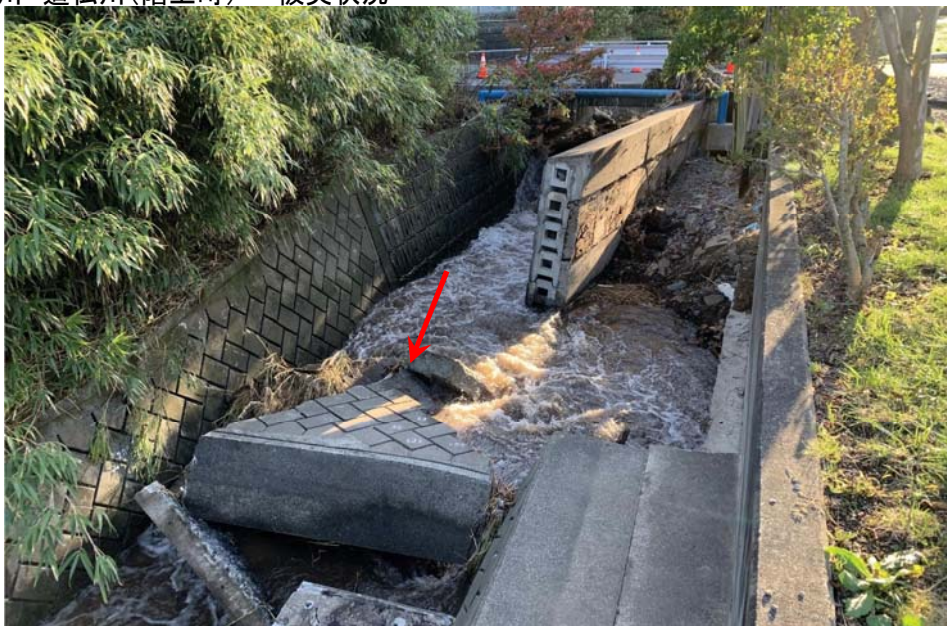

令和元年災の状況写真 【10月12日～13日にかけての台風19号】

■普通河川 道仏川(階上町) 被災状況

■二級河川 松館川(階上町) 被災状況

■その他町道 倉石南線(五戸町) 被災状況