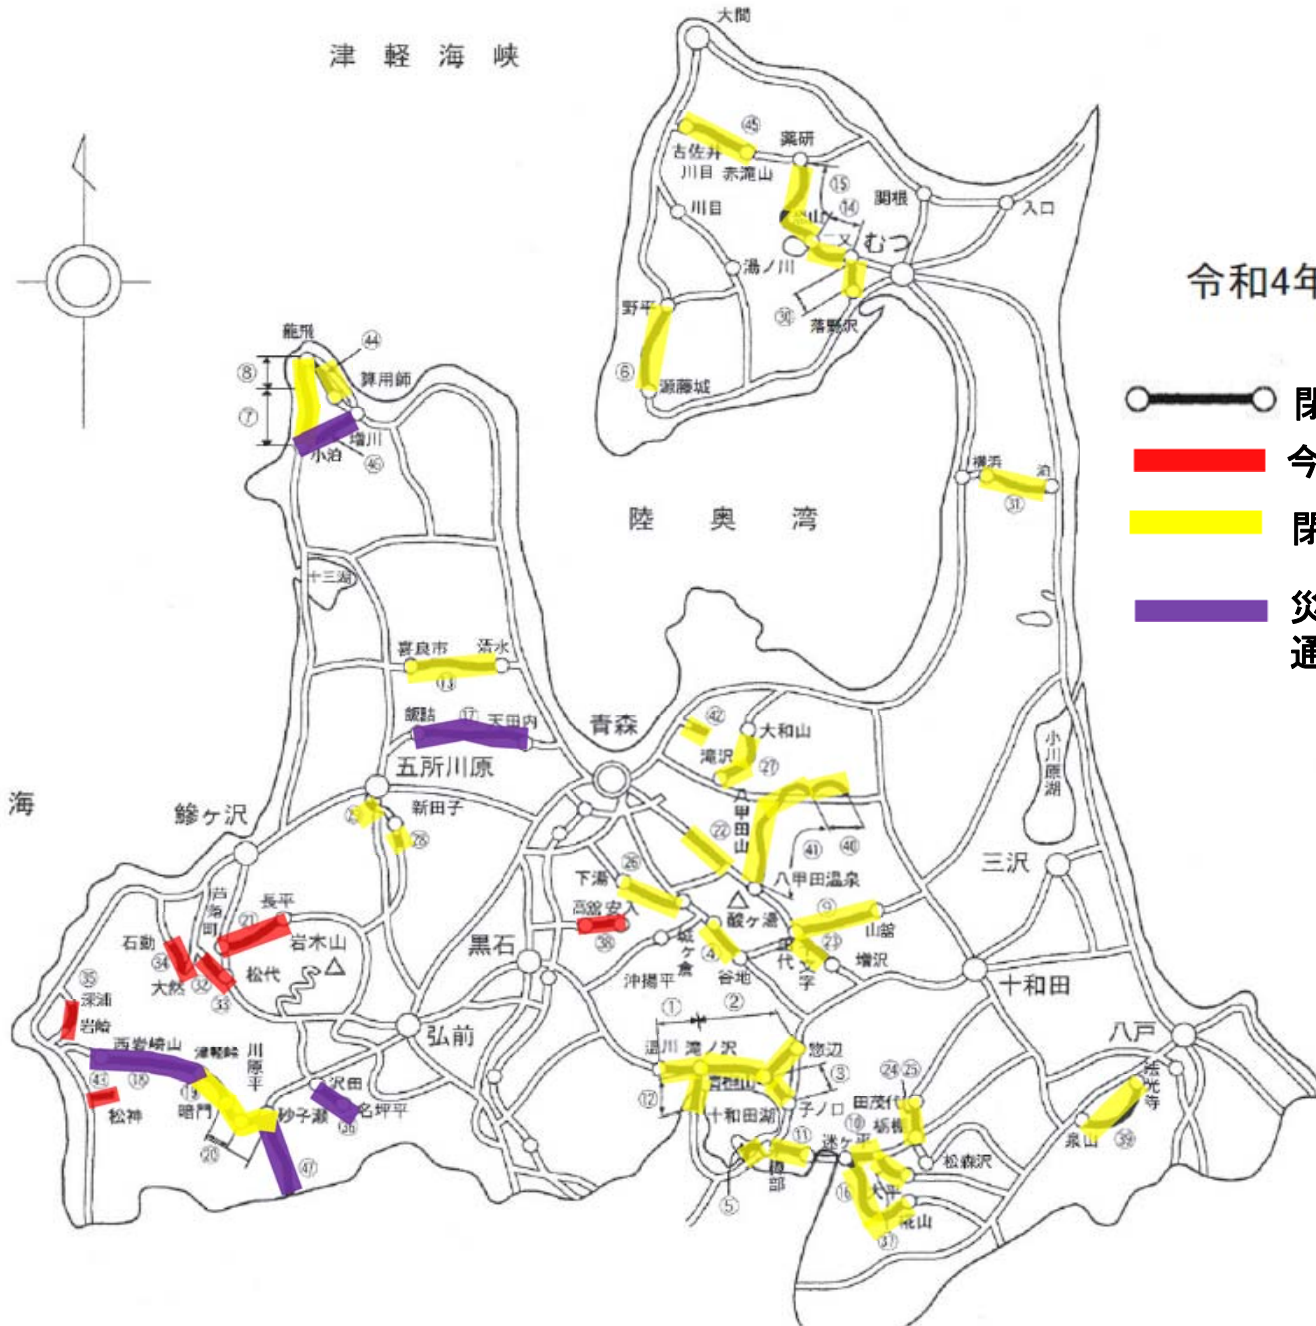

閉鎖日は赤字:今回閉鎖が確定した区間、黒字:前回まで発表の閉鎖区間  
注:閉鎖予定前の降雪の状況によって、閉鎖予定が変更する場合があります。

# 冬期閉鎖路線情報一覧

青森県県土整備部道路課  
令和4年11月28日9時00分現在

対象 番号	路線名	閉鎖区間			閉鎖日時		備 考
		起点	終点	延長	閉鎖予定日	解除予定日	
21	(主)岩木山環状線	鱒ヶ沢町芦荳町	鱒ヶ沢町長平町	6.9 km	11月30日 17:00	4月20日 12:00	予定通り冬期閉鎖
32	(一)松代町陸奥赤石停車場線	鱒ヶ沢町松代町	鱒ヶ沢町深谷町黒森	4.0 km	11月30日 17:00	4月20日 12:00	
33	(一)松代町陸奥赤石停車場線	鱒ヶ沢町深谷町黒森	鱒ヶ沢町小森町	3.8 km	11月30日 17:00	4月20日 12:00	
34	(一)種里町柳田線	鱒ヶ沢町一ツ森	深浦町石動	9.7 km	11月30日 17:00	5月30日 12:00	
35	(一)岩崎深浦線	深浦町岩崎	深浦町深浦	5.8 km	11月30日 17:00	4月10日 12:00	
38	(一)酸ヶ湯黒石線	黒石市大川原	黒石市高館	18.1 km	11月30日 17:00	5月30日 12:00	
43	(一)十二湖公園線	深浦町松神		2.7 km	11月30日 17:00	4月1日 12:00	

※1 天候の状況によっては変更になる場合があります。

※2 冬期閉鎖の情報は青森みち情報、青森県道路課Twitter(ユーザー名 aomoriken\_douro)にも掲載しています。

(対象番号は配布の雪道安全マップでお知らせしている対象番号と同じです。)

津軽海峡

### 令和4年度冬期閉鎖区間

-  閉鎖予定区間
-  今回閉鎖区間 11/30~
-  閉鎖済み区間
-  災害による  
通行止め区間

日本海

太平洋