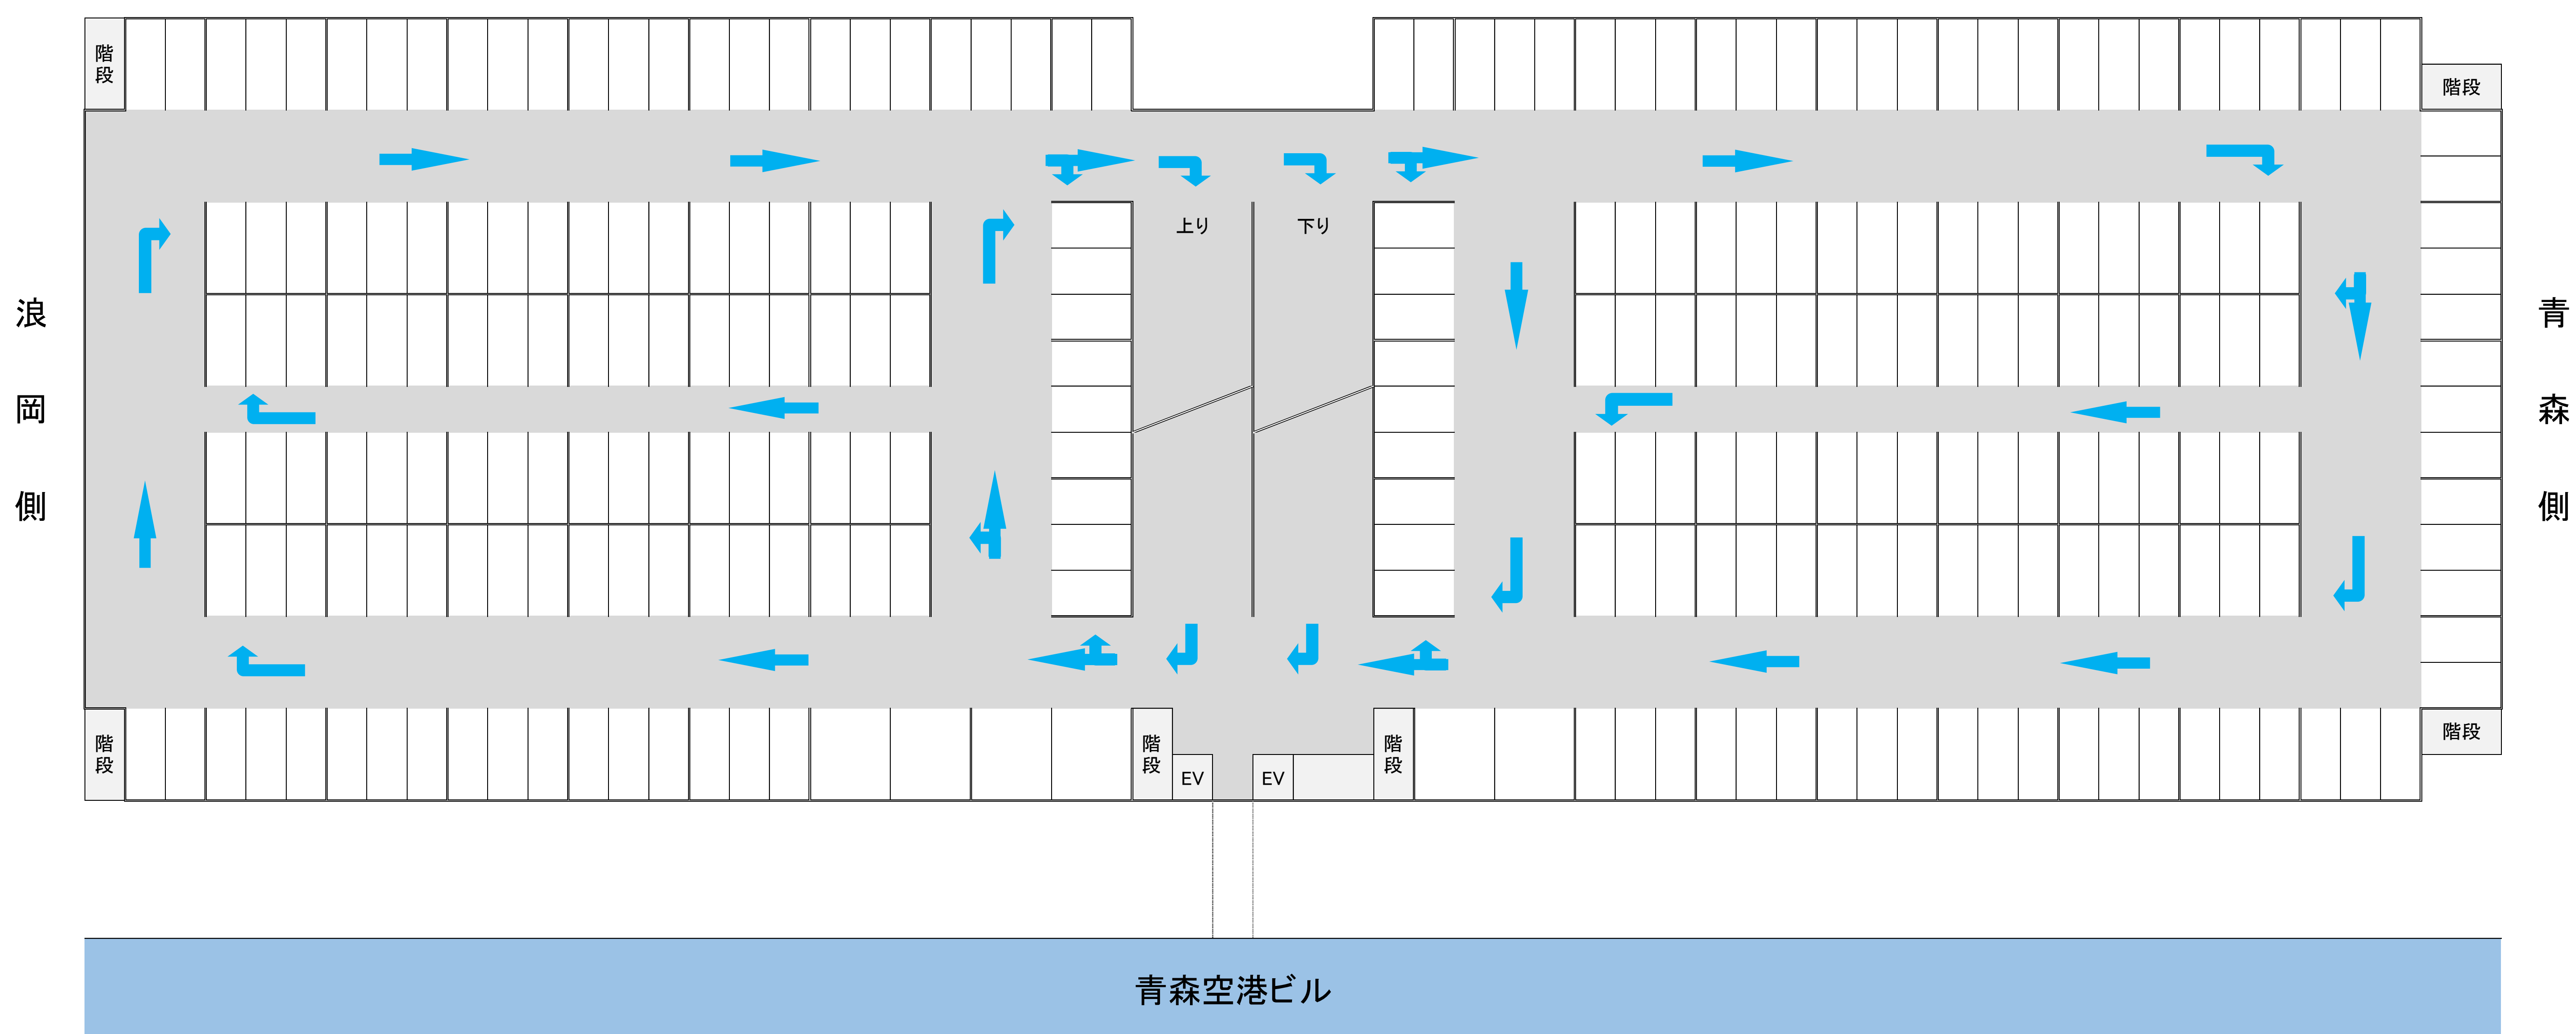

青森空港立体駐車場の閉鎖状況

※閉鎖箇所は×表示部分

日頃より青森空港をご利用いただき、誠にありがとうございます。
近年、当空港立体駐車場内におきまして、老朽化に伴い施設点検を行っております。安全確保のため、当面の間、下記区画のご利用を一時休止させていただいております。
皆様にはご不便をおかけし大変申し訳ございませんが、ご理解とご協力をお願い申し上げます。

青森空港管理事務所

R8.4.29 更新

青森空港 立体駐車場 1階

発券所

青森空港 立体駐車場 2階

青森空港 立体駐車場 3階

施設点検のため閉鎖しております。