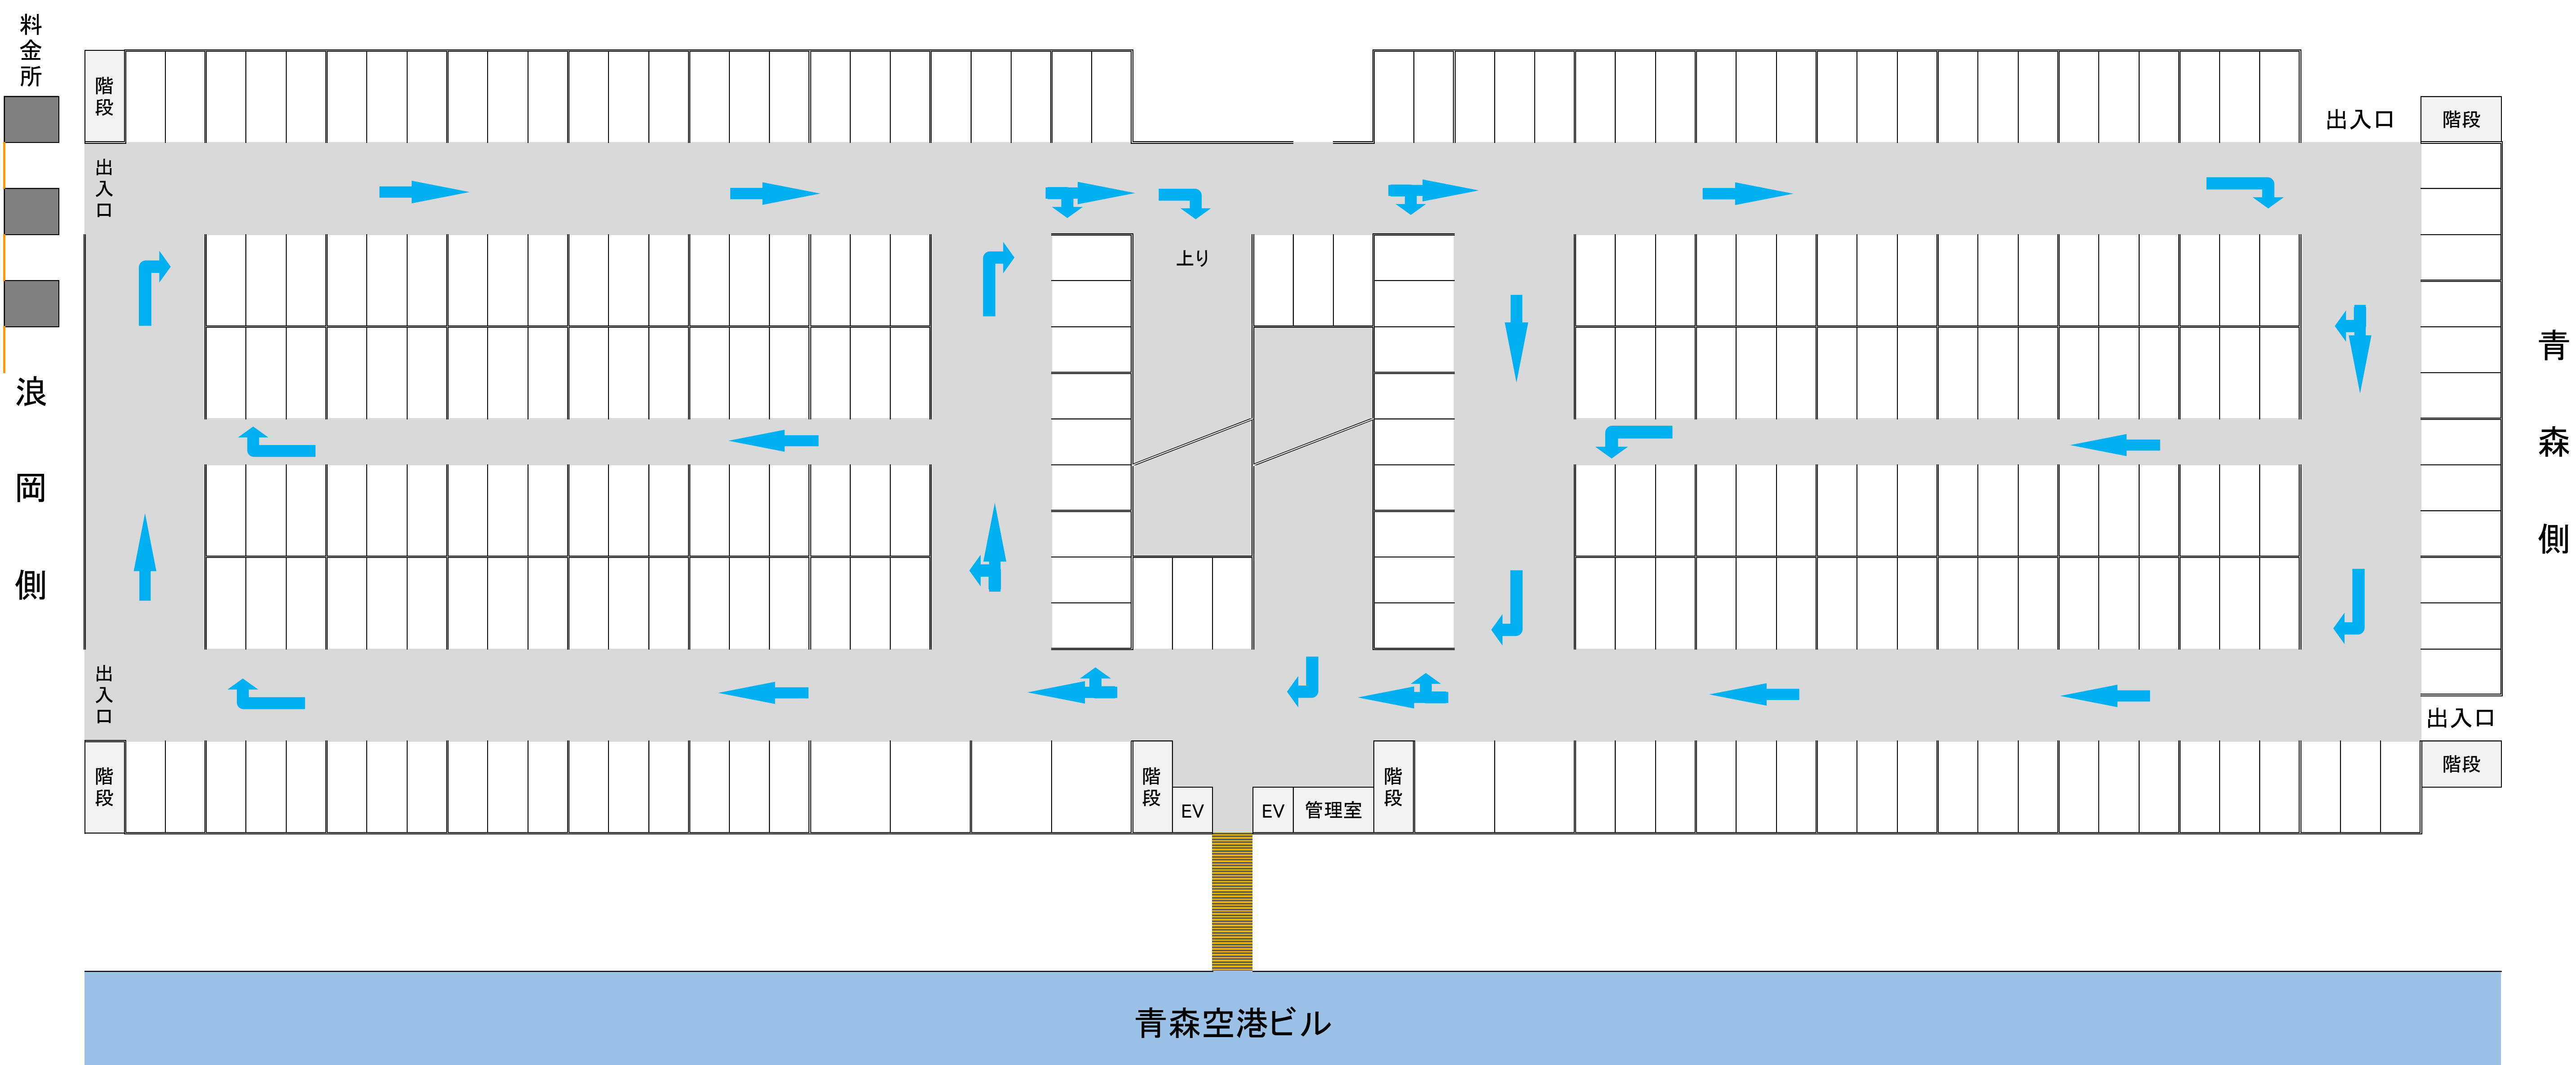

青森空港立体駐車場の閉鎖状況

※閉鎖箇所は×表示部分

日頃より青森空港をご利用いただき、誠にありがとうございます。
近年、当空港立体駐車場内におきまして、老朽化に伴い施設点検を行っております。安全確保のため、当面の間、下記区画のご利用を一時休止させていただいております。
皆様にはご不便をおかけし大変申し訳ございませんが、ご理解とご協力をお願い申し上げます。

青森空港管理事務所

R8.4.29 更新

青森空港 立体駐車場 1階

発券所

青森空港 立体駐車場 2階

青森空港 立体駐車場 3階

施設点検のため閉鎖しております。