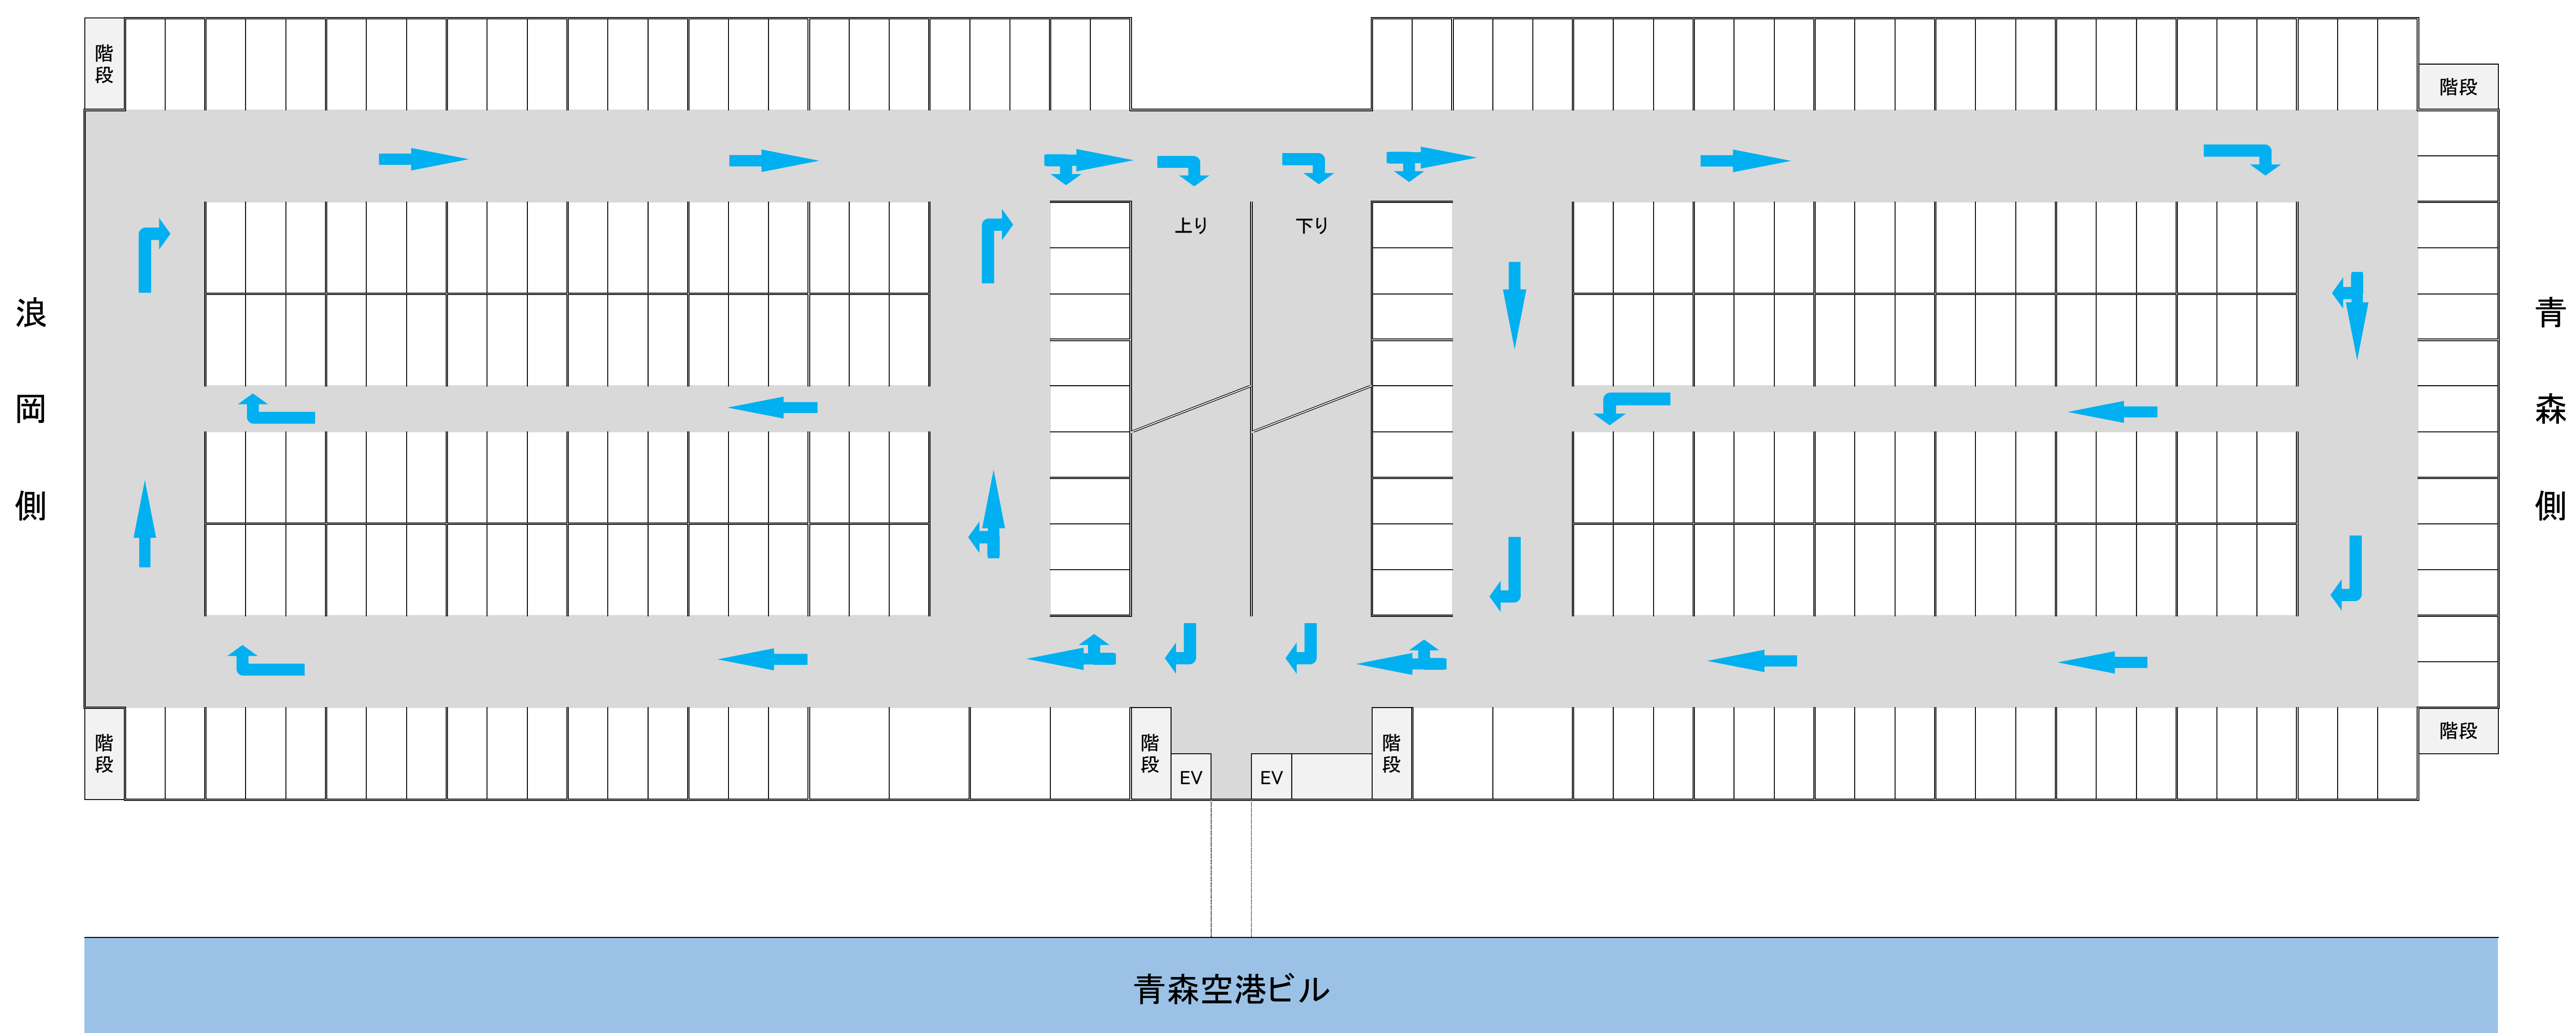

# 青森空港立体駐車場の閉鎖状況

※閉鎖箇所は×表示部分

R8.5.31 更新

## 青森空港 立体駐車場 1階

発券所

## 青森空港 立体駐車場 2階

## 青森空港 立体駐車場 3階