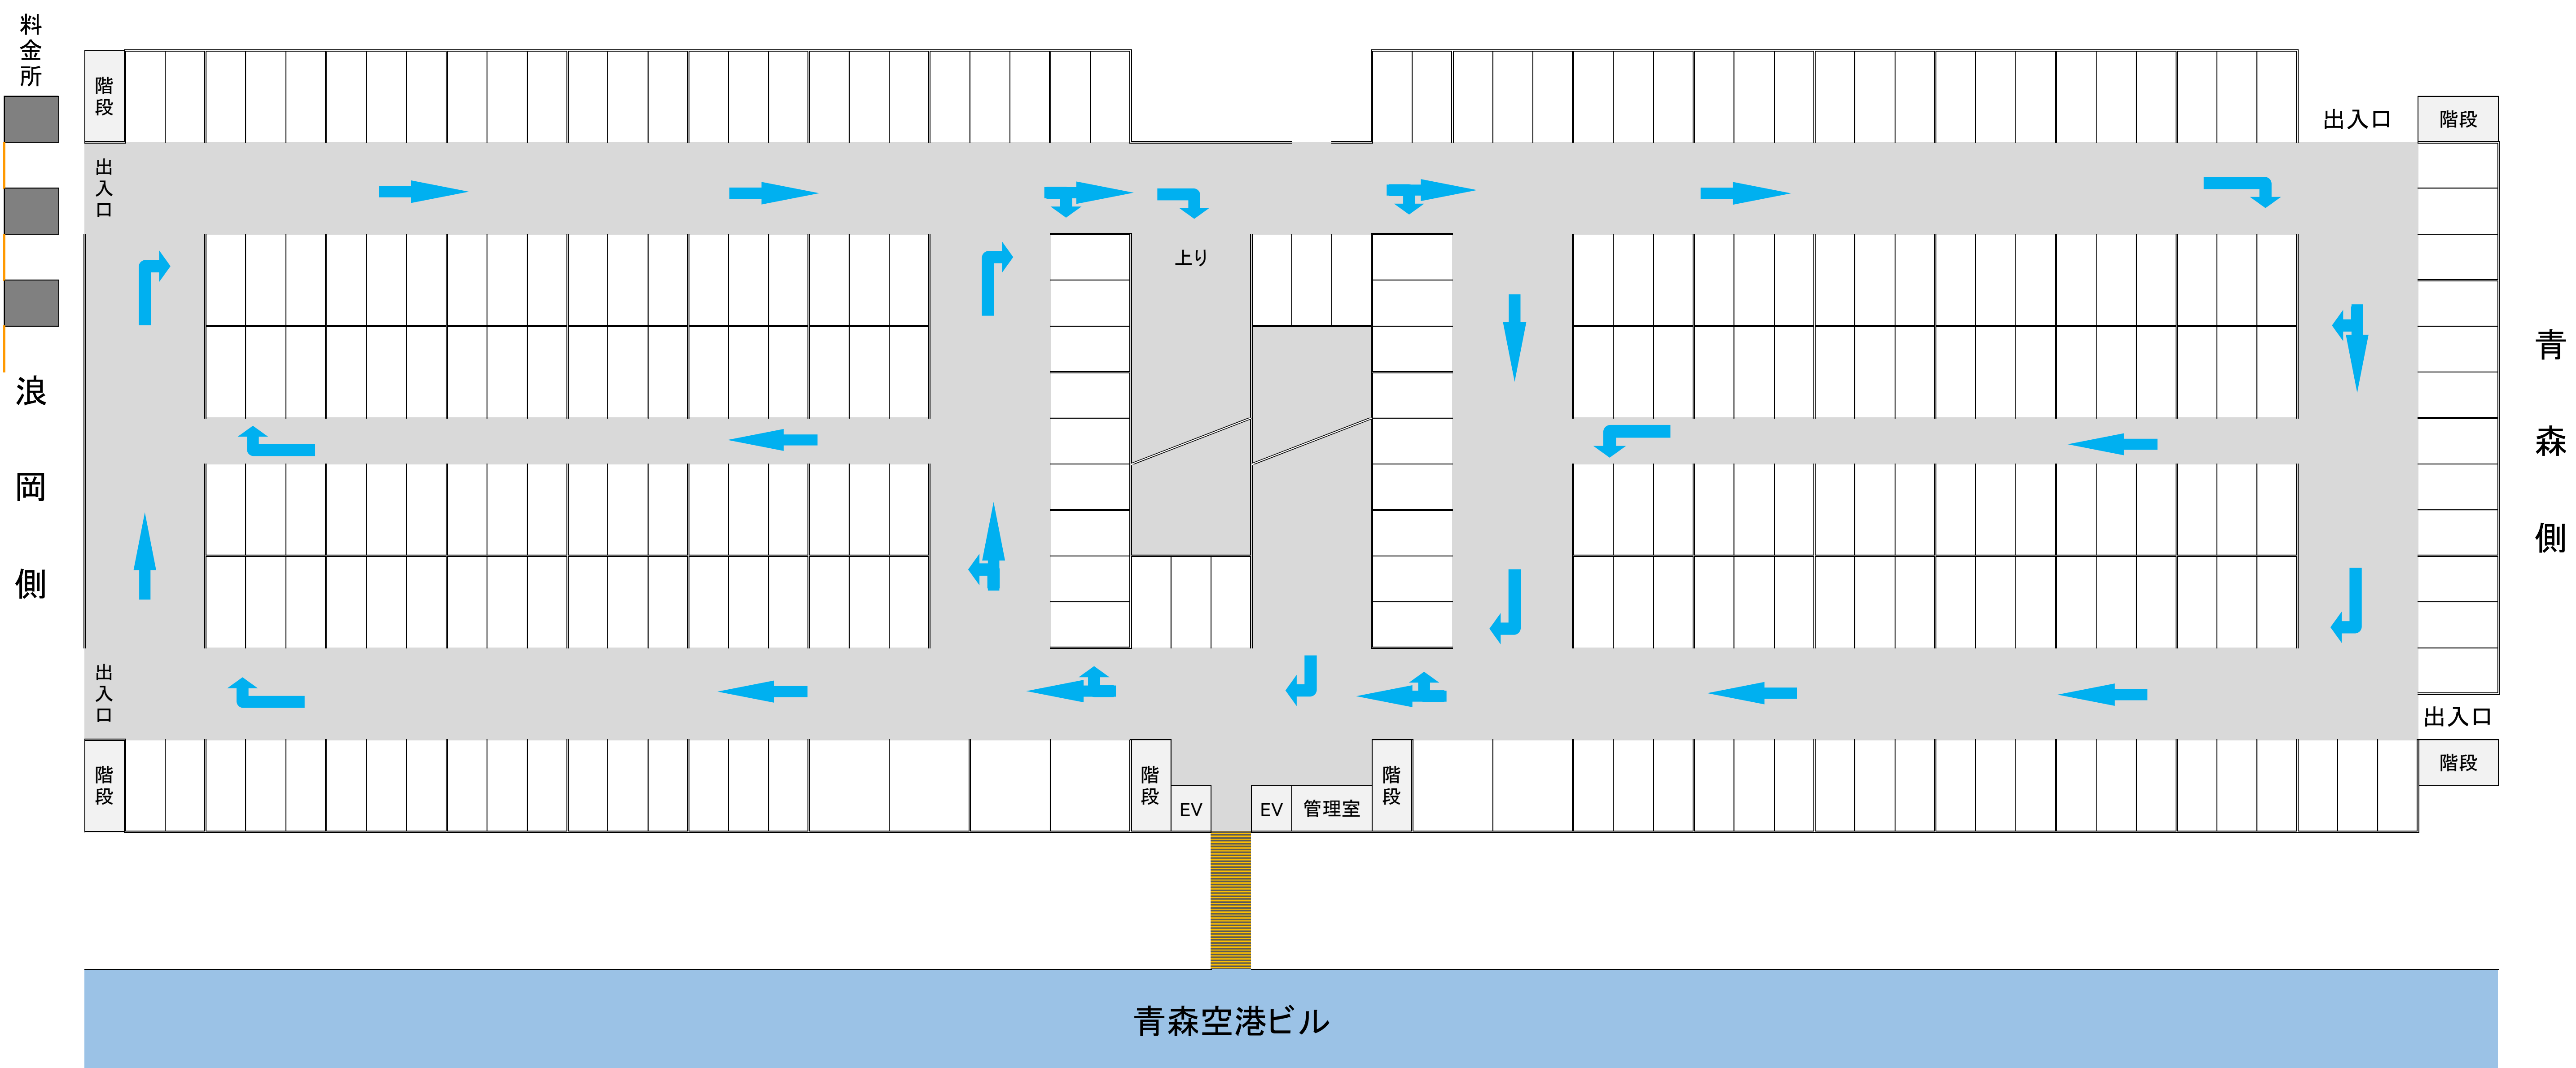

# 青森空港立体駐車場の閉鎖状況

※閉鎖箇所は×表示部分

R8.5.31 更新

## 青森空港 立体駐車場 1階

発券所

## 青森空港 立体駐車場 2階

## 青森空港 立体駐車場 3階