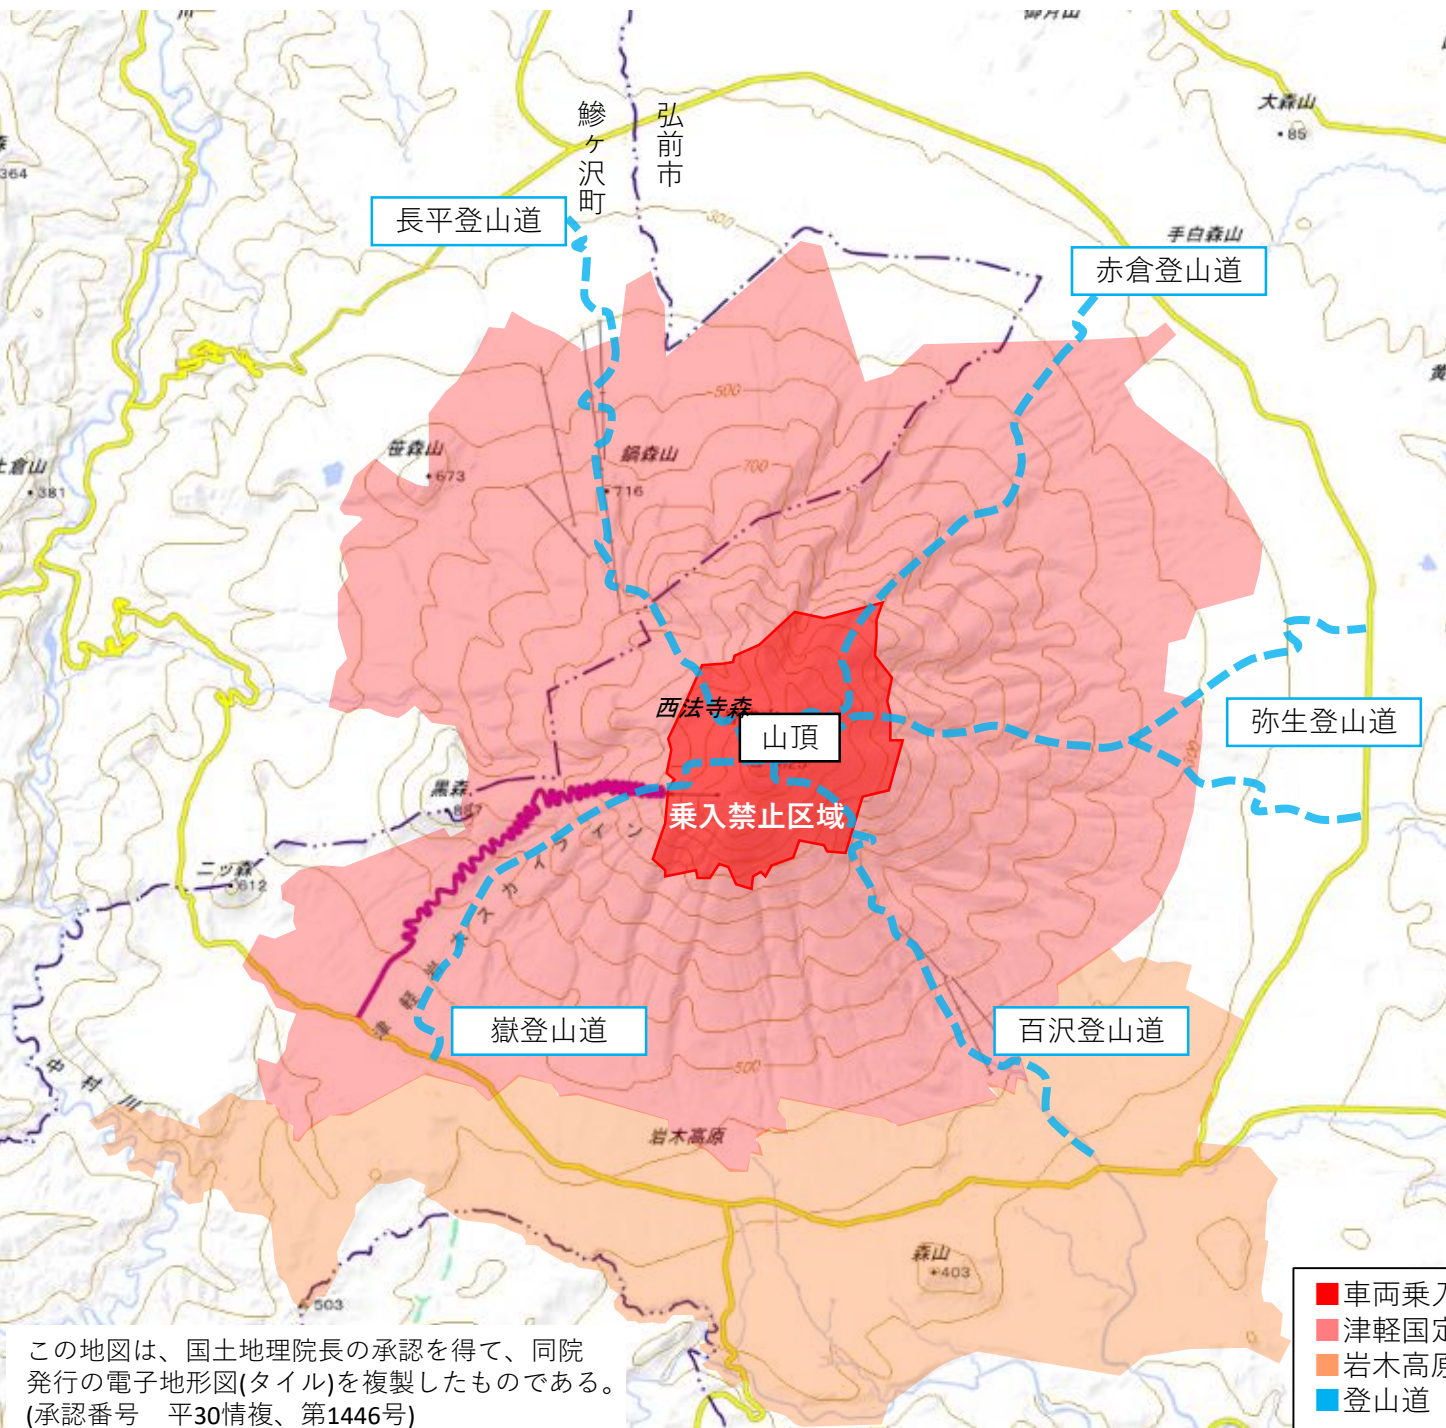

スノーモービルの乗入禁止について

●岩木山の津軽国定公園特別保護地区では、スノーモービルは公益上必要な場合以外、使用が認められておらず、許可なく乗入れることが禁止されています。

●特別保護地区以外であっても、樹木を傷つけたり枝を折ったりする行為は原則禁止されています。

●上記に違反した場合は自然公園法の規定により、1年以下の懲役又は100万円以下の罰金に処せられることもあります。

●国定公園、県立自然公園及び自然環境保全地域に関わらず、岩木山には雪崩の危険性の高い場所も多く、スキーヤーや登山客との衝突のおそれもあることから、スノーモービル乗入れ自粛をお願いします。

お問合せ
青森県環境生活部自然保護課
TEL 017-734-9256
FAX 017-734-8072
青森県警察本部生活保安課・地域課
TEL 017-723-4211

この地図は、国土地理院長の承認を得て、同院発行の電子地形図(タイル)を複製したものである。(承認番号 平30情複、第1446号)