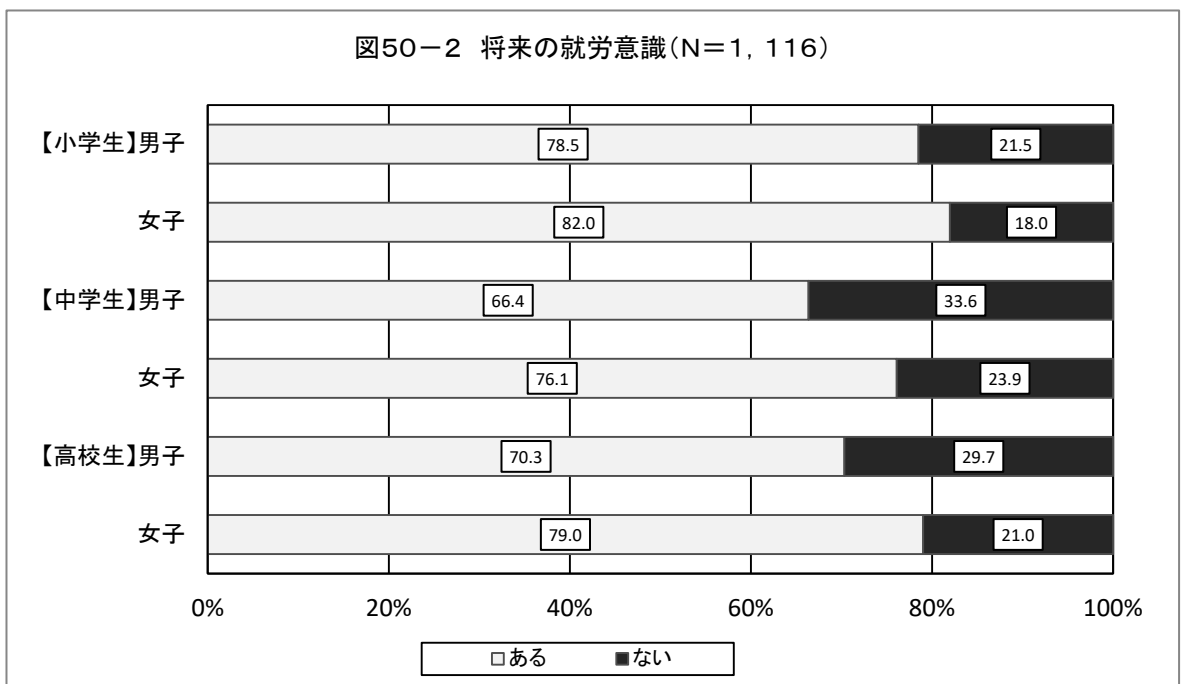

【属性別集計結果】

小学生、中学生、高校生のいずれも、女子のほうが男子よりも就労意識が高い。