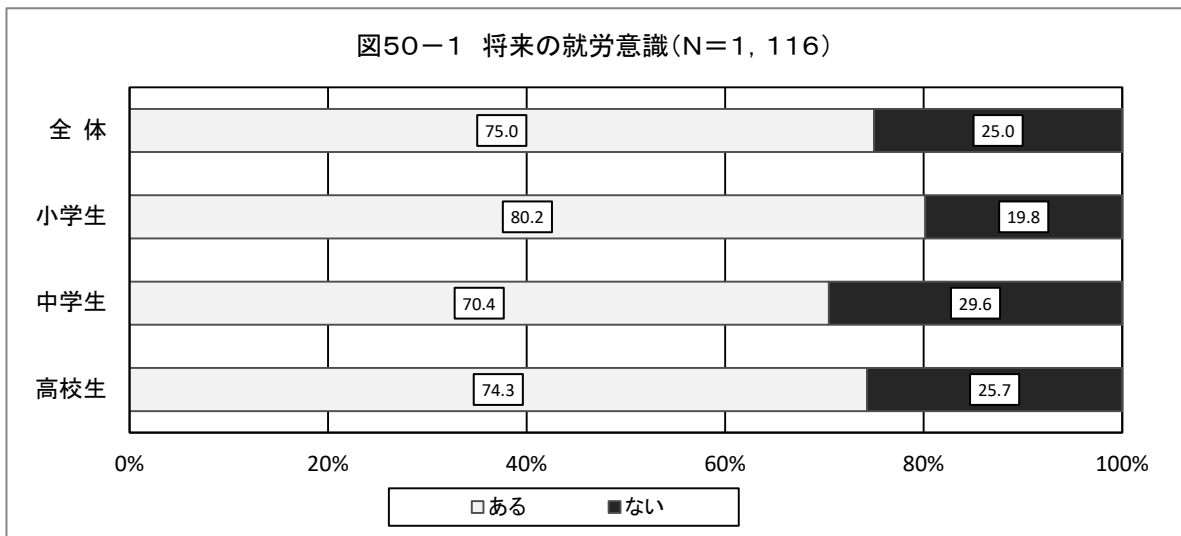

## 9 就労に関する意識

### < 将来の就労意識 >

問22 あなたは、将来したい仕事やつきたい職業がありますか。一つ選んでください。

#### 【全体集計結果】

将来したい仕事やつきたい職業があるかどうかを尋ねたところ、「ある」が75.0%となっており、「ない」(25.0%)よりも50.0ポイント高い。

#### 【学校種別集計結果】

将来の就労意識が最も高いのは、小学生の80.2%で、以下、高校生(74.3%)、中学生(70.4%)となっている。