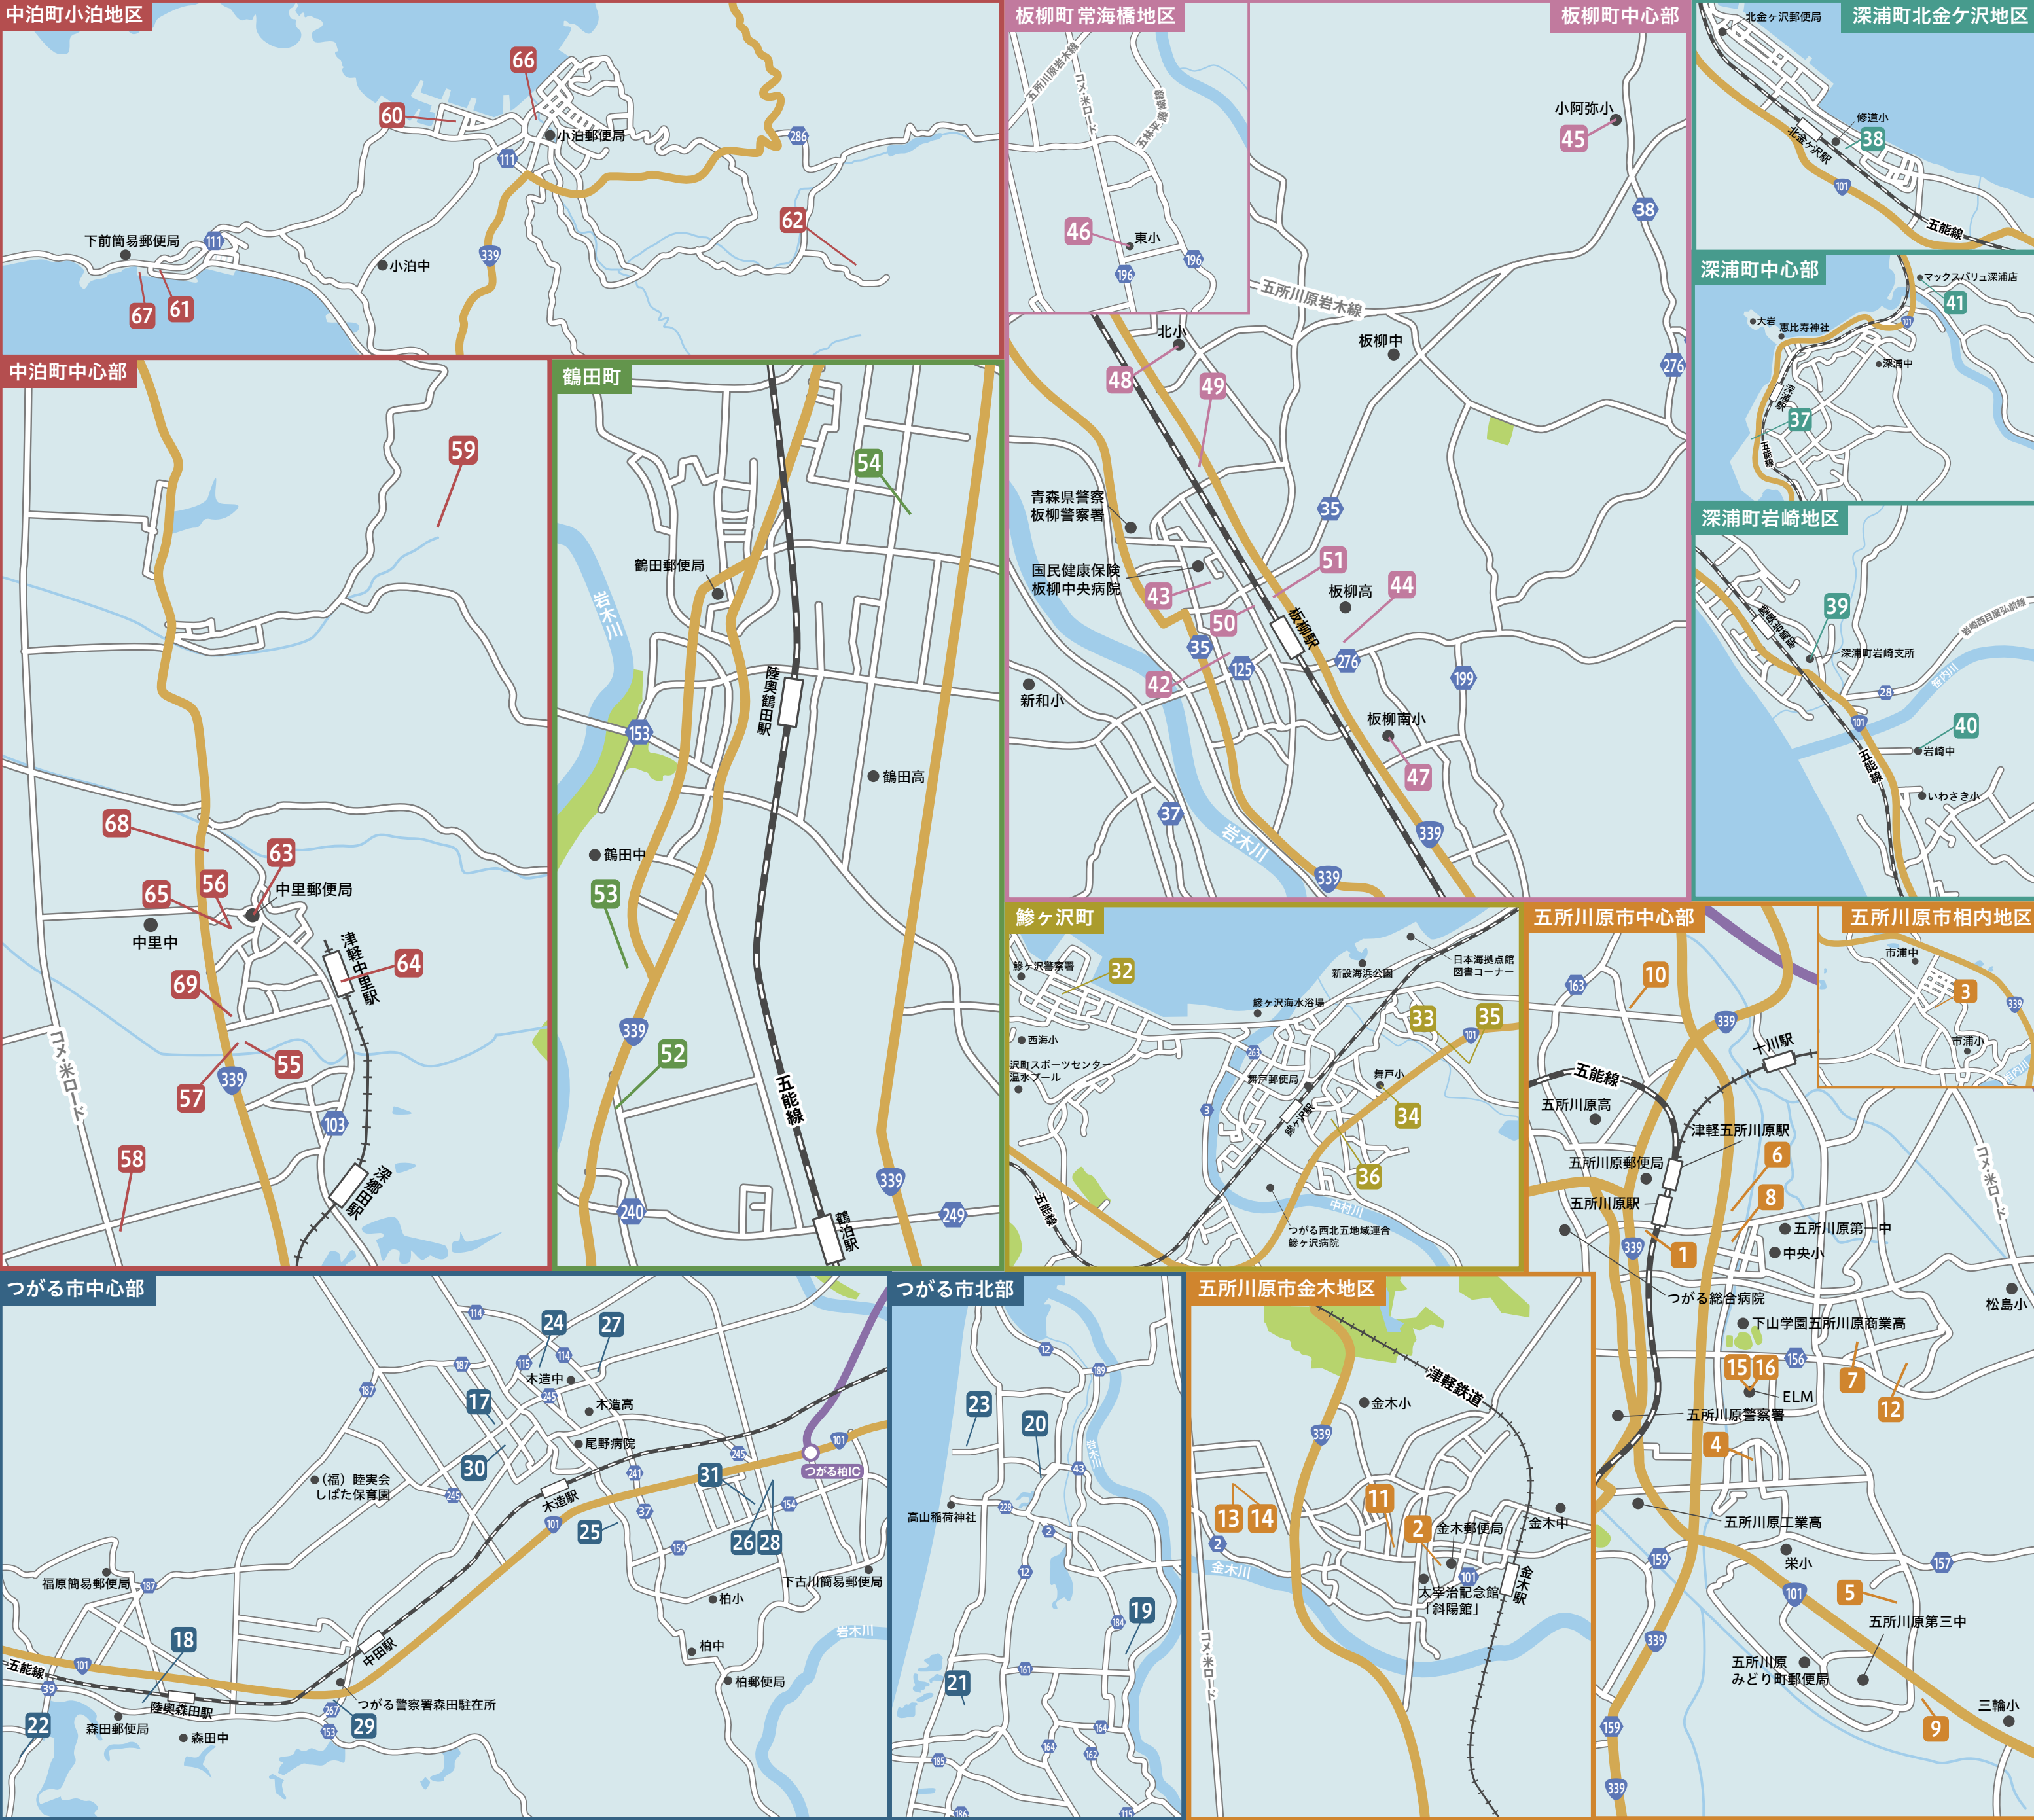

エコアクションお助けMAP 西北地区版

令和3年3月作成 青森県環境政策課

このマップは、西北地区のうち、掲載を承諾いただいた資源回収場所と回収品目、その他エコアクションの推進する取組について示しています。リサイクル活動やエコアクションの推進にご活用ください。
※本マップ作成時点から回収場所や回収品目に変更となっている場合があります。

資源回収拠点一覧表 回収品目 A 新聞 B 雑誌・雑紙 C 段ボール D 紙パック E ペットボトル F 白色トレイ G プラ容器(透明) H 衣類(注) I 空き缶 J 食食用油 K 小型家電 L その他