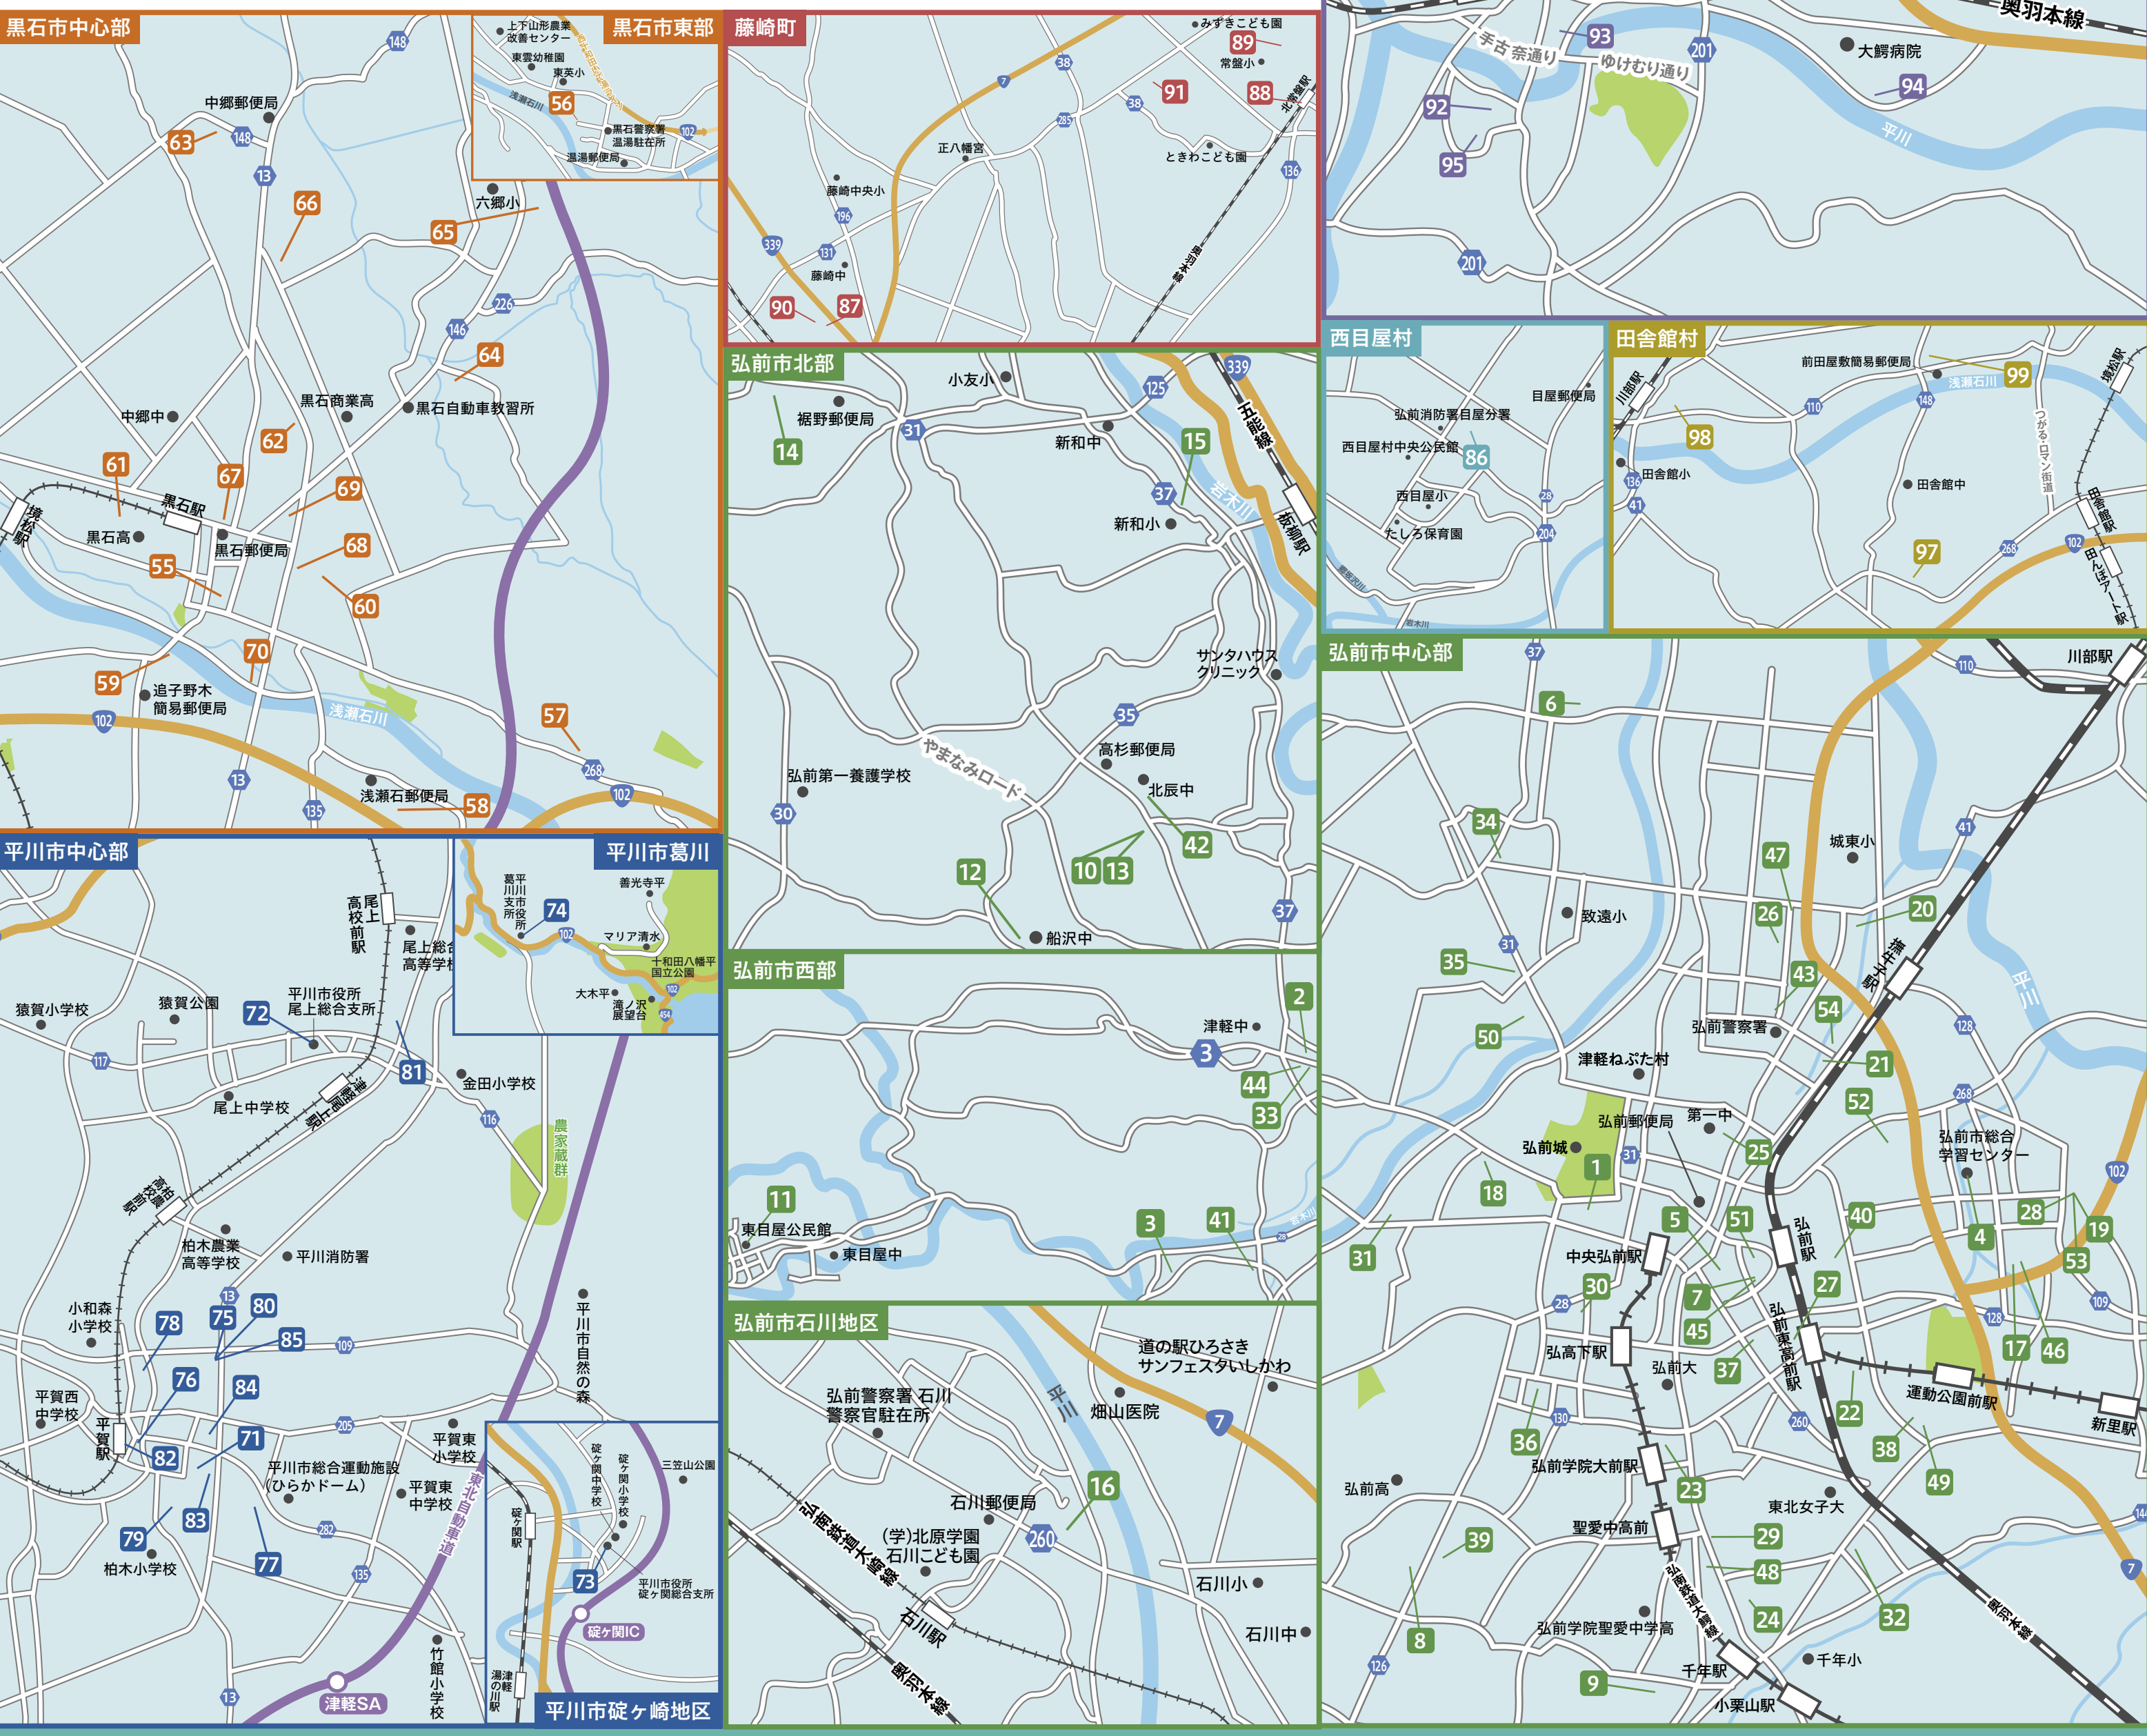

# エコアクションお助けMAP 中南地区版

令和3年3月作成 青森県 環境政策課

このマップは、中南地区のうち、掲載を承諾いただいた資源回収場所と回収品目、その他エコアクションの推進する取組について示しています。リサイクル活動やエコアクションの推進にご活用ください。※本マップ作成時点から回収場所や回収品目に変更となっている場合があります。

資源回収拠点一覧表 回収品目 A 新聞 B 雑誌・雑紙 C 段ボール D 紙パック E ペットボトル F 白色トレイ G プラ容器(透明) H 衣類(注) I 空き缶 J 廃食用油 K 小型家電 L その他