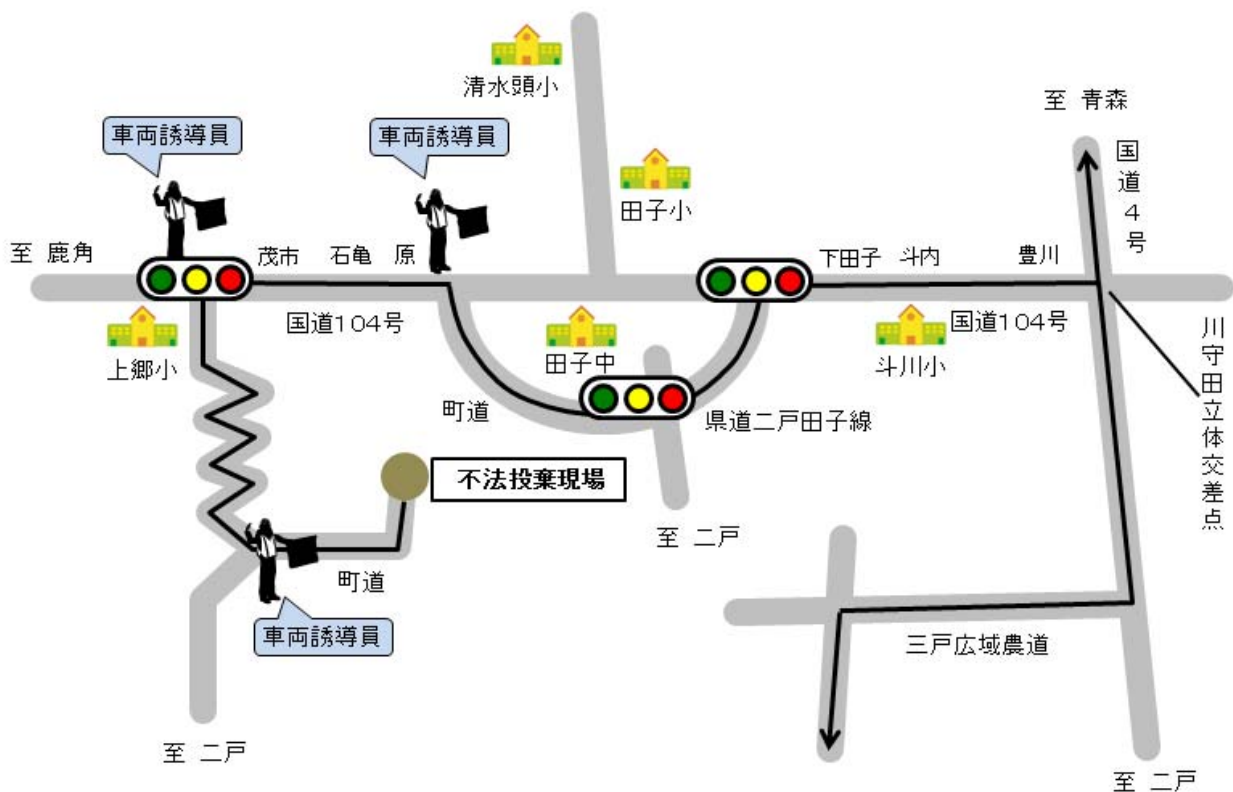

## ～ 生徒の皆さんへのお願い ～

廃棄物を運ぶためのトラックが通りますので、夏休みの期間中、道路を歩いたり、外で遊んだりする時は気をつけてください。

### ○トラックの通る時間

#### ・田子町内

下田子から上郷方面へ 午前8時30分頃から午後3時頃の間

上郷から下田子方面へ 午前9時30分頃から午後4時30分頃の間

### ○トラックの通るルート

※廃棄物を運ぶトラックには、目印に黄色のステッカーがはってあります。

県境再生対策室田子町現地事務所

電話0179-20-7044

青森県庁県境再生対策室

電話017-734-9261