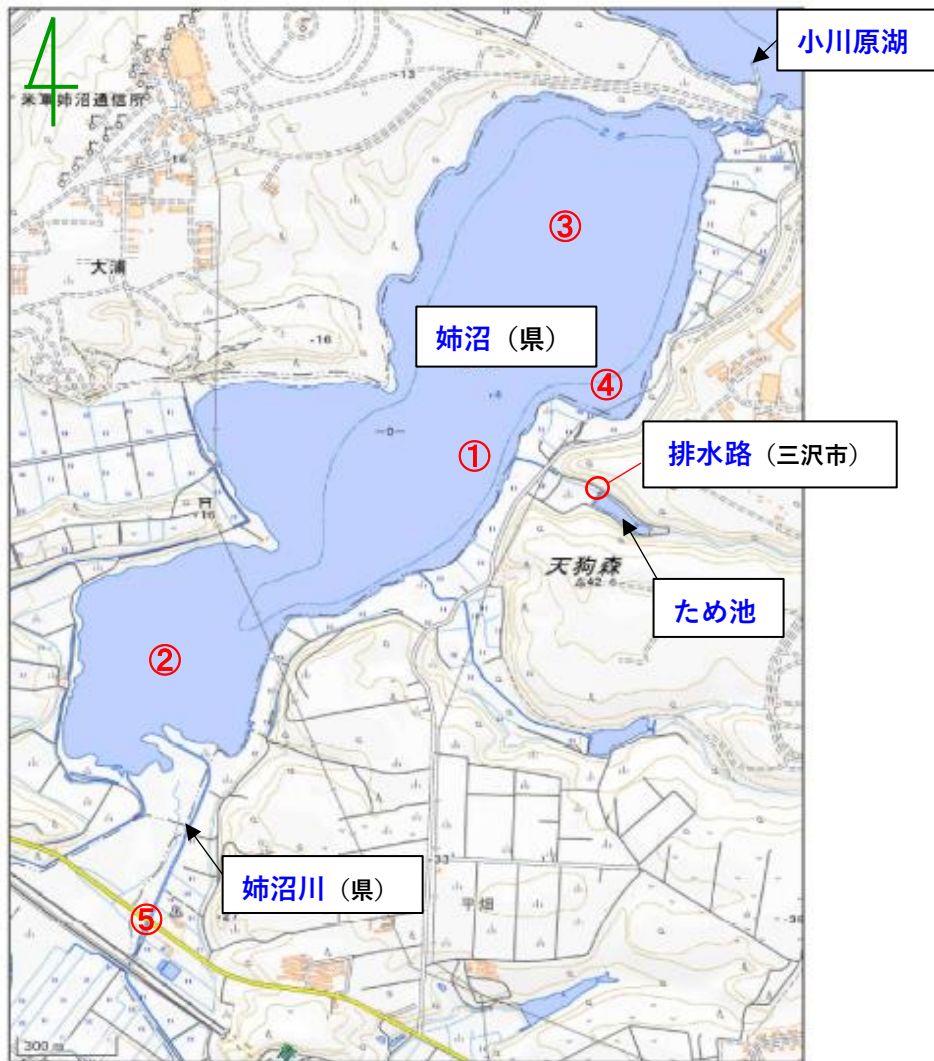

水質調査地点図

地理院地図
GSI Maps

※ 県調査地点①～⑤の5地点、三沢市調査地点排水路1地点、国交省調査地点C、G、H、姉沼出口の4地点

○国土地理院地図 (電子国土Web)を加工して利用