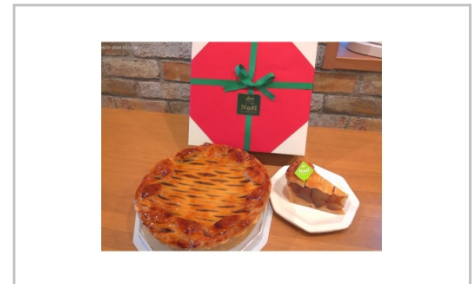

17,000円

■お礼品の内容について
 ・りんごジュース「希望の雫」〔280ml×24本入り〕
 原産地:青森県/製造地:青森県/加工地:青森県

常温

りんごまるごとアップルパイ18cm×1個【1657756】

17,000円

■お礼品の内容について
 ・りんごまるごとアップルパイ〔18cm×1個〕
 製造地:青森県弘前市/加工地:青森県弘前市

■原材料・成分

冷蔵