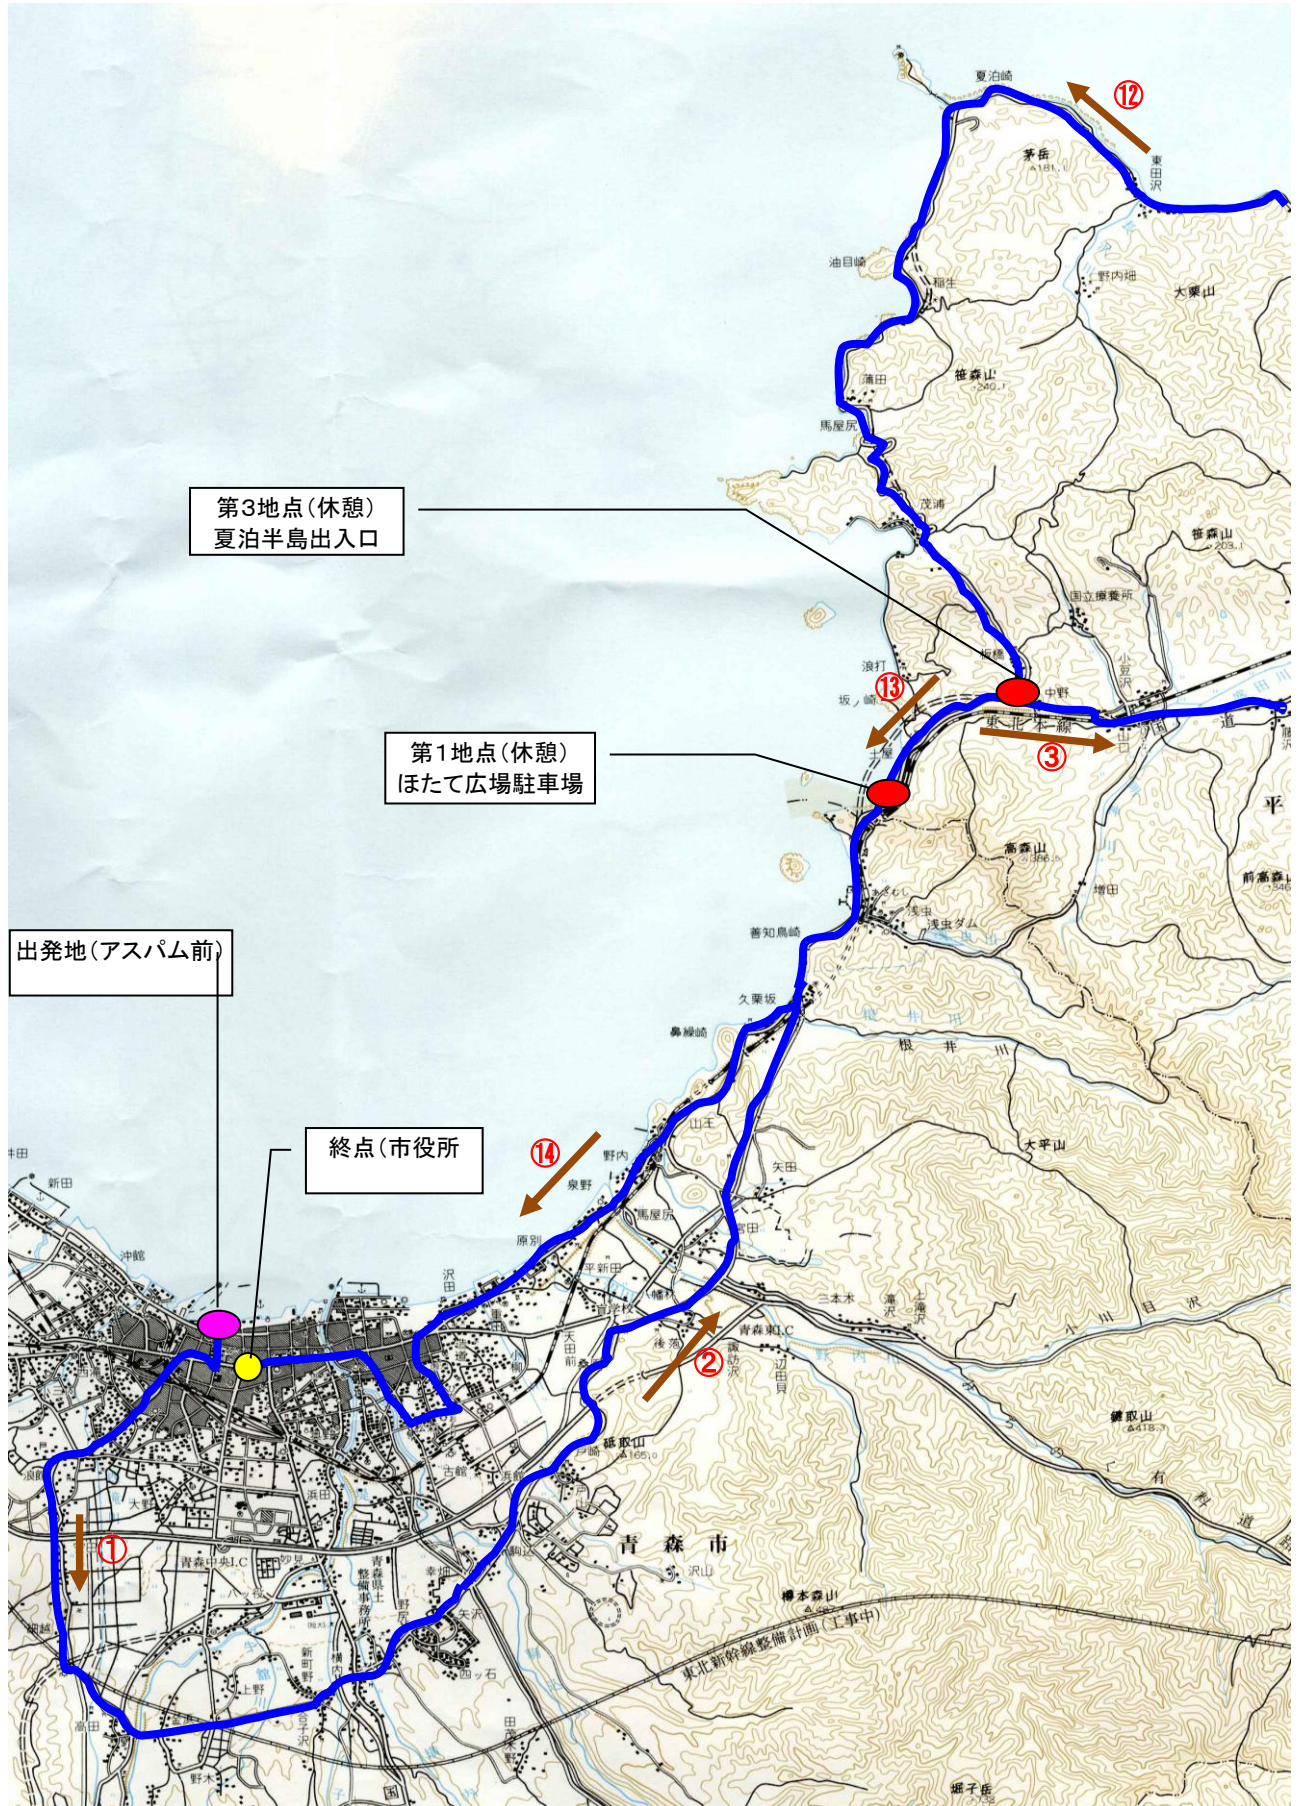

山火事防止宣伝パレードコース図(青森市・平内方面)