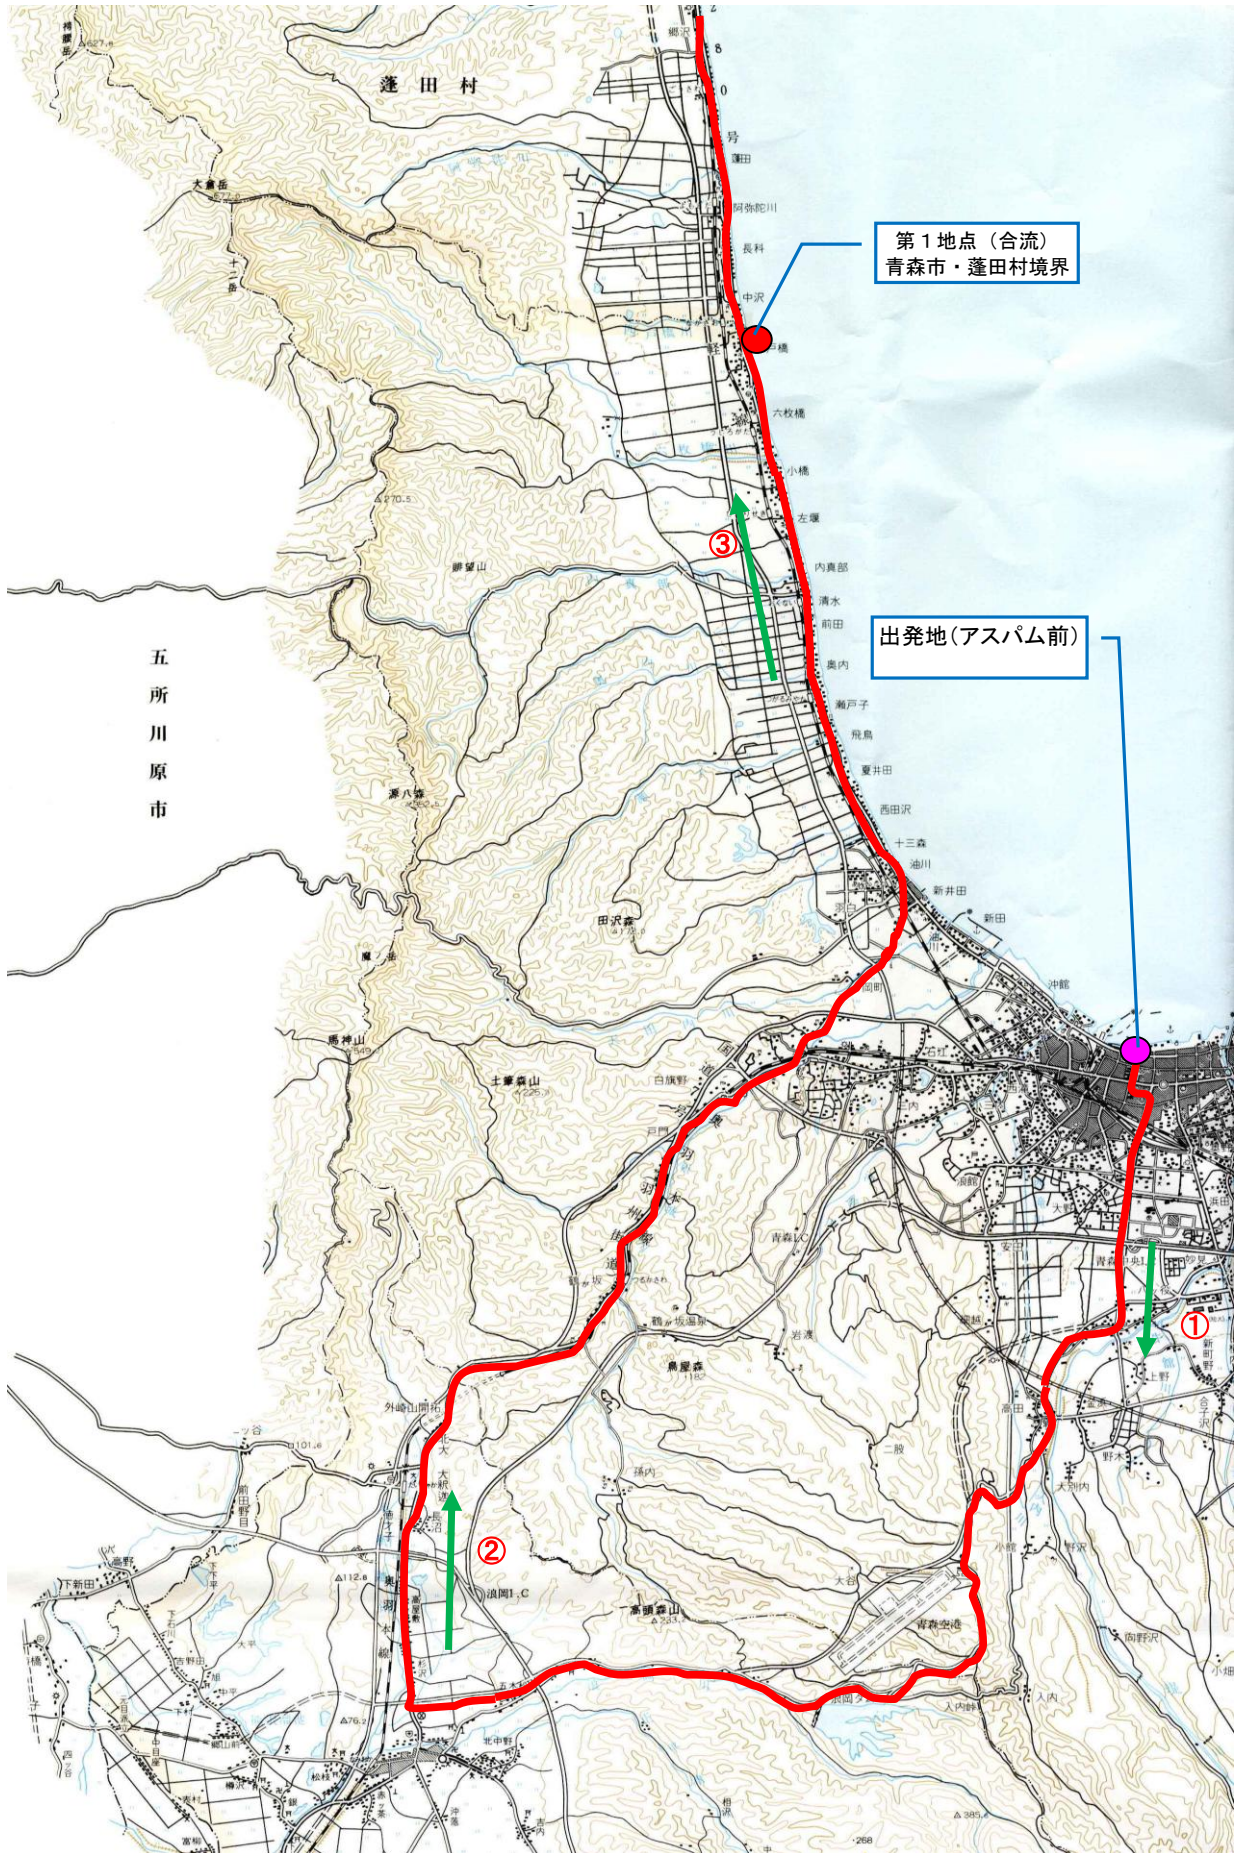

山火事防止宣伝パレードコース図(青森市・上磯方面)