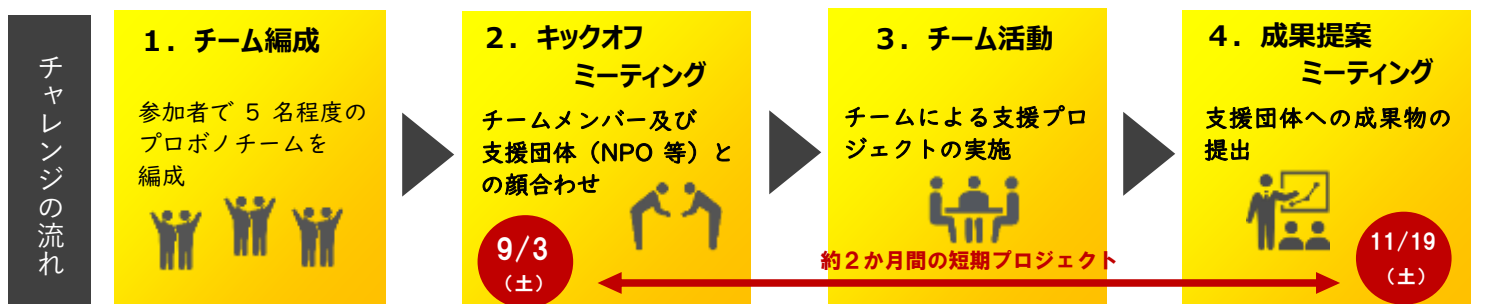

あおりプロボノセミナー（説明会）参加申込書

できるだけ左の QR コードの申込フォームからお申込みください。（FAX でも可）

申込先：青森県 県民生活文化課 文化・NPO活動支援グループ

FAX 017-734-8046

申込締切 令和4年7月6日(水)まで

参加日時	☐ 7月9日(土) 10:00~12:00 ☐ 7月13日(水) 18:30~20:30 ※いずれかを選択してください。		
会場	青森県観光物産館アスパム 6F 岩木 (青森市安方1丁目1-40)		
参加方法	☐ 会場参加 ☐ オンライン参加 ※いずれかを選択してください。 ※オンライン参加の場合、後日 ZOOM の URL 等をお知らせします。		
氏名			
ご所属			
お住まいの市町村	(市町村名まで)	電話番号	
メールアドレス			

【個人情報の取扱いについて】上記記載の個人情報は、セミナーの実施に伴う名簿作成やご連絡のみに使用します。

対象	企業等に勤務している方、個人事業者、公務員、アクティブシニアの方など。		
カリキュラム	1. プロボノとは？ 青森プロボノチャレンジとは？ プロボノの基礎知識や青森プロボノチャレンジの概要についてのガイダンスです。 2. 経験者トーク 昨年度の青森プロボノチャレンジの参加者から、参加のきっかけやプロジェクトの様子、参加して感じたことなどをお話しいたします。 3. 今年度のプロジェクトのご紹介 今年度の支援先団体及び支援内容についてご紹介します。 4. グループトーク 5. 青森プロボノチャレンジの参加に向けてのご案内		

< お申し込み・お問い合わせ >
青森県環境生活部県民生活文化課
文化・NPO活動支援グループ
TEL 017-734-9208
FAX 017-734-8046
E-mail npo@pref.aomori.lg.jp

県庁 HP 内で

プロボノ

< 企画・運営 >

認定NPO法人サービスグラント
TEL 03-6419-4021
FAX 03-6419-3885
E-mail
info@servicegrant.or.jp

サービスグラント