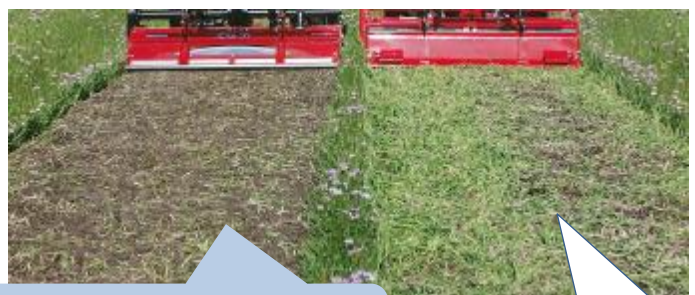

## 稲わらすき込み実演会 の御案内

(すき込み効果と農作業安全の講習会も併催)

日 時：平成28年10月26日(水) 10時～11時15分

会 場：青森市金浜(地図は裏面を御覧ください)

主 催：東青地域県民局地域農林水産部

**実演機種：スタフルカル千(スガノ農機(株))**

**作業スピードがロータリーの約2倍!そして燃費は約半分!!**

### 【特徴】

- ・ 土壌の団粒構造を形成する
- ・ 乾田を促進する
- ・ 水稲では根腐れ・秋落ちを防止する
- ・ 畑作では初期生育が早まる

(メーカーパンフレットより)

～「コバシローターアース」の紹介もあります～

作業スピードは  
ロータリー並みなのに

耕起の仕上がりは  
逆転ロータリー並み!!

「コバシローターアース」

通常のロータリー