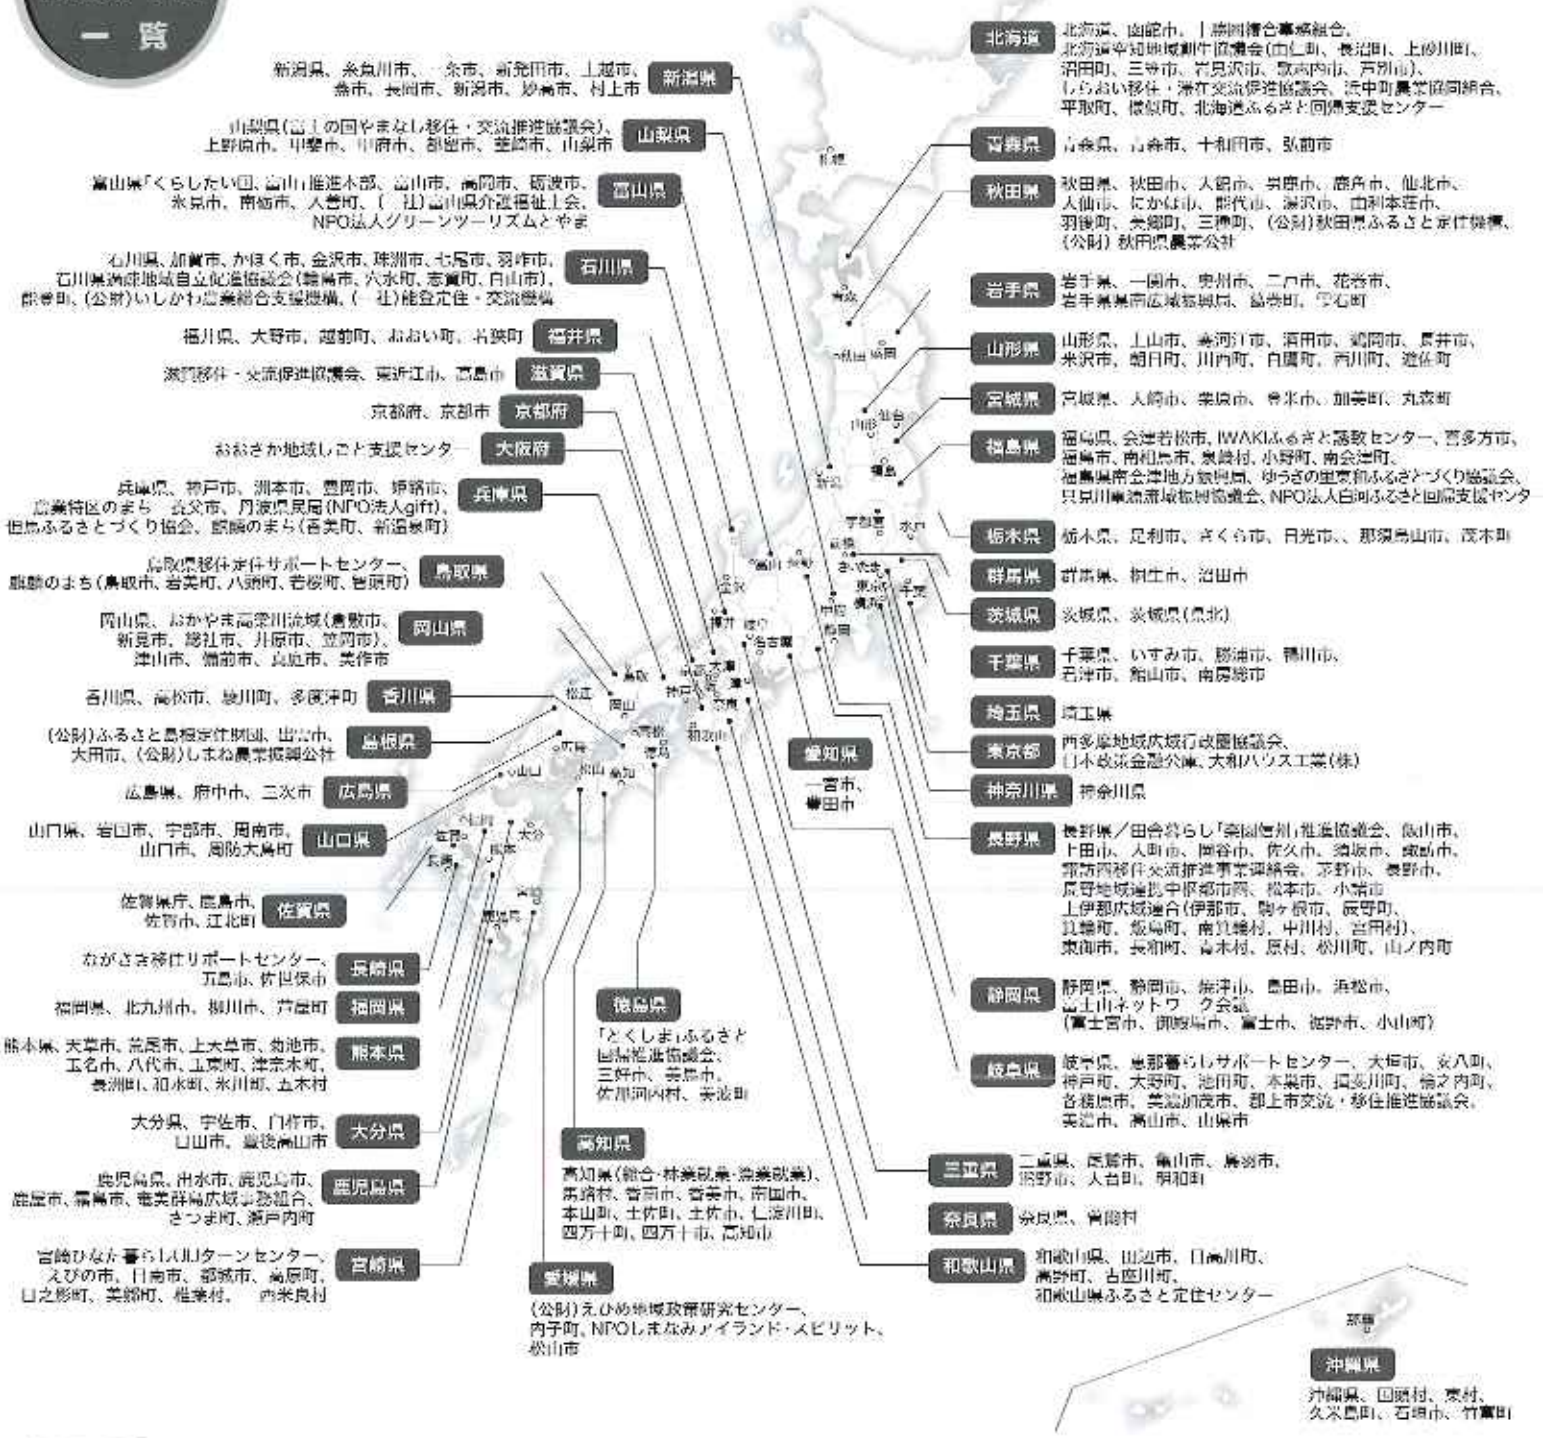

「ふるさと回帰フェア2016」東京会場には、全国約350自治体・団体が参加!!

住んでみたいお気に入りのふるさとを探してみよう!

出典
自治体・団体
一覧

2016
10/22
(SAT)
10:00~16:30

ふるさと回帰フェア
2016開催

東京国際フォーラム

JR線 有楽町駅より徒歩1分、東京駅より徒歩5分
(京葉線東京駅とB1F地下コンコースにて連絡)
地下鉄 銀座駅より徒歩5分、有楽町駅より徒歩1分

ホールE ふるさと暮らし相談コーナー

北海道から沖縄まで!
約350自治体・団体が
参加する国内最大級の
地方暮らしマッチングイ
ベントです。あなたのふるさと
暮らしを応援します。

ロビーギャラリー ニッポン全国ふるさと市場

相談コーナーに出展
する自治体を中心と
した全国各地より農
産物、地元の特産品
などを購入するこ
とができます。

ロビーギャラリー 地方暮らし応援コーナー

- 厚生労働省、環境省、文部科学省
- 農林漁業者団体の支援・活動紹介コーナー
- JAグループ(JA全中他)、全国農業会議所、全国森林組合連合会
- スウェーデンハウス株式会社
- 株式会社インテリジェンス(LO活プロジェクト)
- 日本海スタイル(日本海地域に光を)
- 福島労働局(ふるさと・ふくしま合同就職面接会)

※往復車賃から
加算します!

「前夜祭シンポジウム」は事前登録が必要です。詳しくはホームページをご覧ください。

ふるさと回帰フェア事務局 <http://www.furusatokaiki.net/fair/2016/> 〒100-0006 東京都千代田区有楽町2-10-1 東京交通会館8階
TEL:03-6273-4415 FAX:03-6273-4404 Email:fair-info@furusatokaiki.net (平日10:00~18:00/土・日・祝)