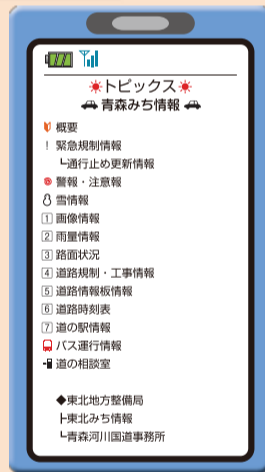

▶ 作業中の除雪車には30m以内に近寄らないでください。

除雪車は重機械であり、前後10m位は死角となります。また、雪の中に混じっている碎石、ガラス等が飛び散る場合もありますので30m以内には近寄らないようお願いいたします。

▶ 通行規制にご協力を。

除雪及び排雪作業を、迅速・安全に進めるために一時通行止めにする場合があります。ご理解とご協力をお願いします。

凍結抑制剤について

- 散布は早朝や夕方の通勤時間帯に、坂道、急カーブ、交差点部を中心に散布しております。
- 凍結抑制剤を散布しても、効果の持続性はその日の気温、日照時間等により異なります。気温が低い日や深夜は特に注意して運転しましょう。
- 散布後に積雪があると抑制効果が低減しますので、降雪時には特に注意して運転しましょう。

パソコンからご覧になれます!

<http://www.koutsu-aomori.com>

ケータイからご覧になれます!

<http://aomori.cc/road/>

青森みち情報

● 青森の道路情報満載サイトでござる!

主な提供情報

- 青森県内の国道・県道の雪や災害による緊急規制(通行止め)情報
- ライブカメラ情報
- 渋滞情報(青森市、弘前市、八戸市)
※(財)日本道路交通情報センター
- 公共交通情報(バス、鉄道、航空、フェリーなど)
- 気象情報(青森県内の雪情報・警報・注意報)
- 冬期閉鎖路線情報(冬期間のみ提供しております。)

「冬将くん(ふゆしょうくん)」は、「青森みち情報」を応援するイメージキャラクターです。

全携帯メーカーに対応。
携帯サイトは**こちら**

道路に関する相談・意見は下記まで

日本道路交通情報センター		
青森センター	〒030-0822 青森市中央3-20-12	TEL050-3369-6602 (#8011(携帯短縮))
青森県県土整備部駐在	〒030-8570 青森市長島1-1-1	TEL017-775-1341