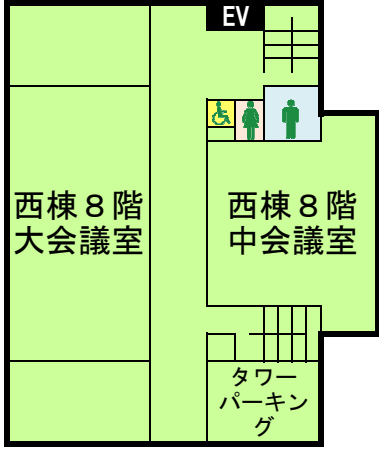

議会棟

西棟

東棟

8階

南棟