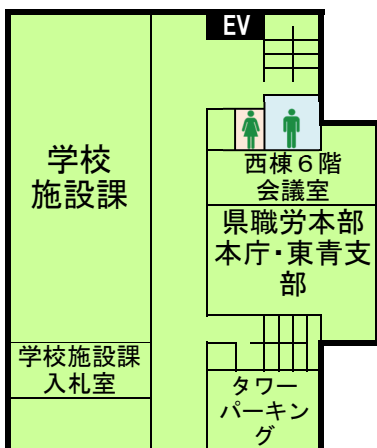

警察本部庁舎

議会棟

西棟

東棟

6階

南棟