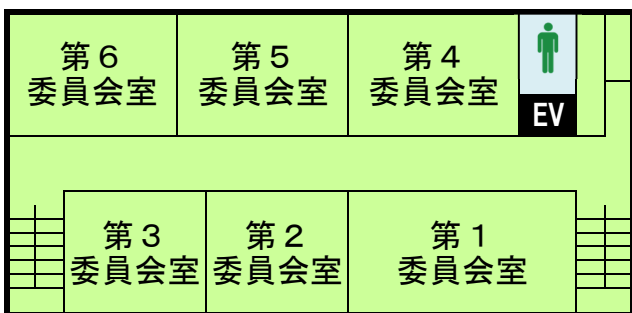

警察本部庁舎

議会棟

西棟

東棟

6階

南棟