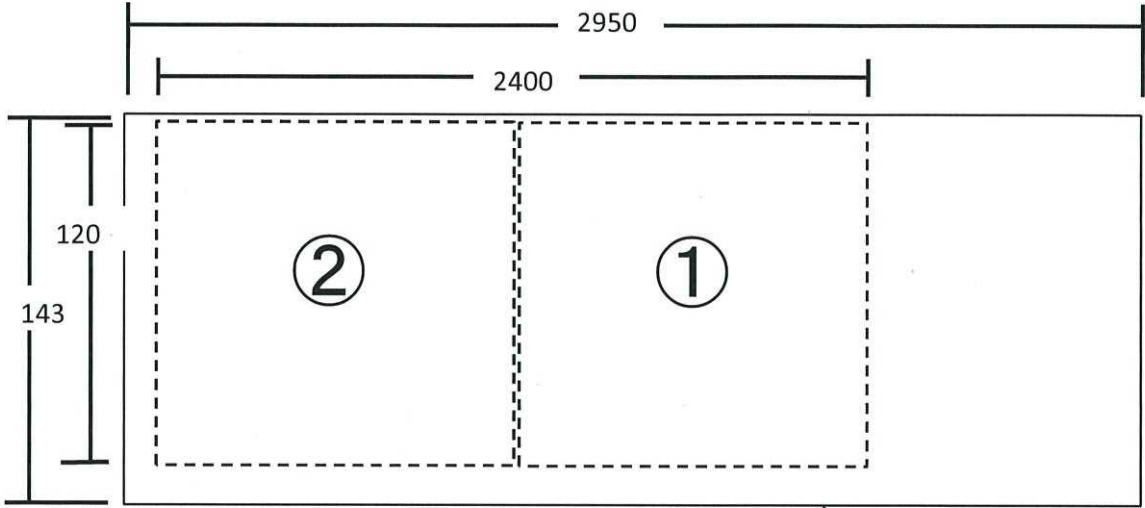

青森県立図書館平面図 1階

1F

通路 →

- ※①には缶、ペットボトルなどの密閉式容器入りの販売機を設置 → B5
- ※②には紙コップ式容器タイプの販売機を設置 → B6

青森県立図書館平面図 2階

※①には缶、ペットボトルなどの密閉式容器入りの販売機を設置 → B5
 ※②には紙コップ式容器タイプの販売機を設置 → B6

通路 →

自動販売機設置場

容器回収ボックス設置場所

2F