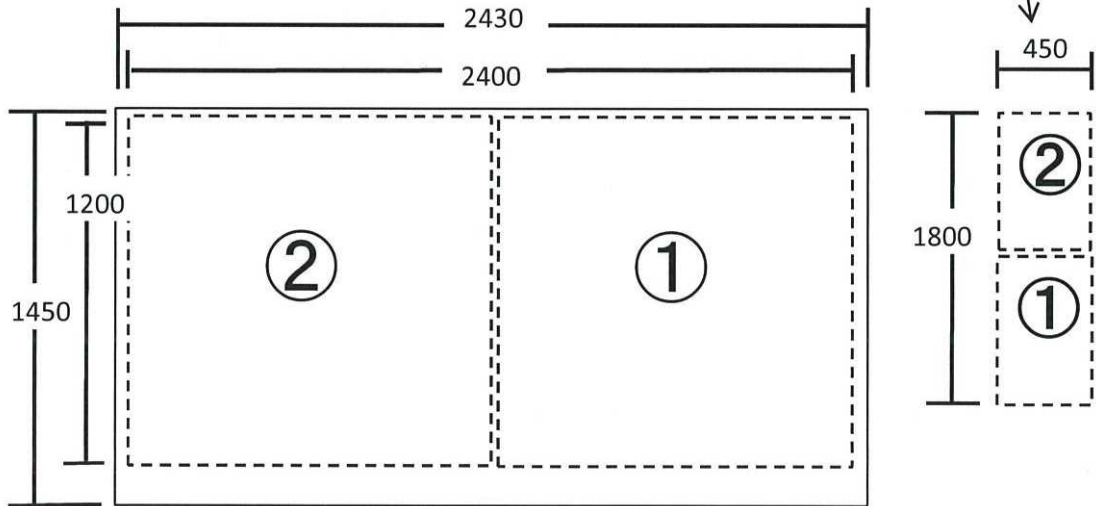

青森県立図書館平面図 1階

1F

通路 →

- ※①には缶、ペットボトルなどの密閉式容器入りの販売機を設置 → B5
- ※②には紙コップ式容器タイプの販売機を設置 → B6

青森県立図書館平面図 2階

※①には缶、ペットボトルなどの密閉式容器入りの販売機を設置 → B5
 ※②には紙コップ式容器タイプの販売機を設置 → B6

通路 →

自動販売機設置場

容器回収ボックス設置場所

2F