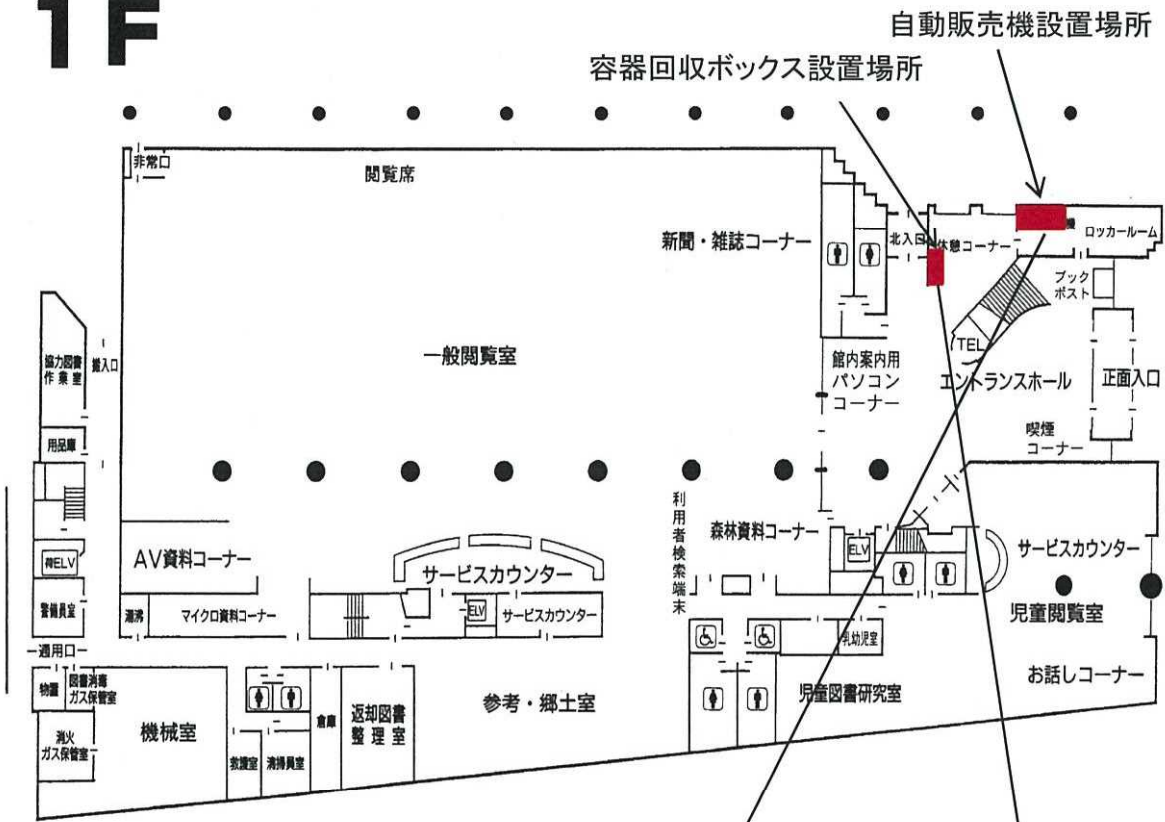

青森県立図書館平面図 1階

1F

通路 →

- ※①には缶、ペットボトルなどの密閉式容器入りの販売機を設置 → B5
- ※②には紙コップ式容器タイプの販売機を設置 → B6

青森県立図書館平面図 2階

※①には缶、ペットボトルなどの密閉式容器入りの販売機を設置 → B5
 ※②には紙コップ式容器タイプの販売機を設置 → B6

通路 →

自動販売機設置場

容器回収ボックス設置場所

2F