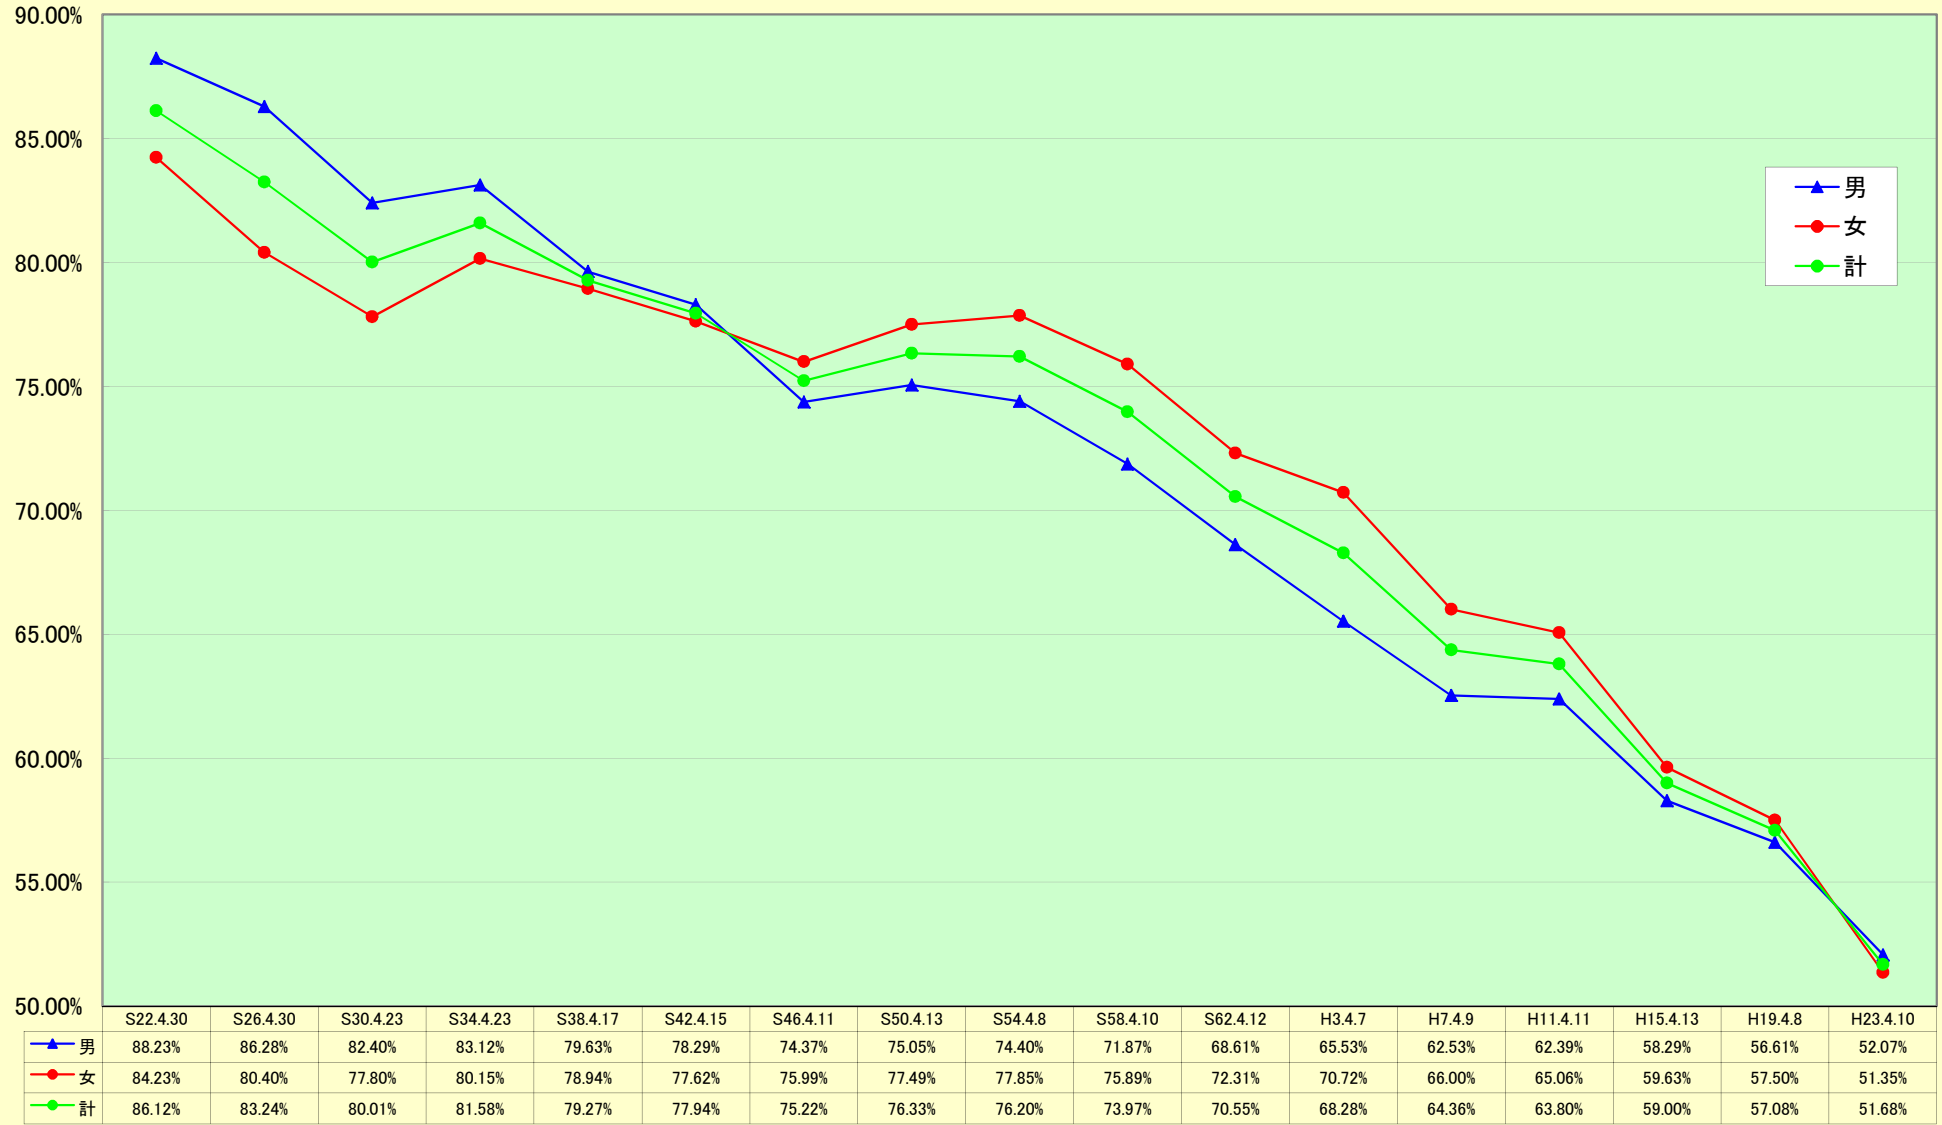

青森県議会議員選挙の投票率の推移

投票率(%)

選挙期日