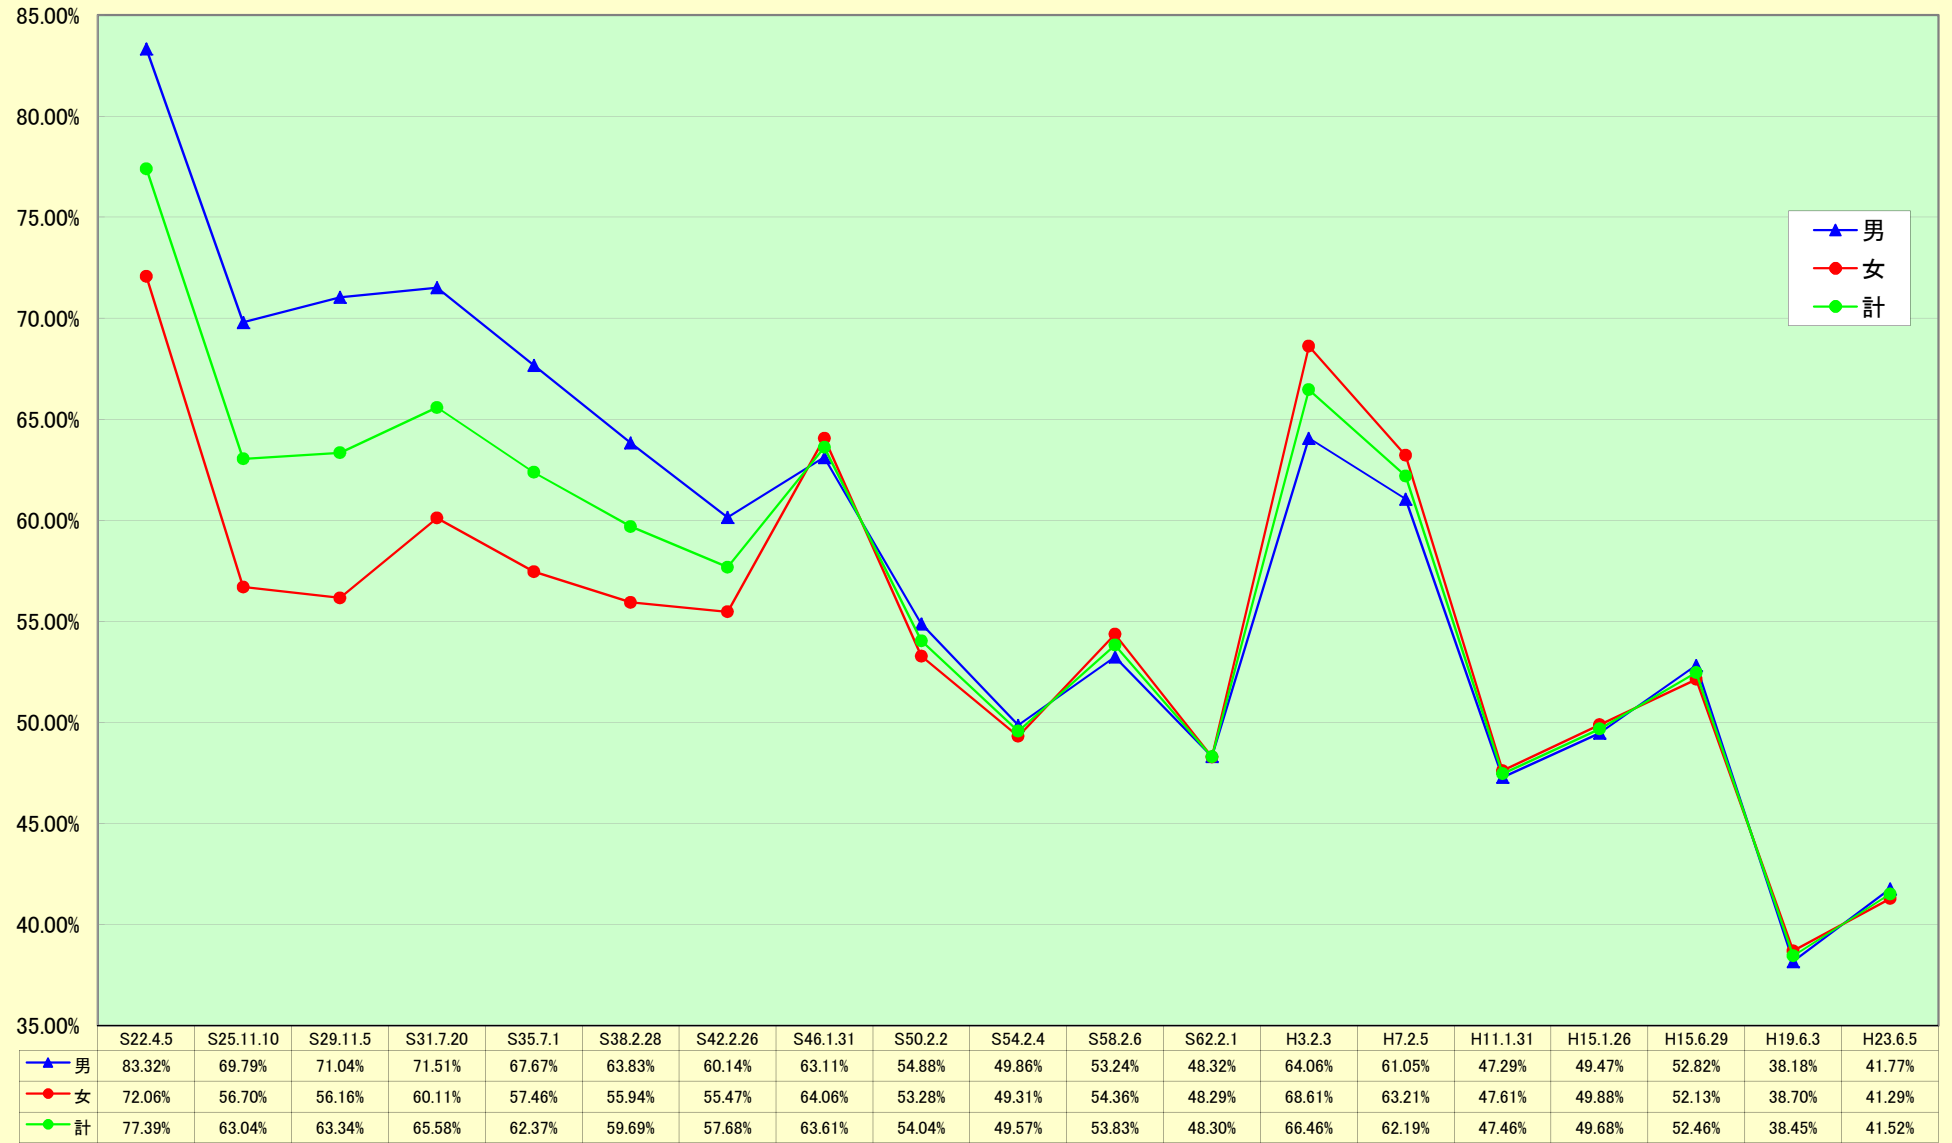

# 青森県知事選挙の投票率の推移

投票率(%)

選挙期日