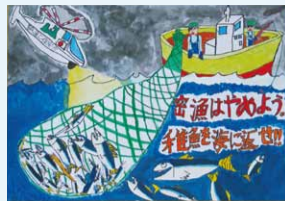

2012

小学校の部

最優秀賞
青森県立平川小学校5年
成田 咲也香

金賞
青森県立平川小学校6年
石村 颯汰

銀賞
東通村立東通小学校2年
村 優大

優秀賞
西森市立平川小学校5年
菅原 柚汰

青森県立新成中央小学校4年
永井 慎之助

青森県立平川小学校6年
前田 龍生