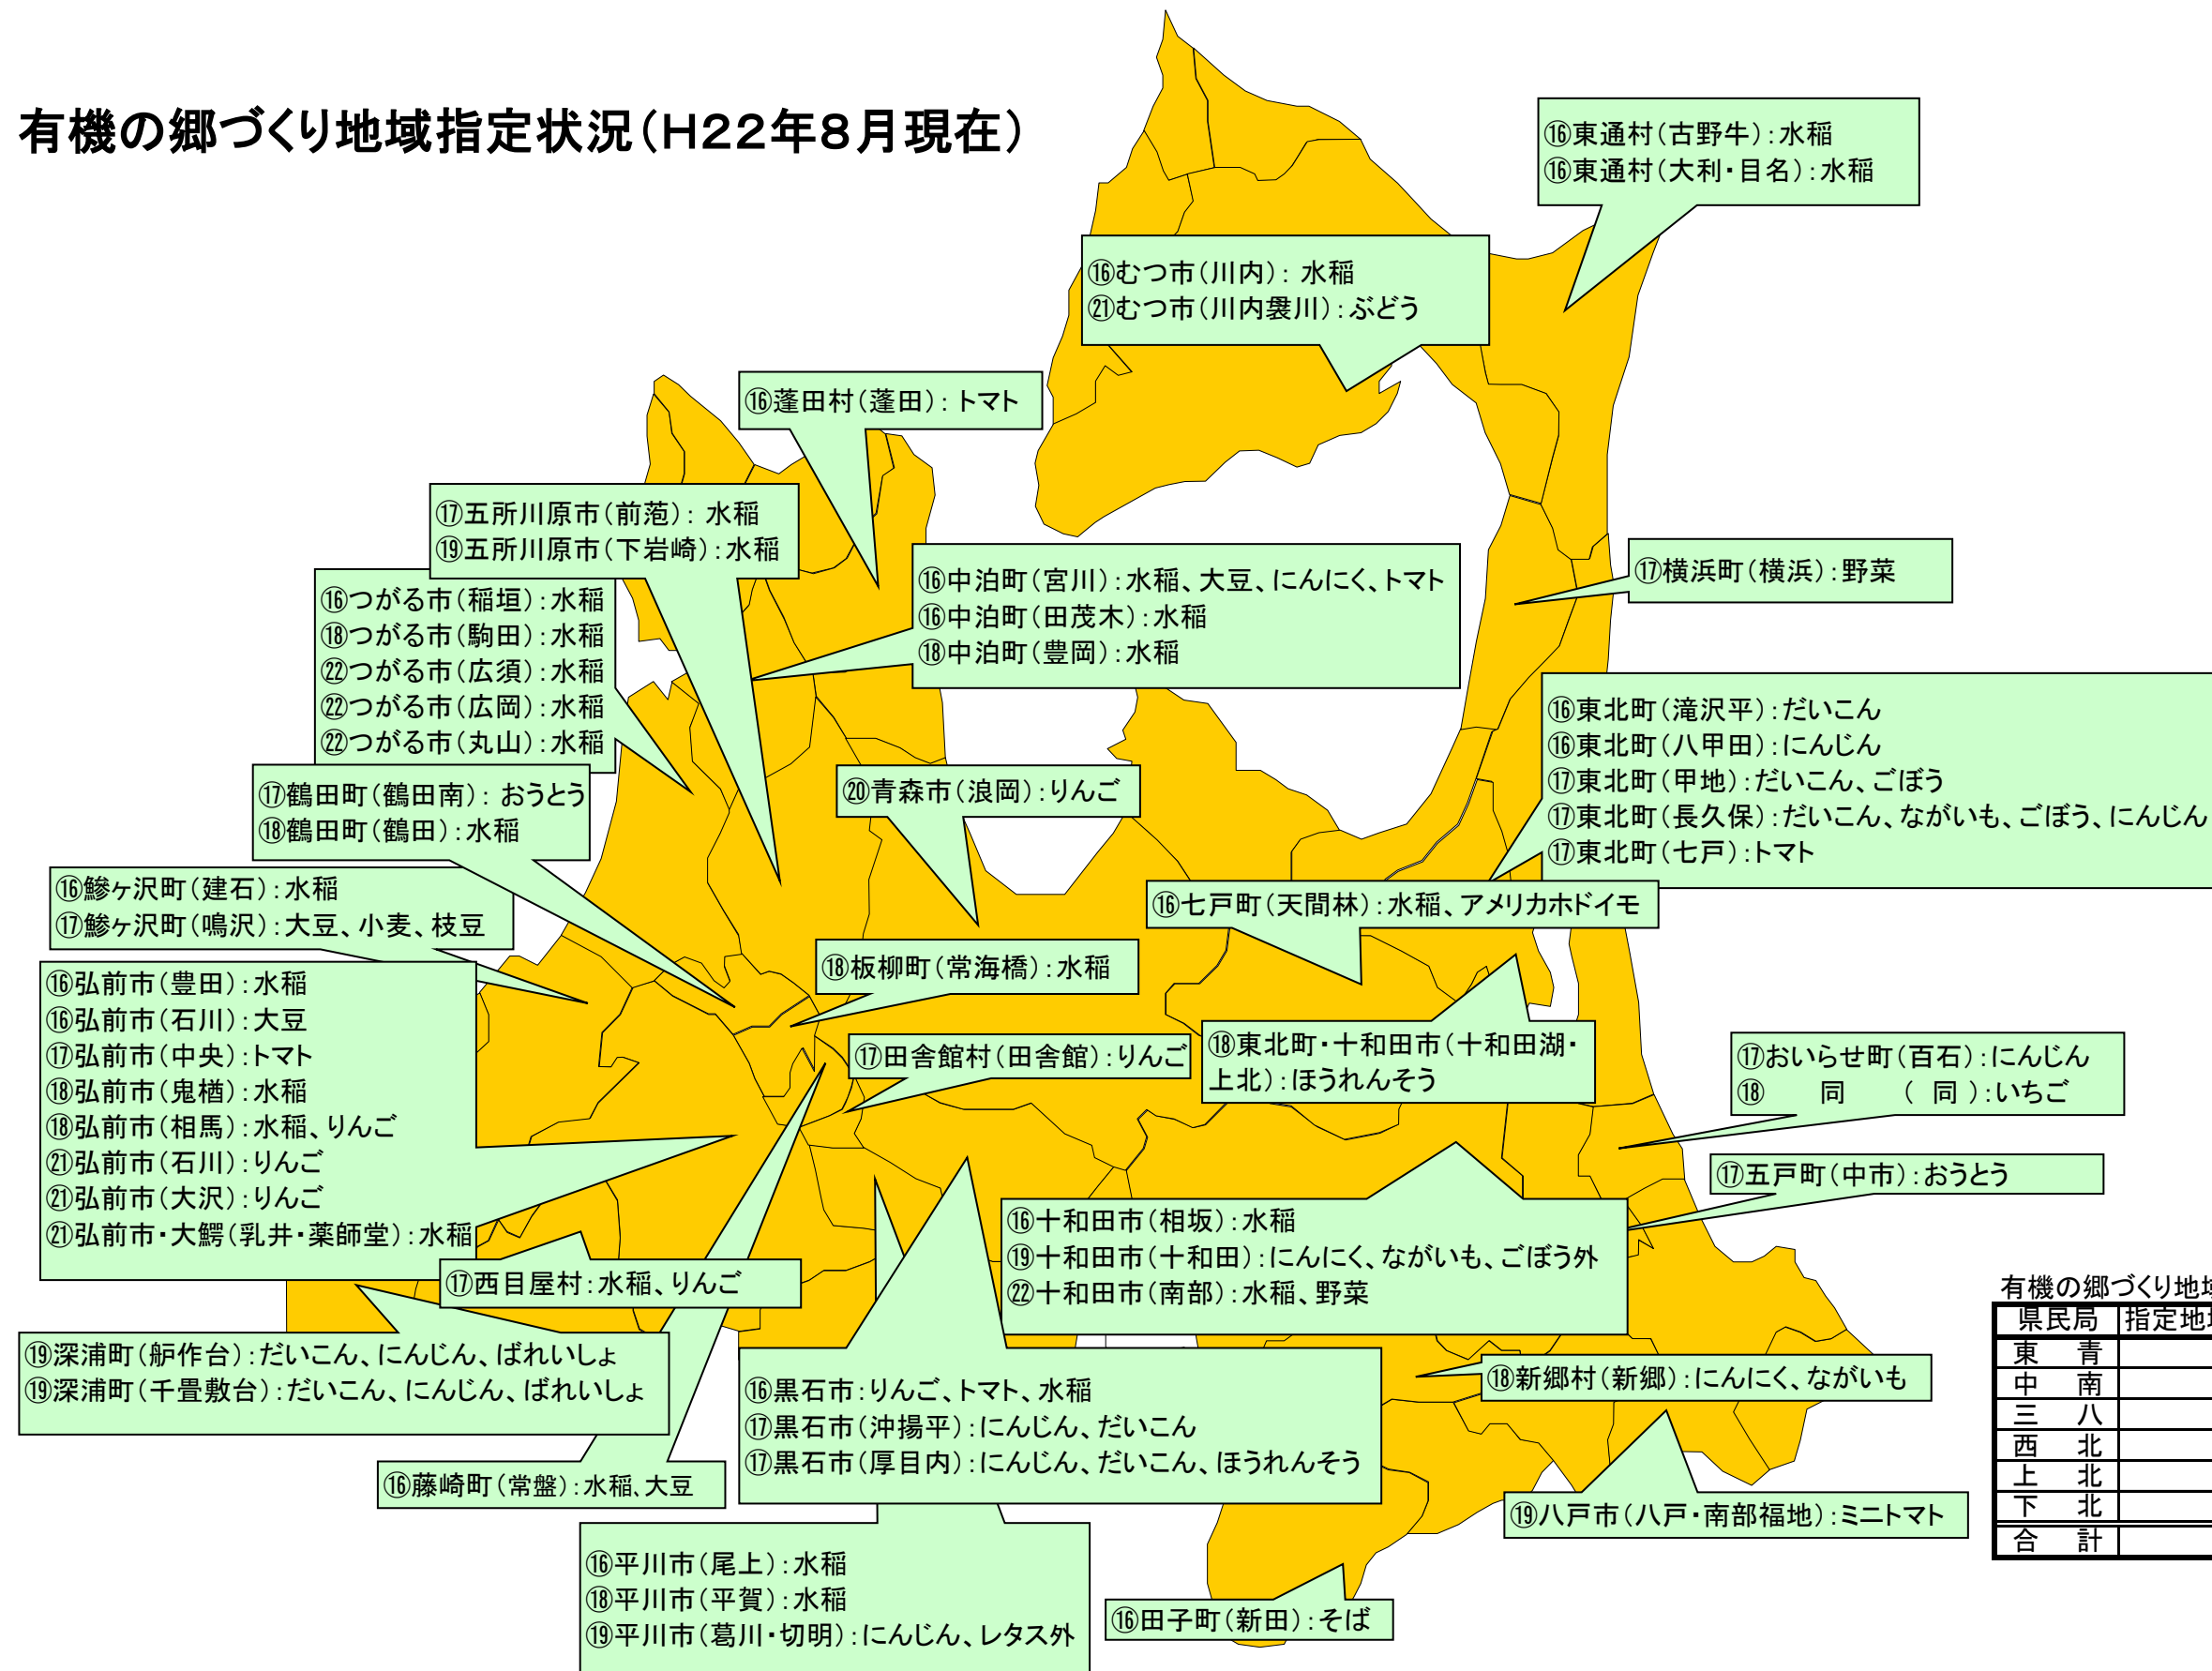

有機の郷づくり地域指定状況(H22年8月現在)

有機の郷づくり地域指定数

県民局	指定地域数	
東青	2	
中南	17	
三八	4	
西北	17	
上北	12	
下北	4	
合計	56	