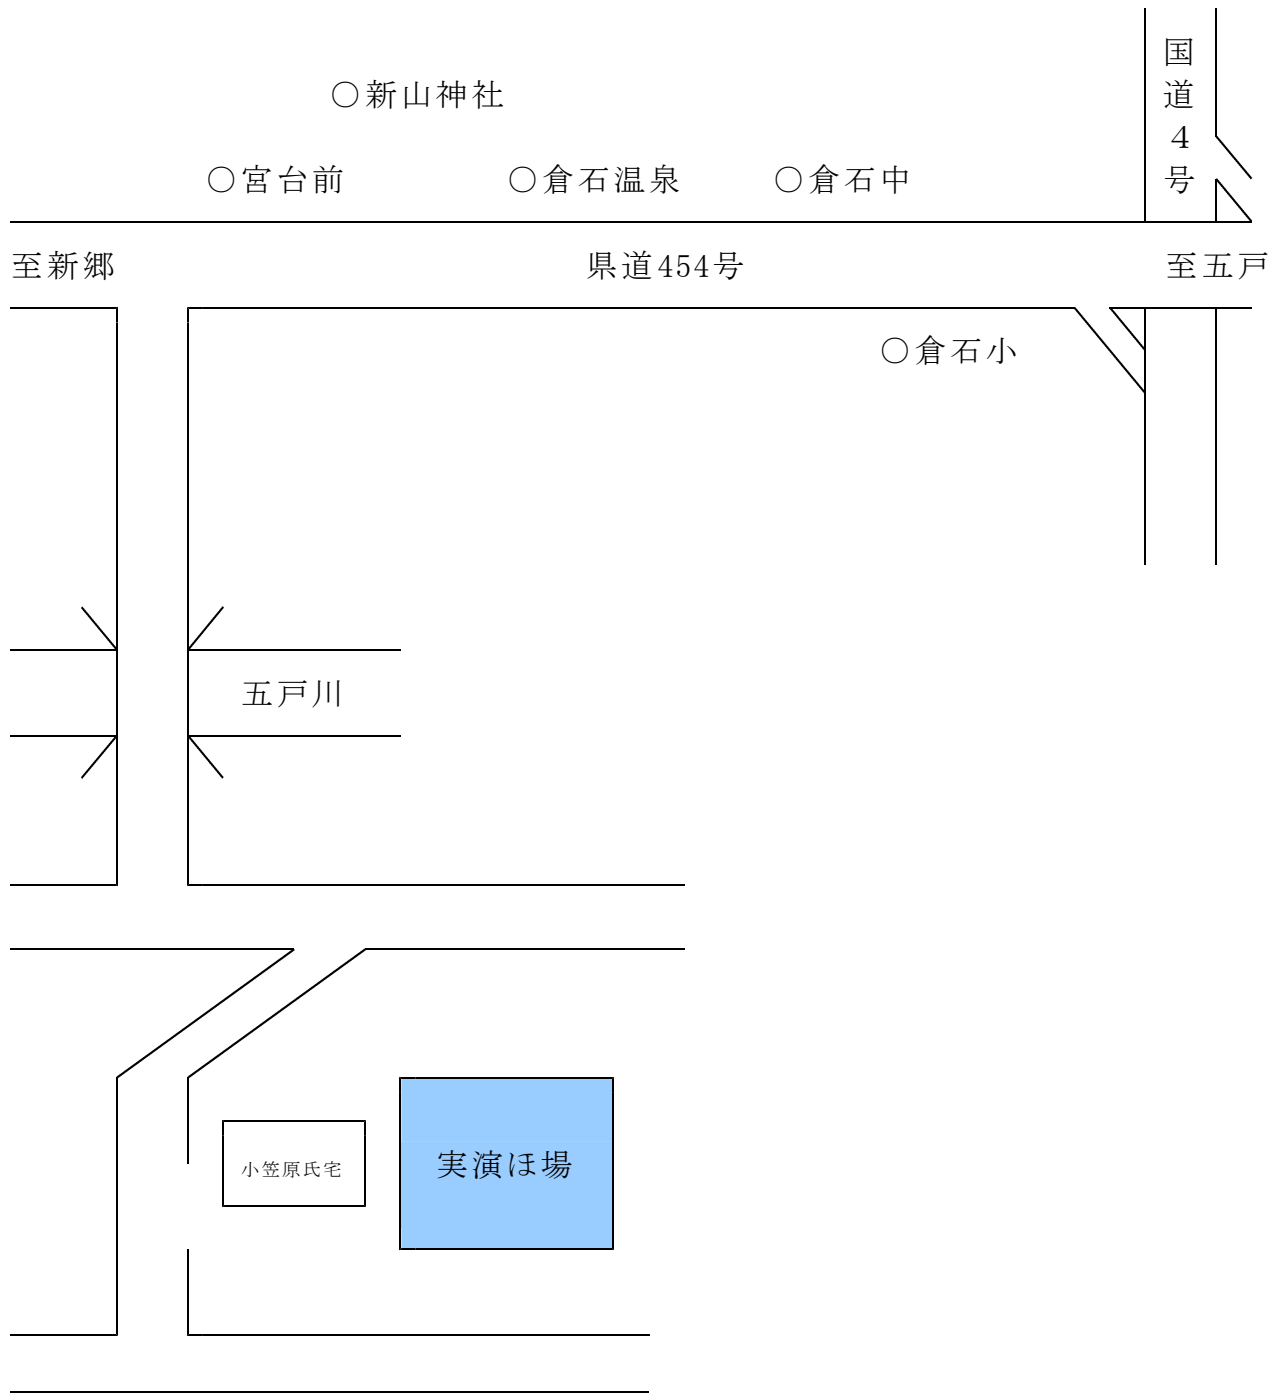

別添地図

●平成30年8月8日(水) 13:30～ 小笠原義高氏ほ場
(五戸町倉石又重字館町109-1)

●平成30年8月21日（火）14:00～森 秀夫氏ほ場（蓬田村長科）

※実演ほ場は、280号バイパスを北上し、蓬田村に入り、右側にある「中沢」の看板を過ぎて500m程先で、左側に「東青物産」がある交差点を右側に入った場所です。