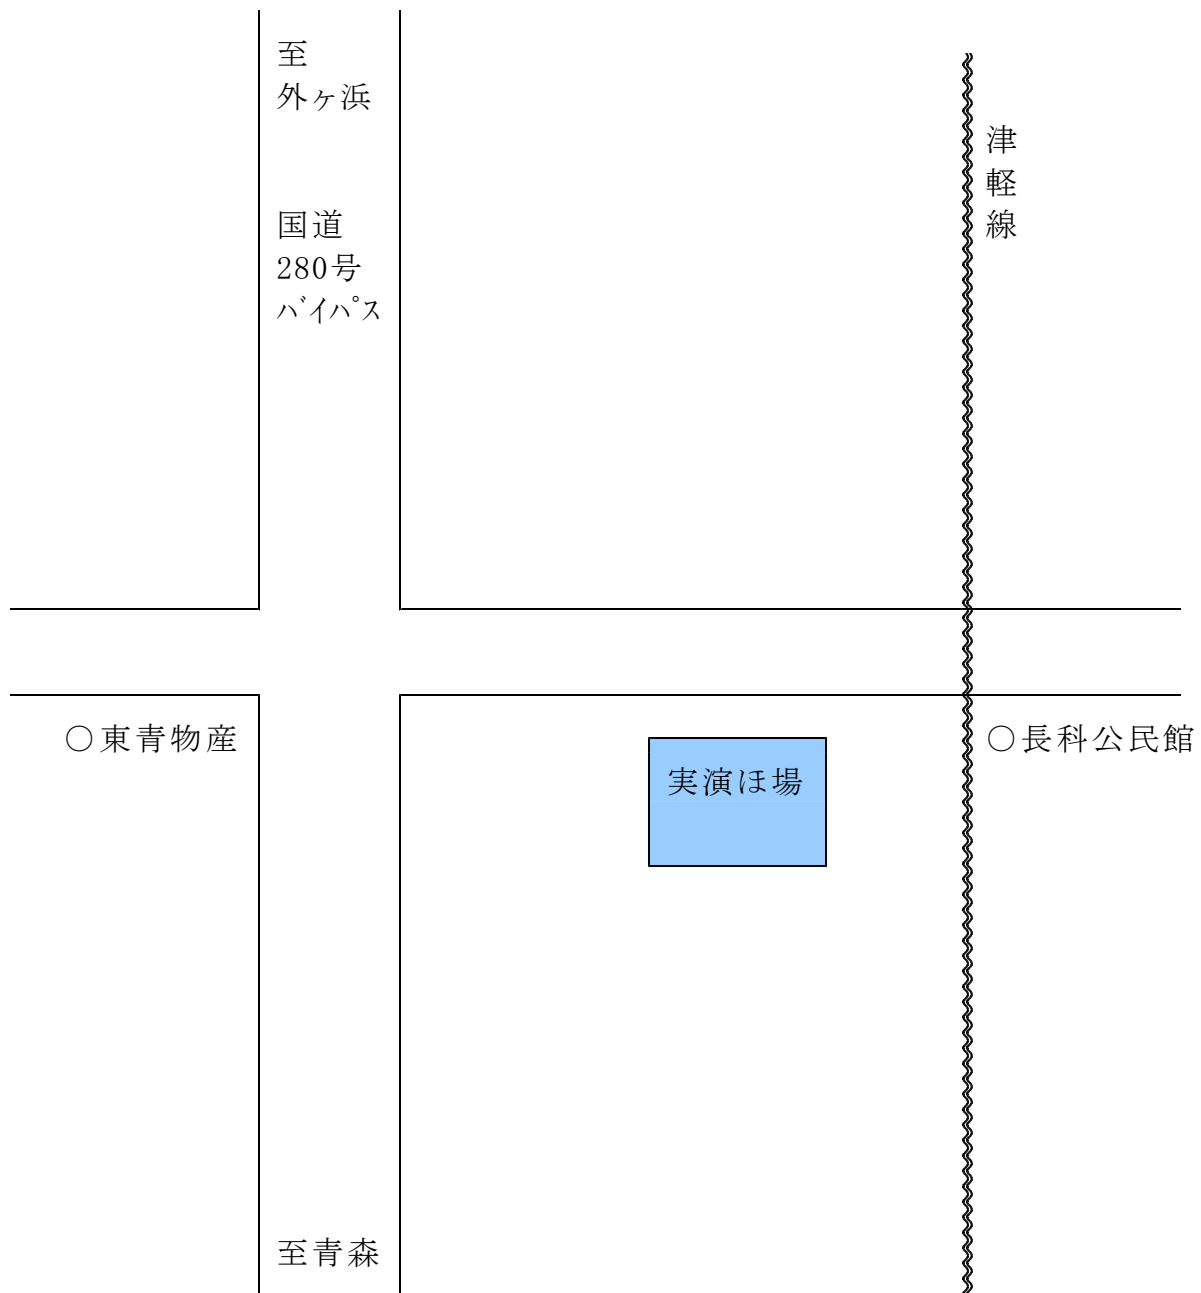

別添地図

●平成30年8月8日(水) 13:30～ 小笠原義高氏ほ場
(五戸町倉石又重字館町109-1)

●平成30年8月21日（火）14:00～森 秀夫氏ほ場（蓬田村長科）

※実演ほ場は、280号バイパスを北上し、蓬田村に入り、右側にある「中沢」の看板を過ぎて500m程先で、左側に「東青物産」がある交差点を右側に入った場所です。