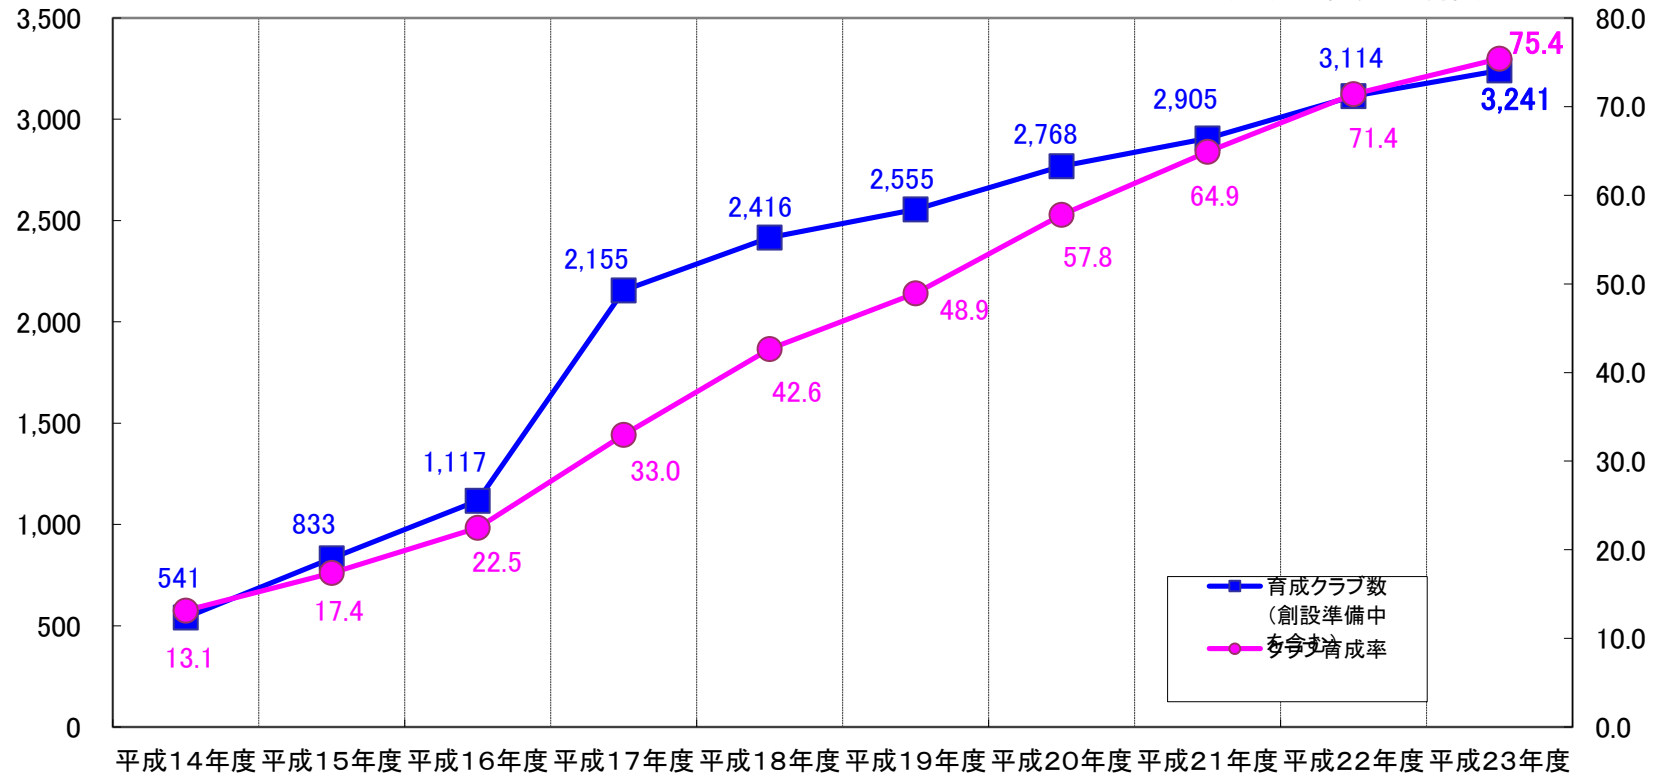

### 総合型地域スポーツクラブ育成状況推移(H14~23)

(クラブ数)

(育成率(%))

(平成23年7月1日現在)

※岩手県、宮城県、福島県は、東日本大震災の影響により調査の実施が困難であるため、昨年度(平成22年度)のデータで処理している。