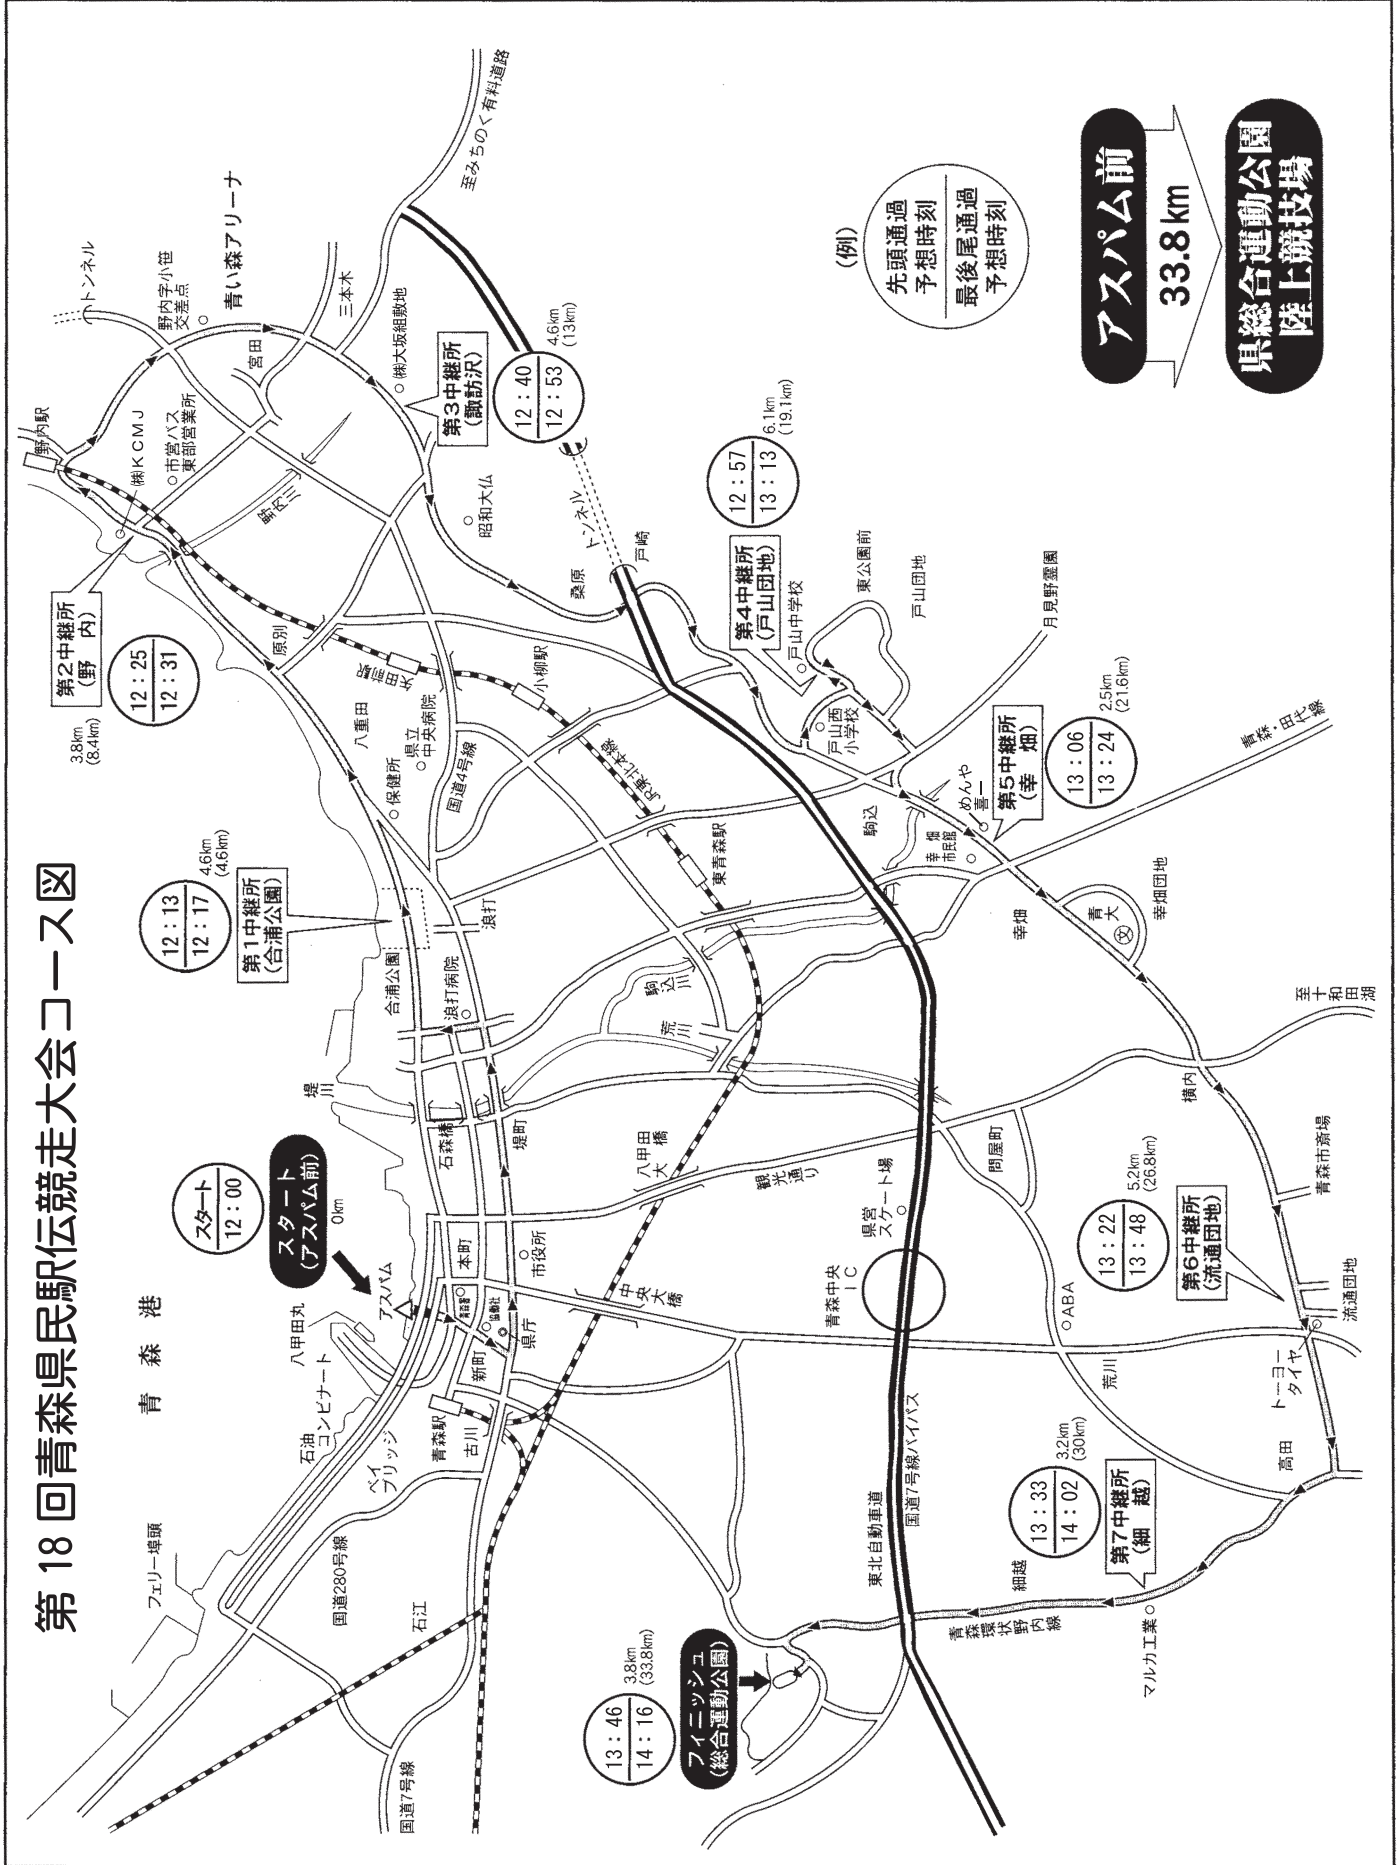

第18回青森県民駅伝競走大会コース図

(例)
 先頭通過
 予想時刻
 最後尾通過
 予想時刻

アスパム前
33.8 km
県総合運動公園
陸上競技場

スタート
 12:00

スタート
 (アスパム前)
 0km

12:13
 12:17

第1中継所
 (合浦公園)

12:25
 12:31

第2中継所
 (野内)

12:40
 12:53

第3中継所
 (諏訪沢)

12:57
 13:13

第4中継所
 (戸山団地)

13:06
 13:24

第5中継所
 (幸畑)

13:22
 13:48

第6中継所
 (流通団地)

13:33
 14:02

第7中継所
 (細越)

13:46
 14:16

フィニッシュ
 (総合運動公園)