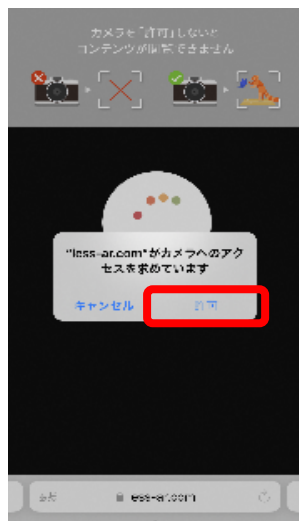

☆操作手順:動画用ARの楽しみ方(動画・フォトフレームで手順は共通)

① QRコードを読み込む

▲動画再生用

▲フォトフレーム用

②カメラのアクセスを許可

③「動画再生はこちら」を押す

AR体験!!

↓動画再生画面

④特典からARを表示し選択

▲特典

⑤再生ボタンを押す

↑フォトフレーム撮影例

注意事項)

- ① 使用前に**位置情報**が「オン」になっていることを確認しましょう。
- ② 各ARコンテンツは位置情報(GPS)と連動しており、JR木造駅、カルコ、亀ヶ岡遺跡周辺以外では閲覧することはできません。

NPO 法人つがる縄文の会

つがる市木造千代町56-1