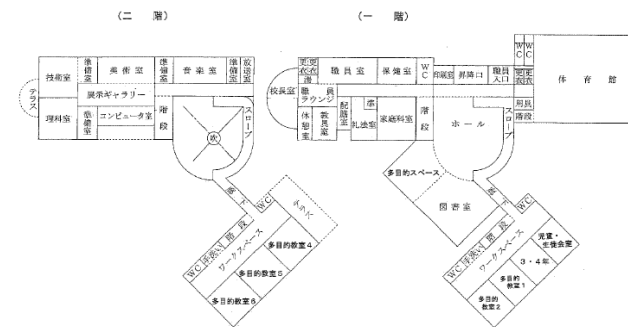

青森県	三戸町	三戸町立杉沢小中学校	三戸町大字貝守字杉沢向平50
三戸町役場から車で30分(約18km)		問い合わせ先	三戸町教育委員会事務局 0179-20-1157

用途地域	土地面積 (m ²)	構造 竣工年 施設区分	建築面積 (m ²) 延床面積 (m ²) 階数	募集内容	貸与・譲渡条件等	備考
都市計画区域外	17,132	鉄筋コンクリート造	2,076	・利用者募集 ・事業提案募集	・閉校施設が、地域の教育やコミュニティの中核的な施設であったことを踏まえ、地域の活性化と振興発展に貢献できるものであること。 ・地域の理解が得られること。	・新耐震基準により建築された建物(S57年以降の建築物)
		校舎:S63 体育館:H2	3,021			
		校舎 体育館	校舎:2 体育館:2			

校舎等の外観写真

校舎等の平面図

校舎等の配置図