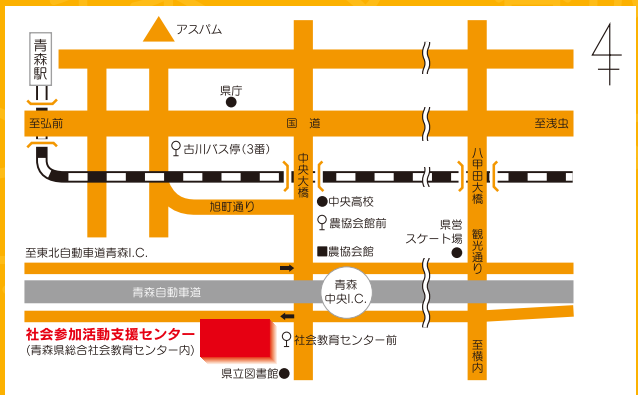

そんなあなたを

応援します。

私達は

社会参加活動支援センター

お問い合わせ TEL 017-739-0900

開設時間/9:15~16:45 開設日/第4月曜日・祝日・年末年始以外
青森県総合社会教育センター内 インフォメーションプラザ「ありす」
〒030-0111 青森市荒川字藤戸119-7

社会参加活動とは

学習活動を通じて身につけた知識や技術を、広く地域や社会、あるいは職業生活の中で活かして行う活動です。