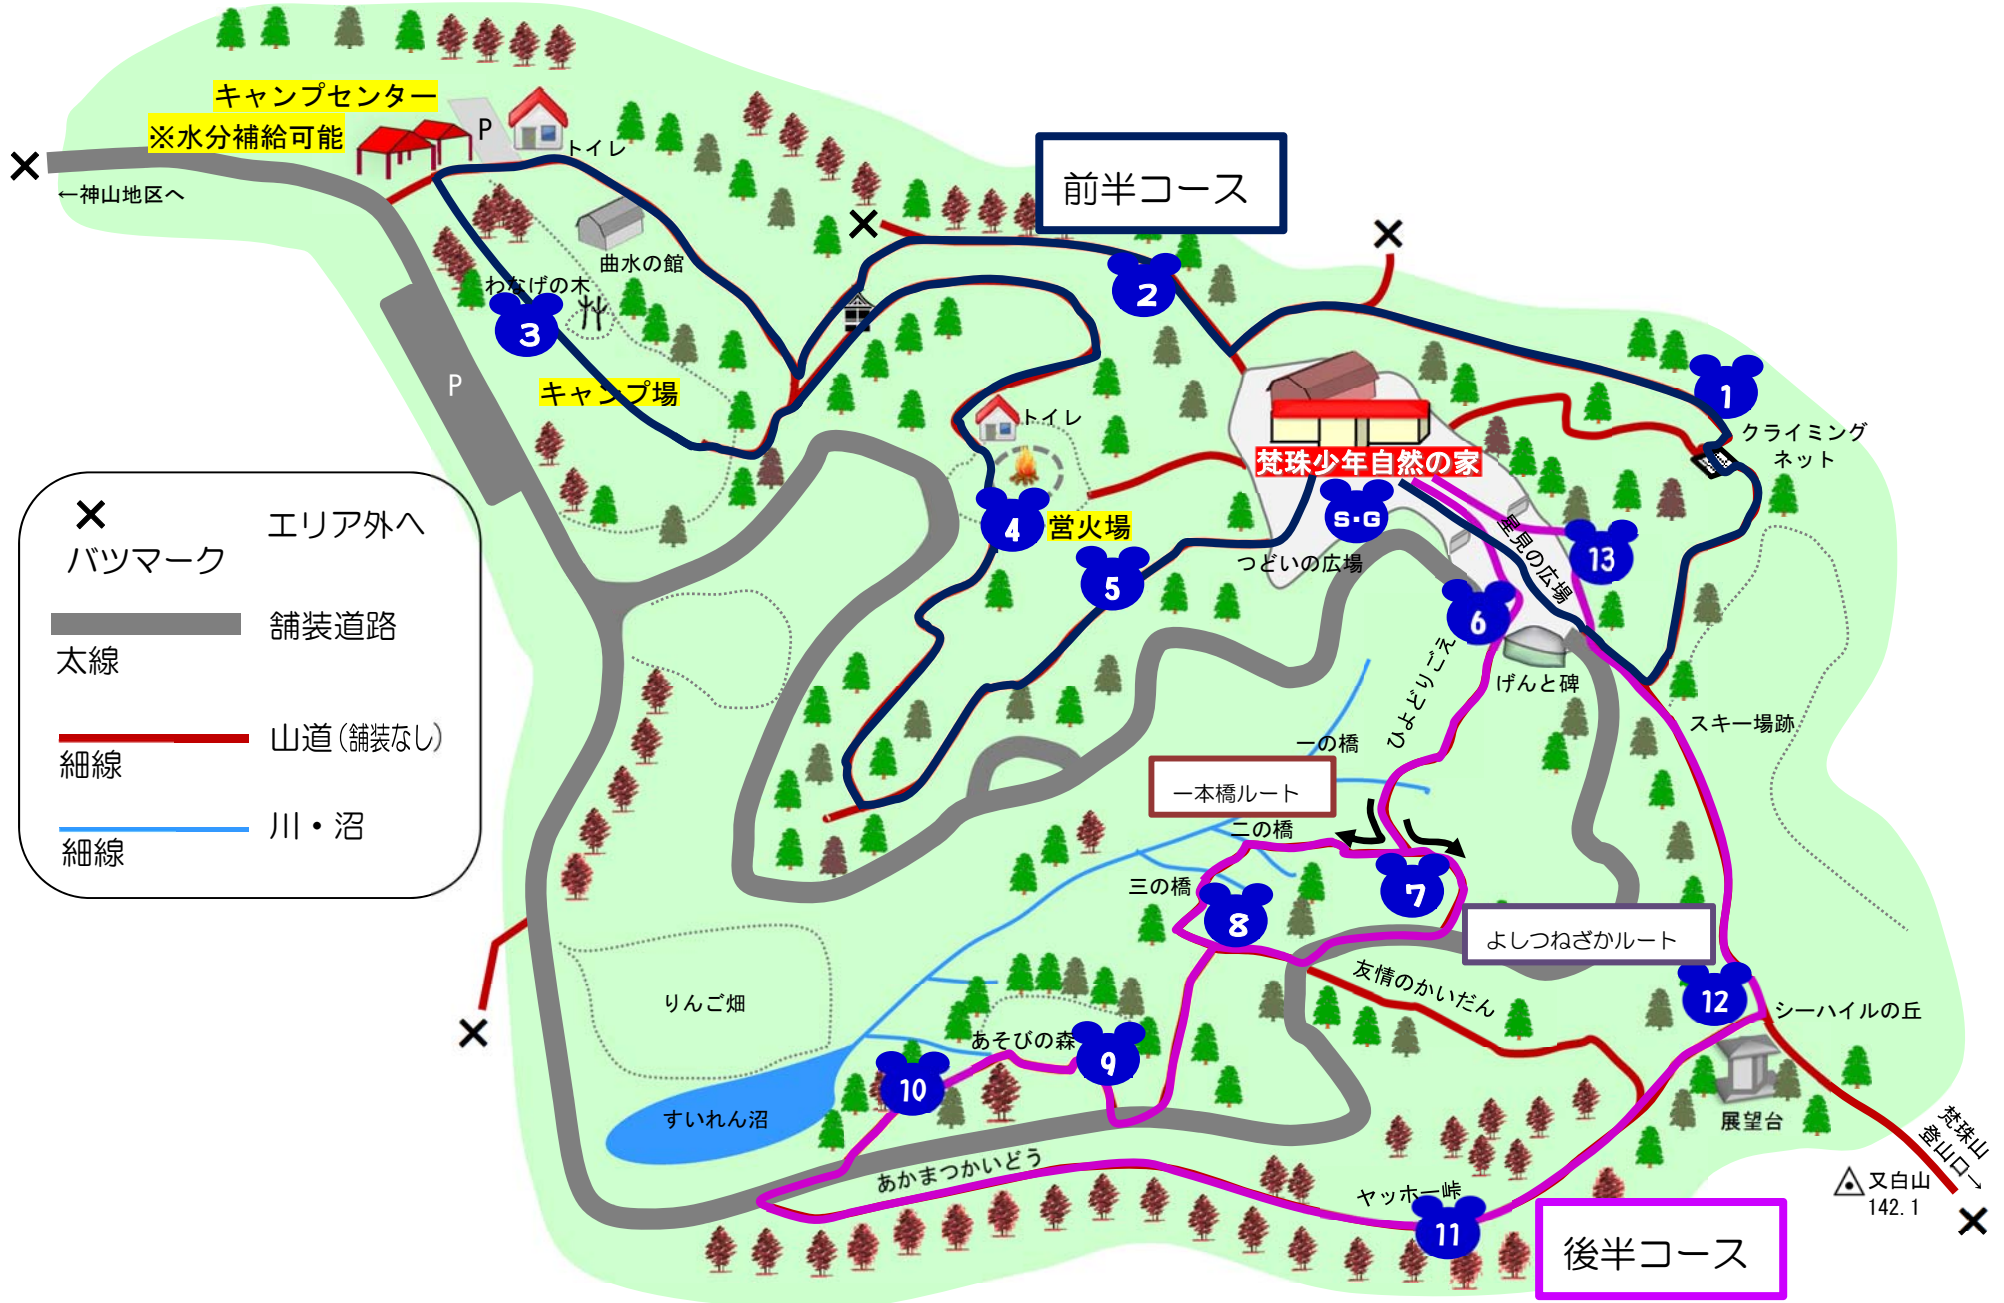

「アドベンチャービンゴ」 エリアマップ

×	エリア外へ
バツマーク	
太線	舗装道路
細線	山道(舗装なし)
細線	川・沼

又白山 142.1