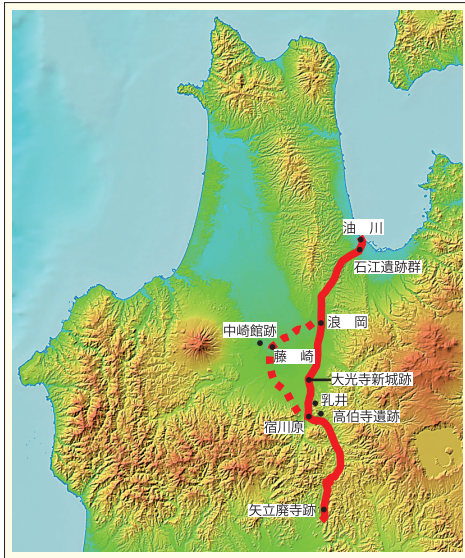

# 通史編 1 正誤表 図差し替えシール

※黒線に沿って図を切り抜いて貼ってください。

462頁 図6-86

569頁 図8-14

707頁 図9-75

図9-85 珠洲播鉢 (右下 五所川原市十三湊遺跡出土)

713頁 図9-85